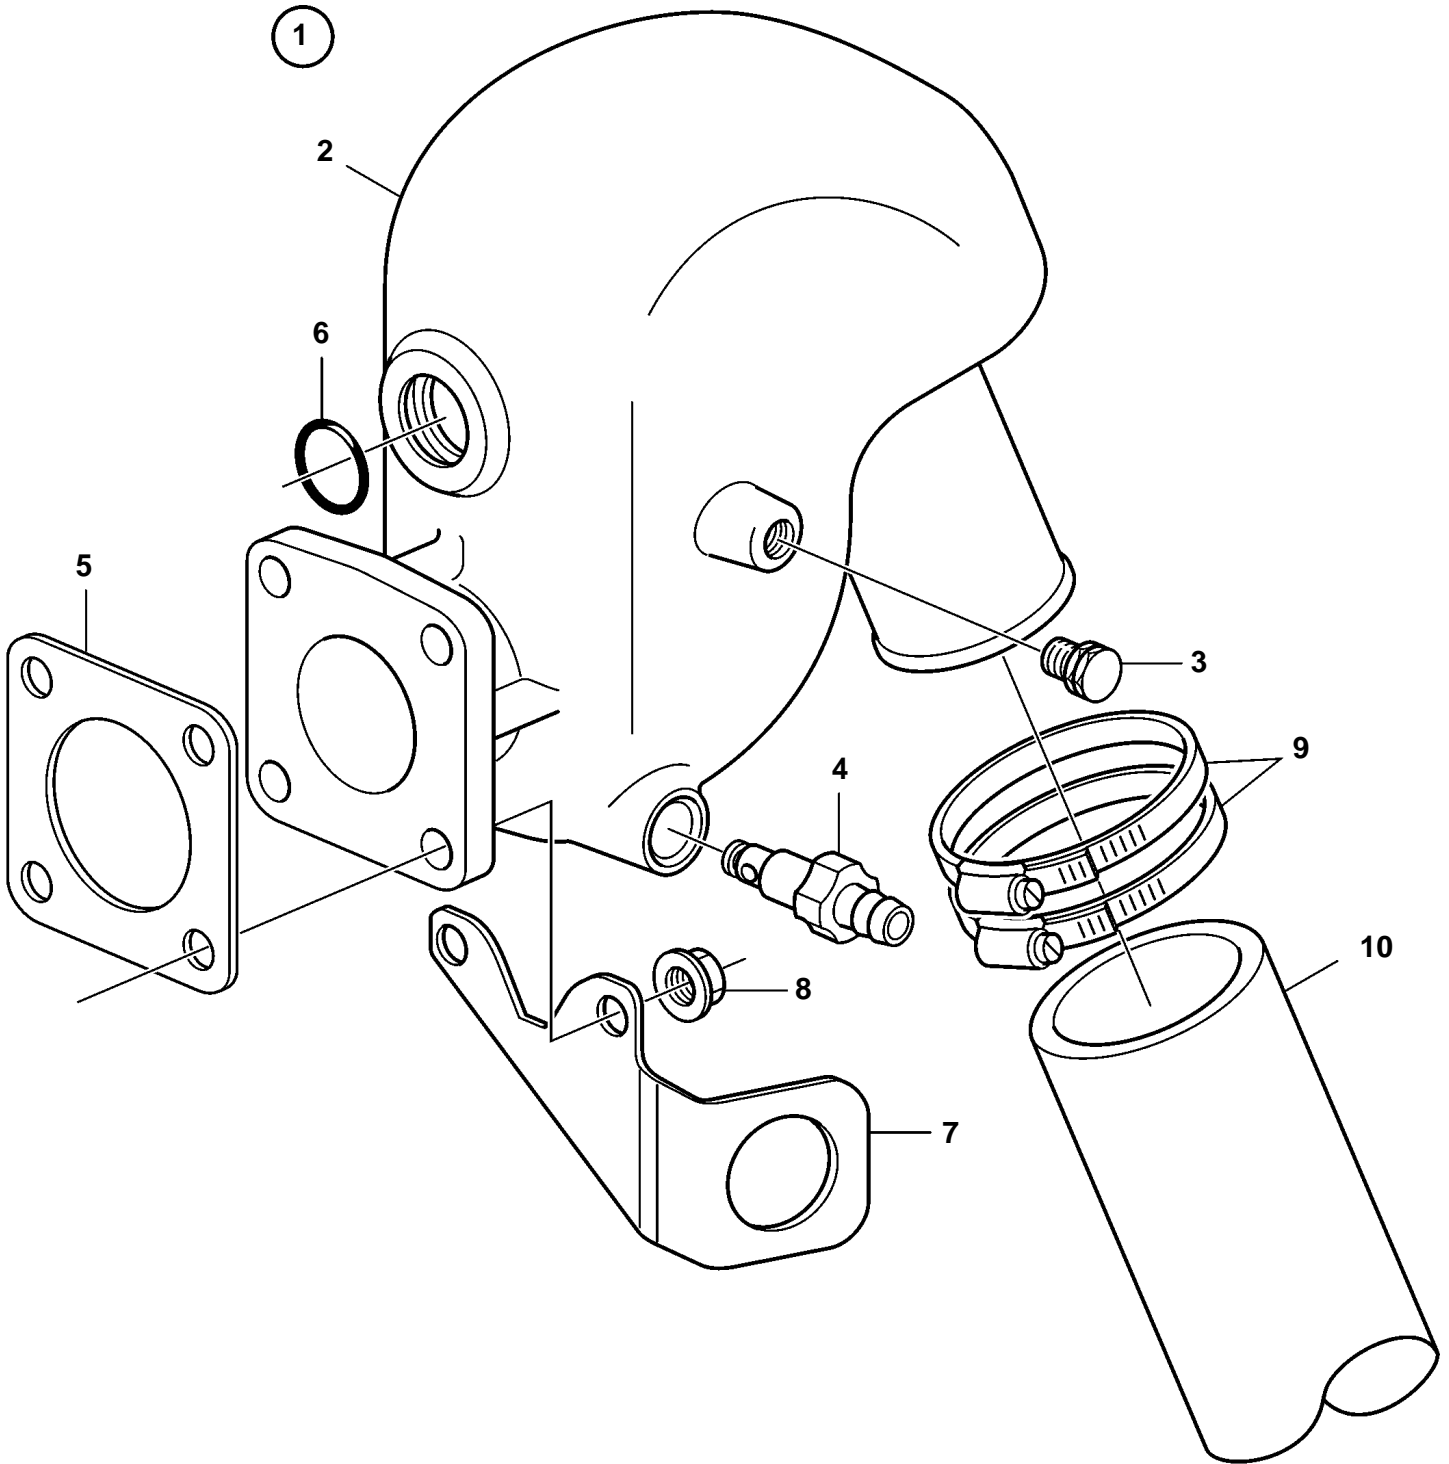

D1-13, D1-20, D1-30, D2-40

23028

D1-13, D1-20, D1-30, D2-40

REF	PART NO.	QTY	DESCRIPTION
1	3884165	1	Exhaust riser
2		1	· Exhaust riser
3	981749	1	· · Plug
4	3583822	1	· · Draining nippel
5	861907	1	· Gasket
6	987951	1	· O-ring
7	3817200	1	Bracket
8	948645	2	Lock nut
9	961671	2	Hose clamp
10	1140665	X	Exhaust hose