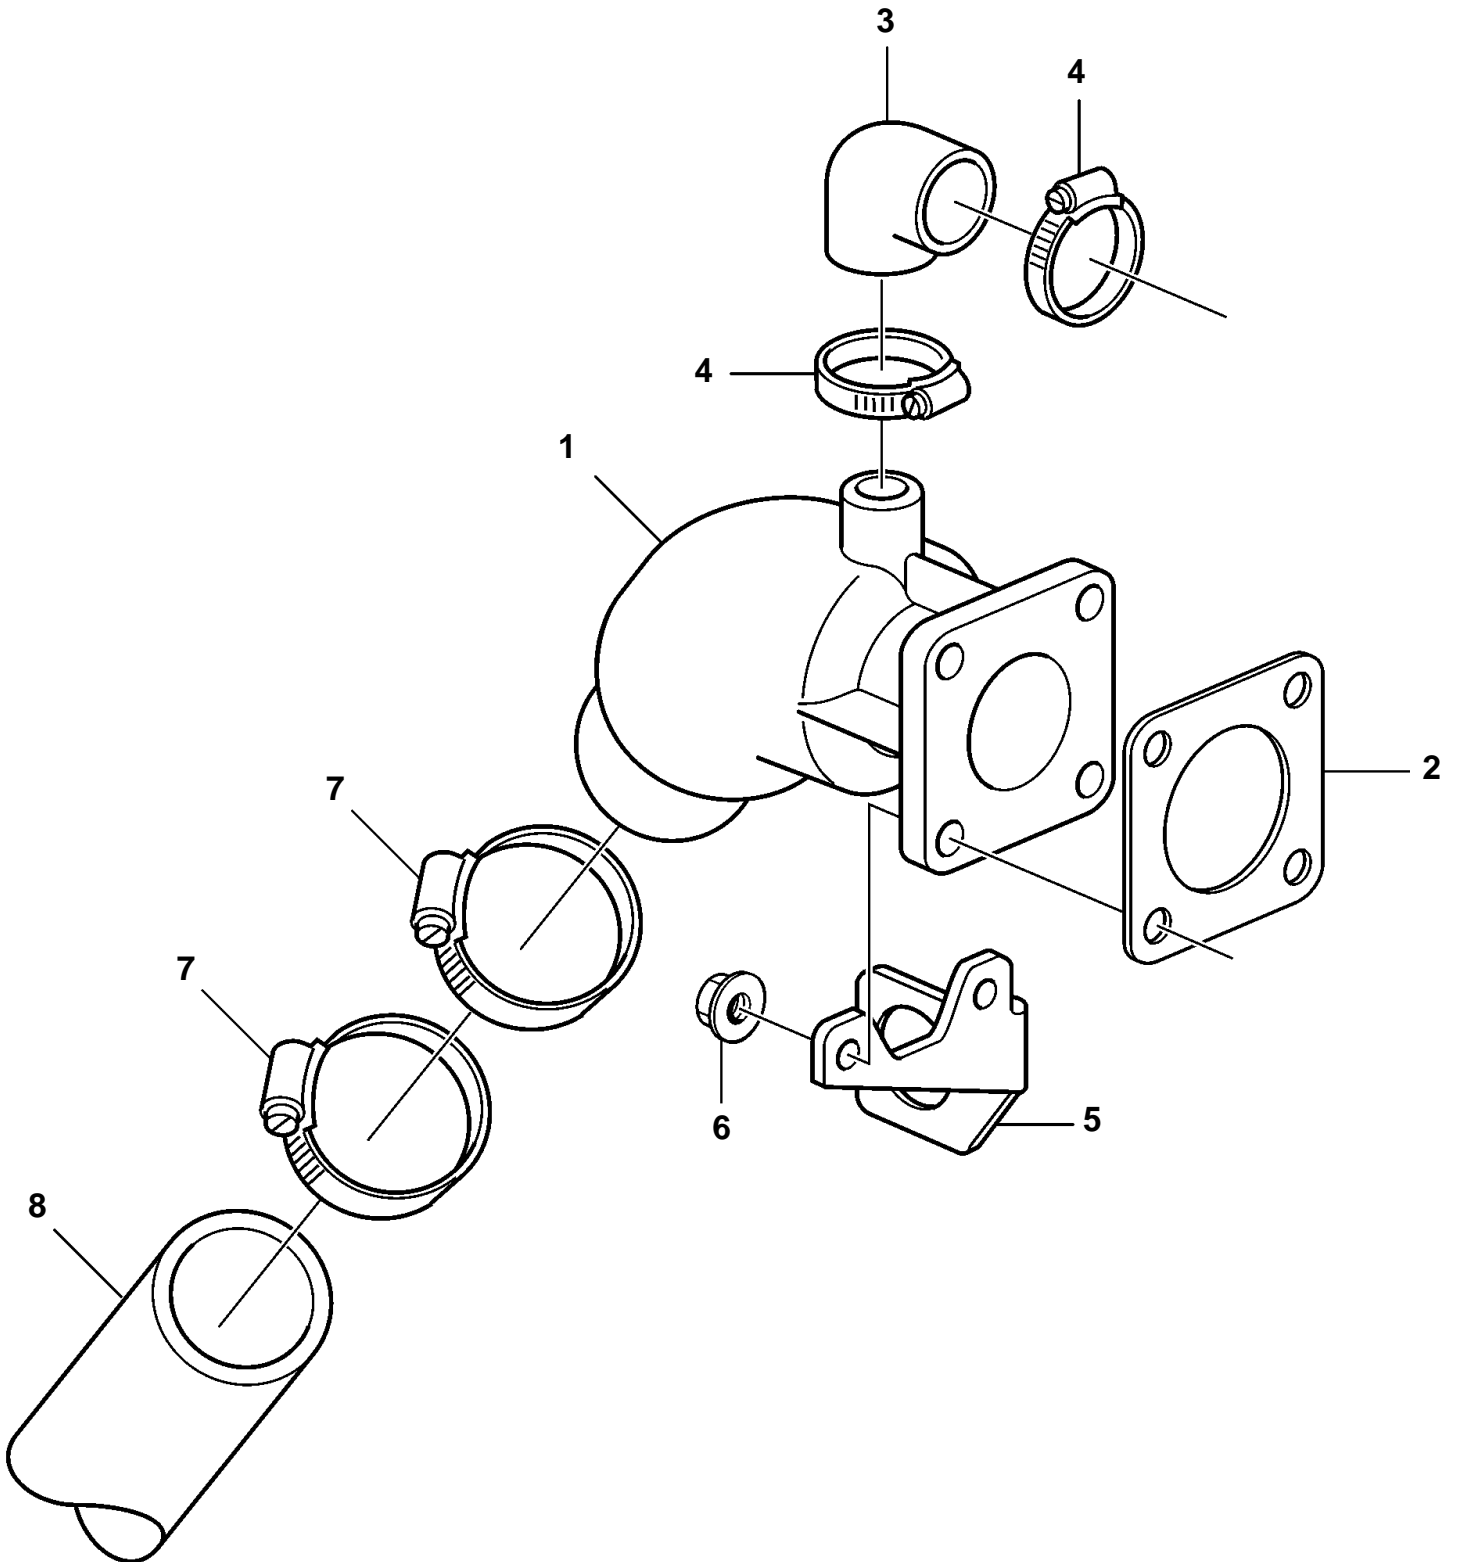

D1-13, D1-20, D1-30, D2-40

22859

D1-13, D1-20, D1-30, D2-40

REF	PART NO.	QTY	DESCRIPTION	NOTES
1	861906	1	Exhaust riser	
2	861907	1	Gasket	
3	3812877	1	Hose	
4	943475	2	Hose clamp	D1-13, D1-20
	943472	2	Hose clamp	D1-30, D2-40
5	3817200	1	Bracket	
6	948645	4	Lock nut	
7	961671	2	Hose clamp	
8	1140665	X	Exhaust hose	