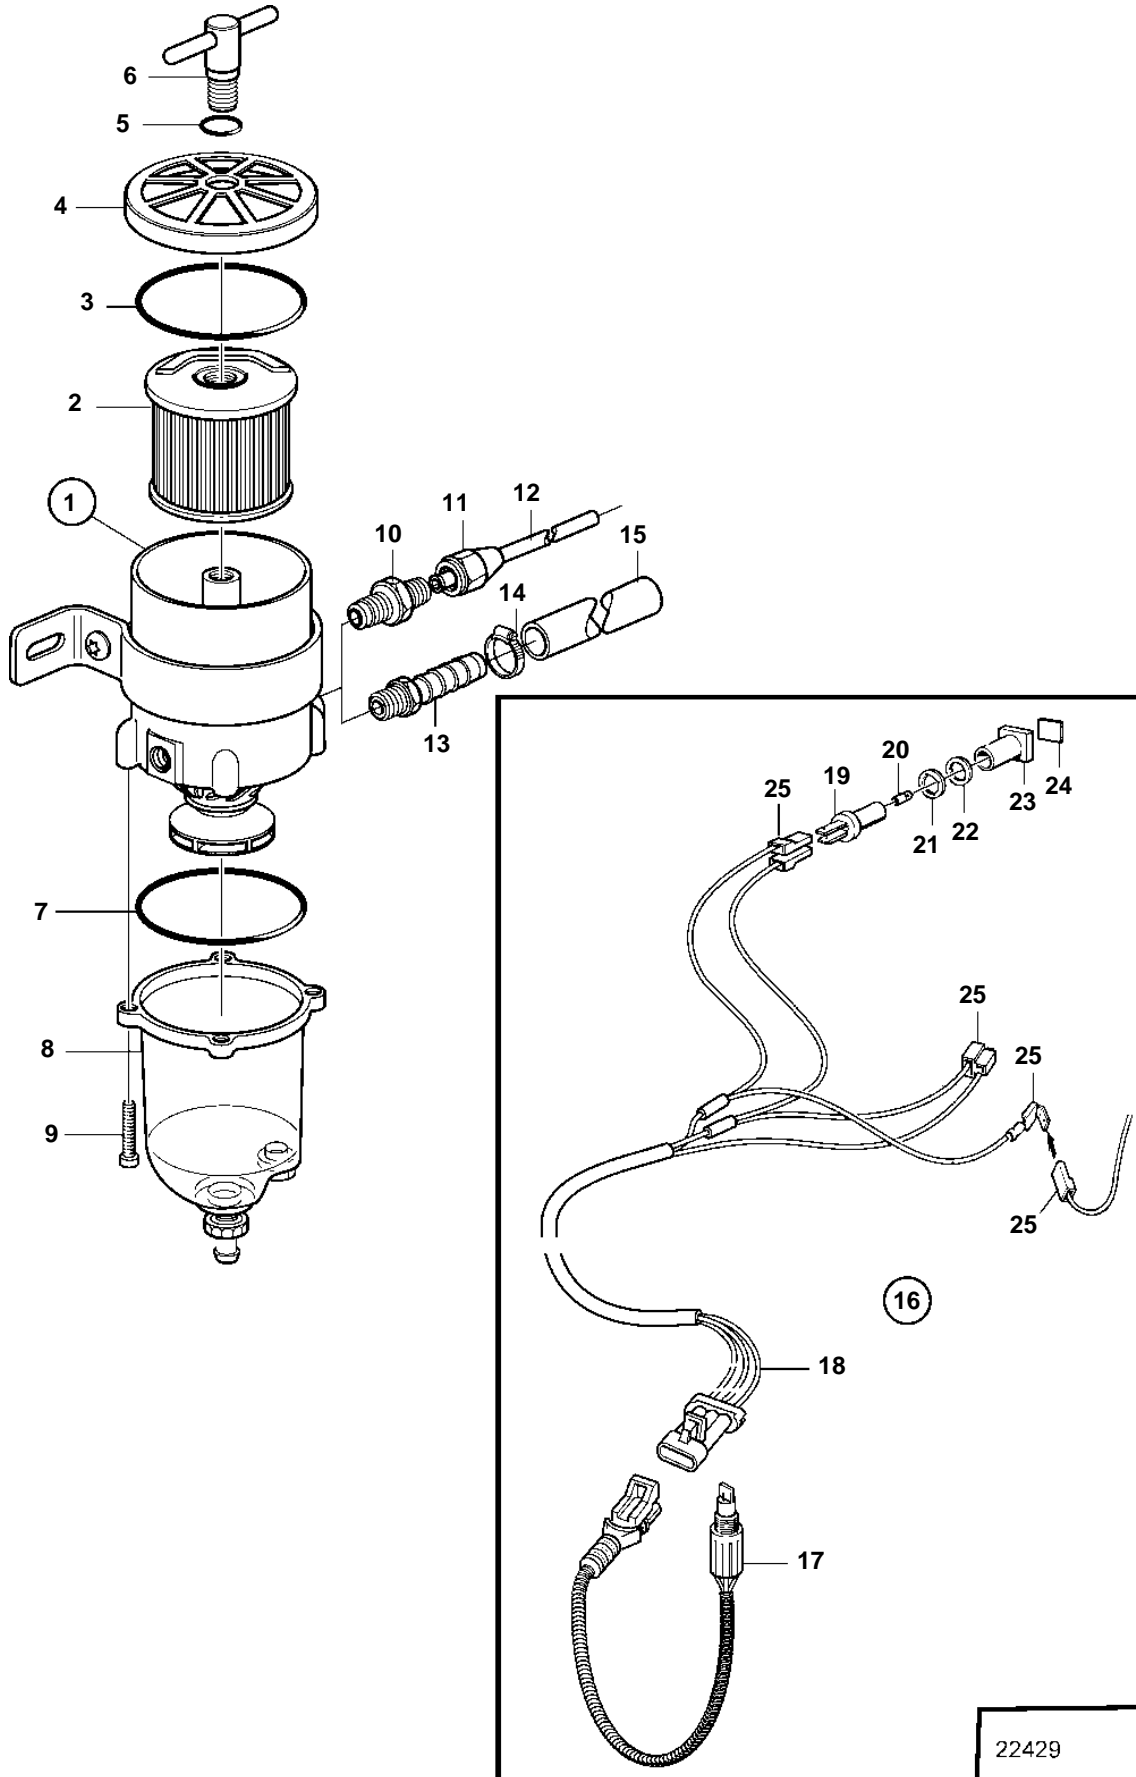

D1-13, D1-20, D1-30, D2-40

D1-13, D1-20, D1-30, D2-40

REF	PART NO.	QTY	DESCRIPTION	SEE SEC.	NOTES
1	877762	1	Fuel filter		REPL. 861143
2	1147147	1	• Filter insert		2 MIKRON
	861014	1	Insert		10 MIKRON
	3581760	1	Filter insert		30 MIKRON
3	838504	1	• Gasket		
4		1	• Strainer		
5	838506	1	• Bowl		
6		1	• Knob		
7	3838861	1	• Gasket		
8	3838848	1	• Bowl		
9	950024	4	• Screw		
10	954337	2	Nipple		
11	954323	2	Cap nut		
12	1140062	2	Copper tube		
13	3825000	2	Nipple		
14	961664	2	Hose clamp		
15	861057	X	Fuel hose		3/8"
16	1140724	1	Level guard		
17	3588916	1	• Sender		
18	881774	1	• Wiring harness		
19	808175	1	• Bulb socket		
20	19923	1	• Bulb		12V, 2W
	182059	1	• Bulb		24V, 3W
21	967583	1	• Retainer		
22	829714	1	• Seal		
23	838455	1	• Retainer		
24	872591	1	• Symbol strip		
25		X	• Cables and terminals	1963	