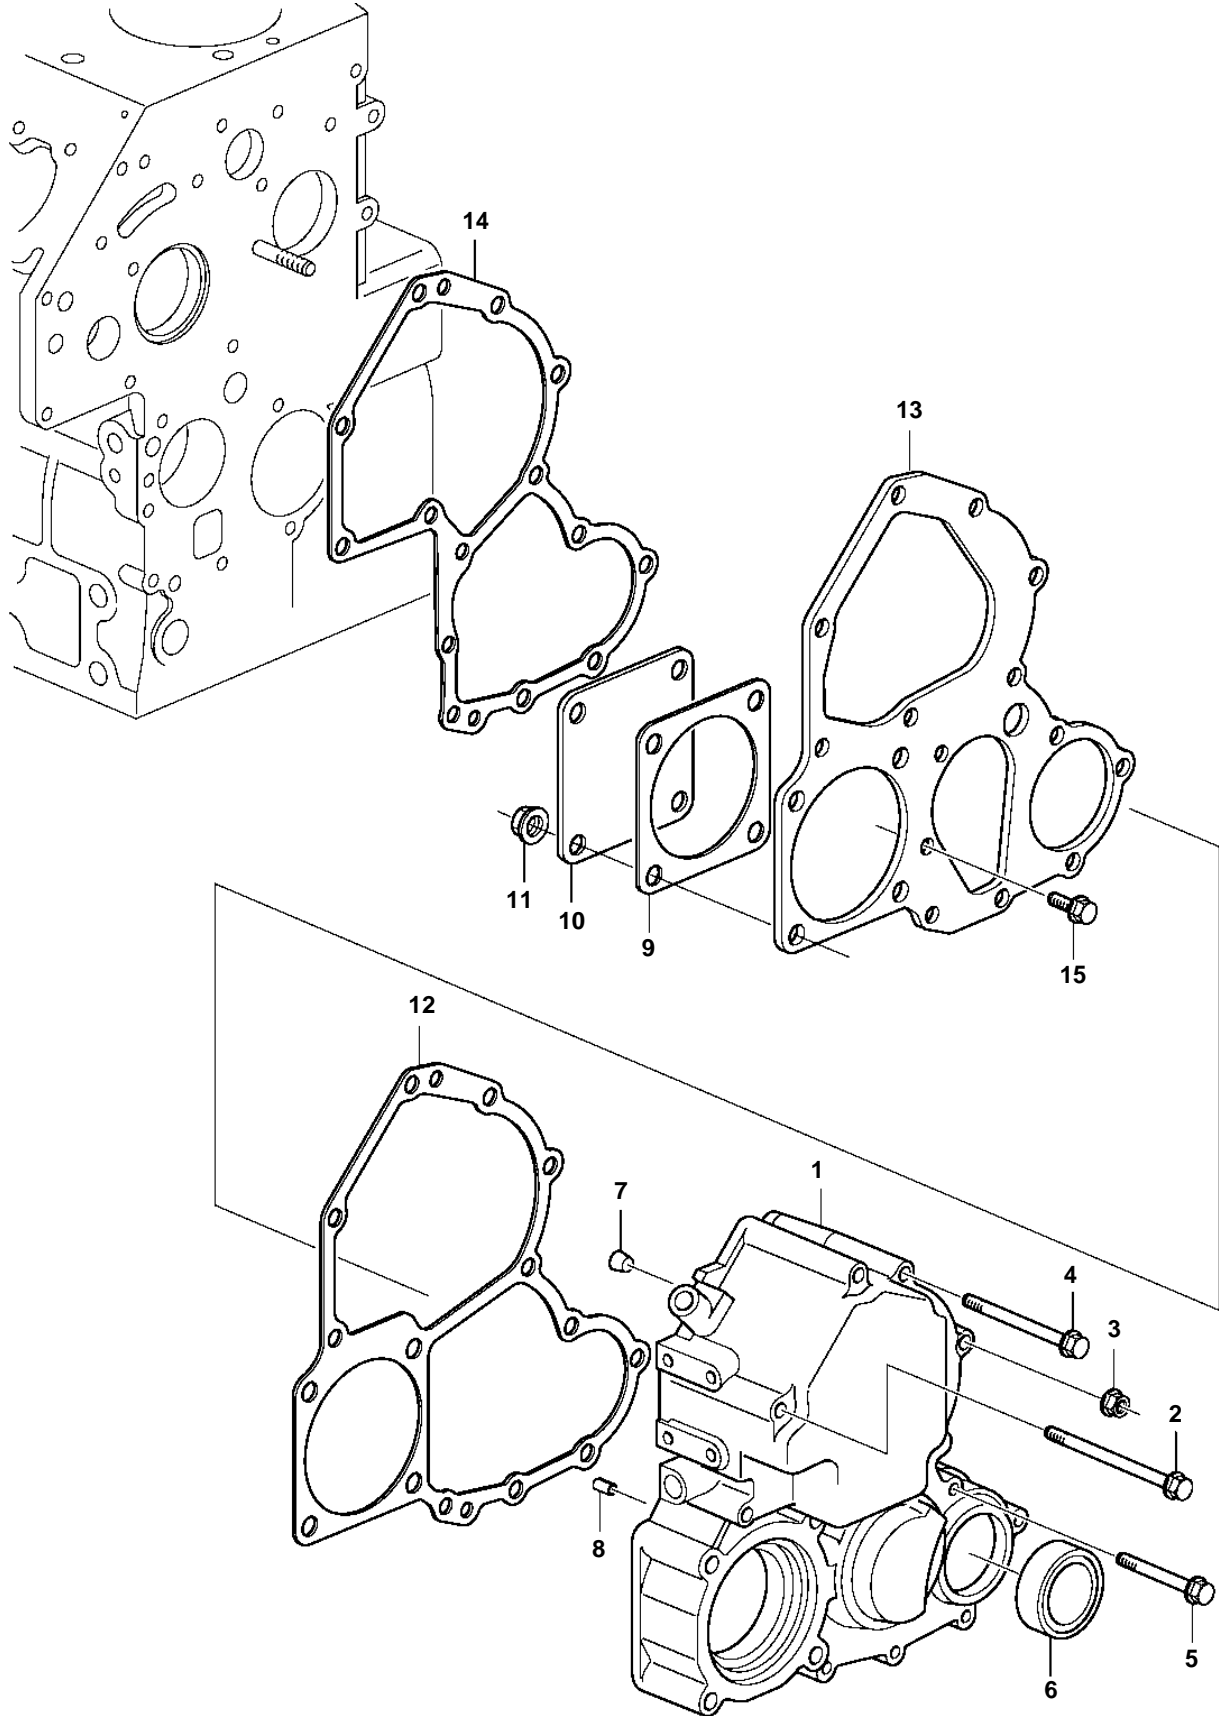

D1-30

22867

D1-30

REF	PART NO.	QTY	DESCRIPTION
1	3840895	1	Timing gear casing
2	861899	2	Flange screw
3	945407	1	Flange nut
4	965178	3	Flange screw
5	3580053	5	Screw
6	3580026	1	Sealing ring
7	3884536	1	Plug
8		1	Spring pin
9	3580378	1	Gasket
10	3583714	1	Cover
11	948645	4	Lock nut
12	3580374	1	Gasket
13	3812198	1	Plate
14	3580360	1	Gasket
15	861526	3	Screw