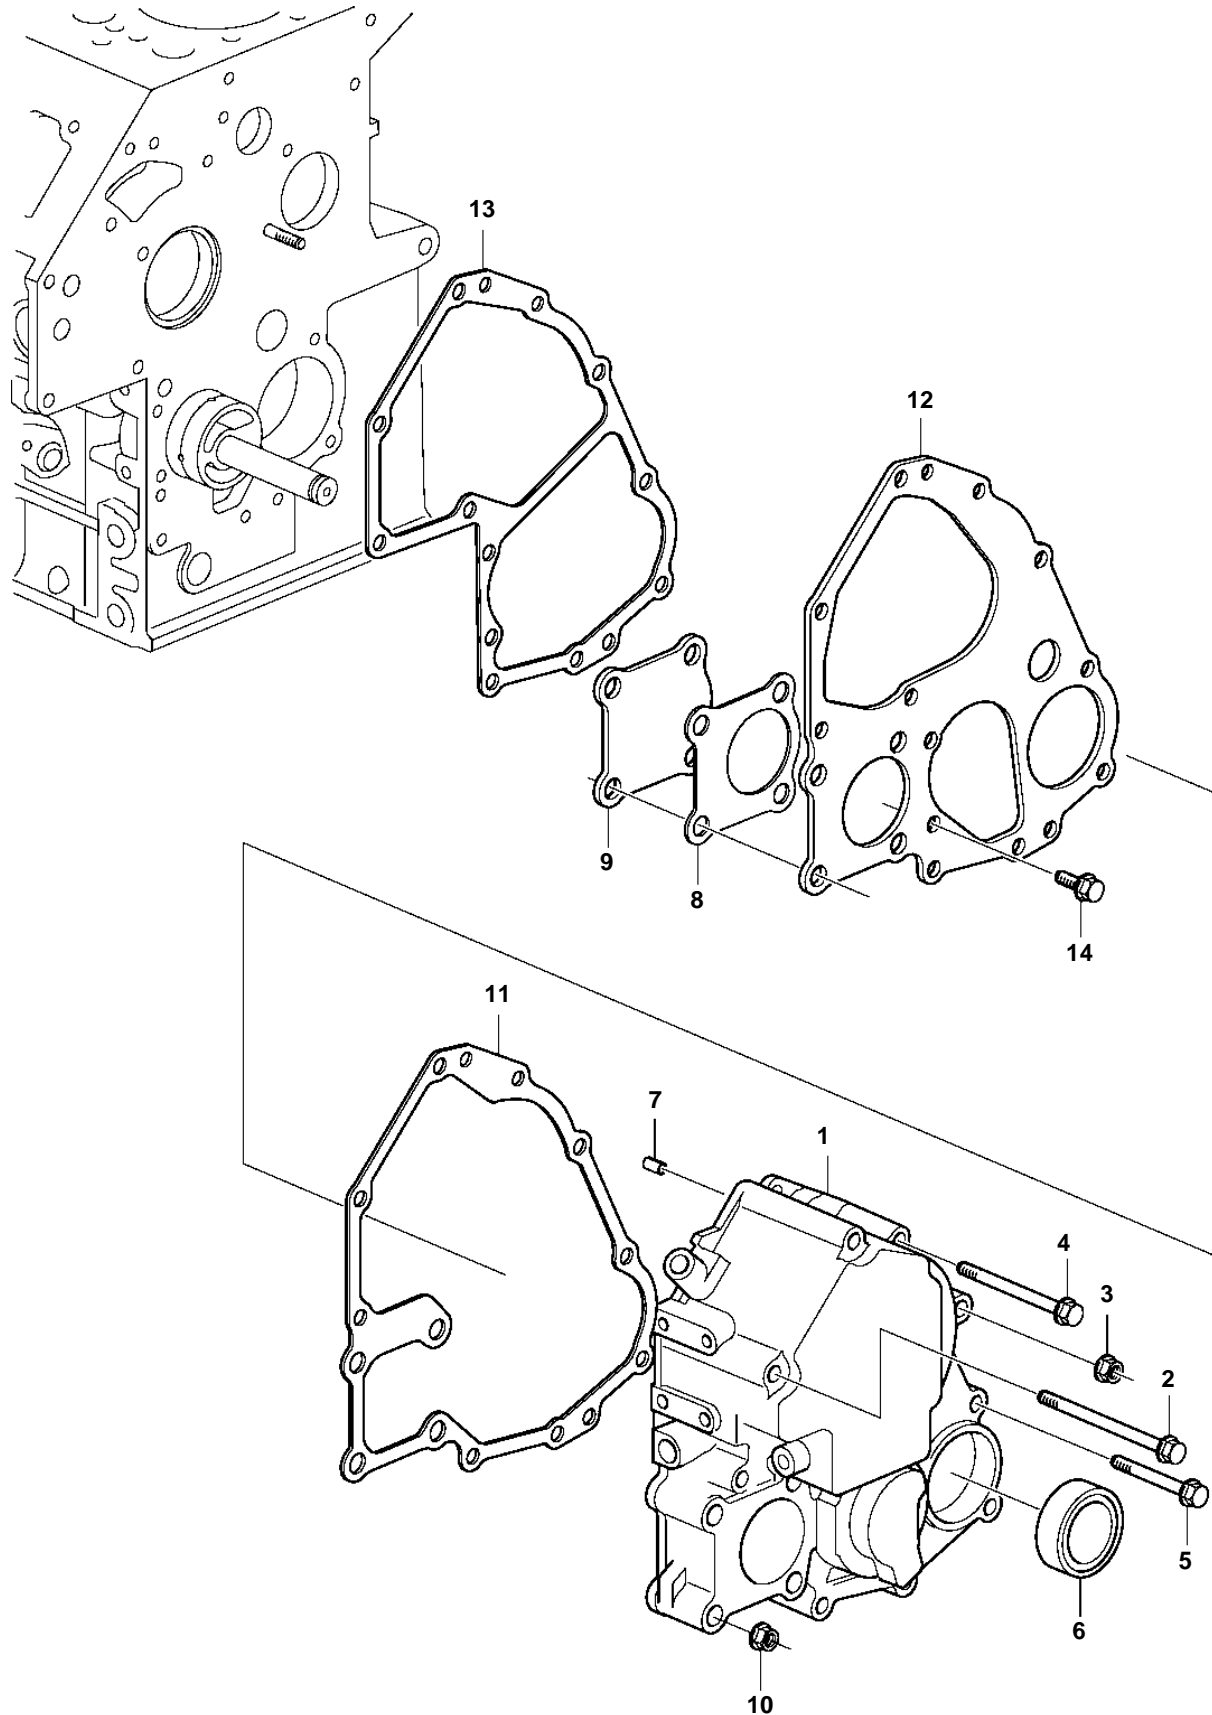

D1-13, D1-20

22873

D1-13, D1-20

REF	PART NO.	QTY	DESCRIPTION
1	3840894	1	Timing gear casing
2	861899	2	Flange screw
3	945407	1	Flange nut
4	965178	2	Flange screw
5	3580053	4	Screw
6	3580026	1	Sealing ring
7		1	Spring pin
8	3886424	1	Cover
9	3580060	1	Gasket
10	948645	4	Lock nut
11	3580025	1	Gasket
12	3886393	1	Front plate
13	861536	1	Gasket
14	861526	3	Screw