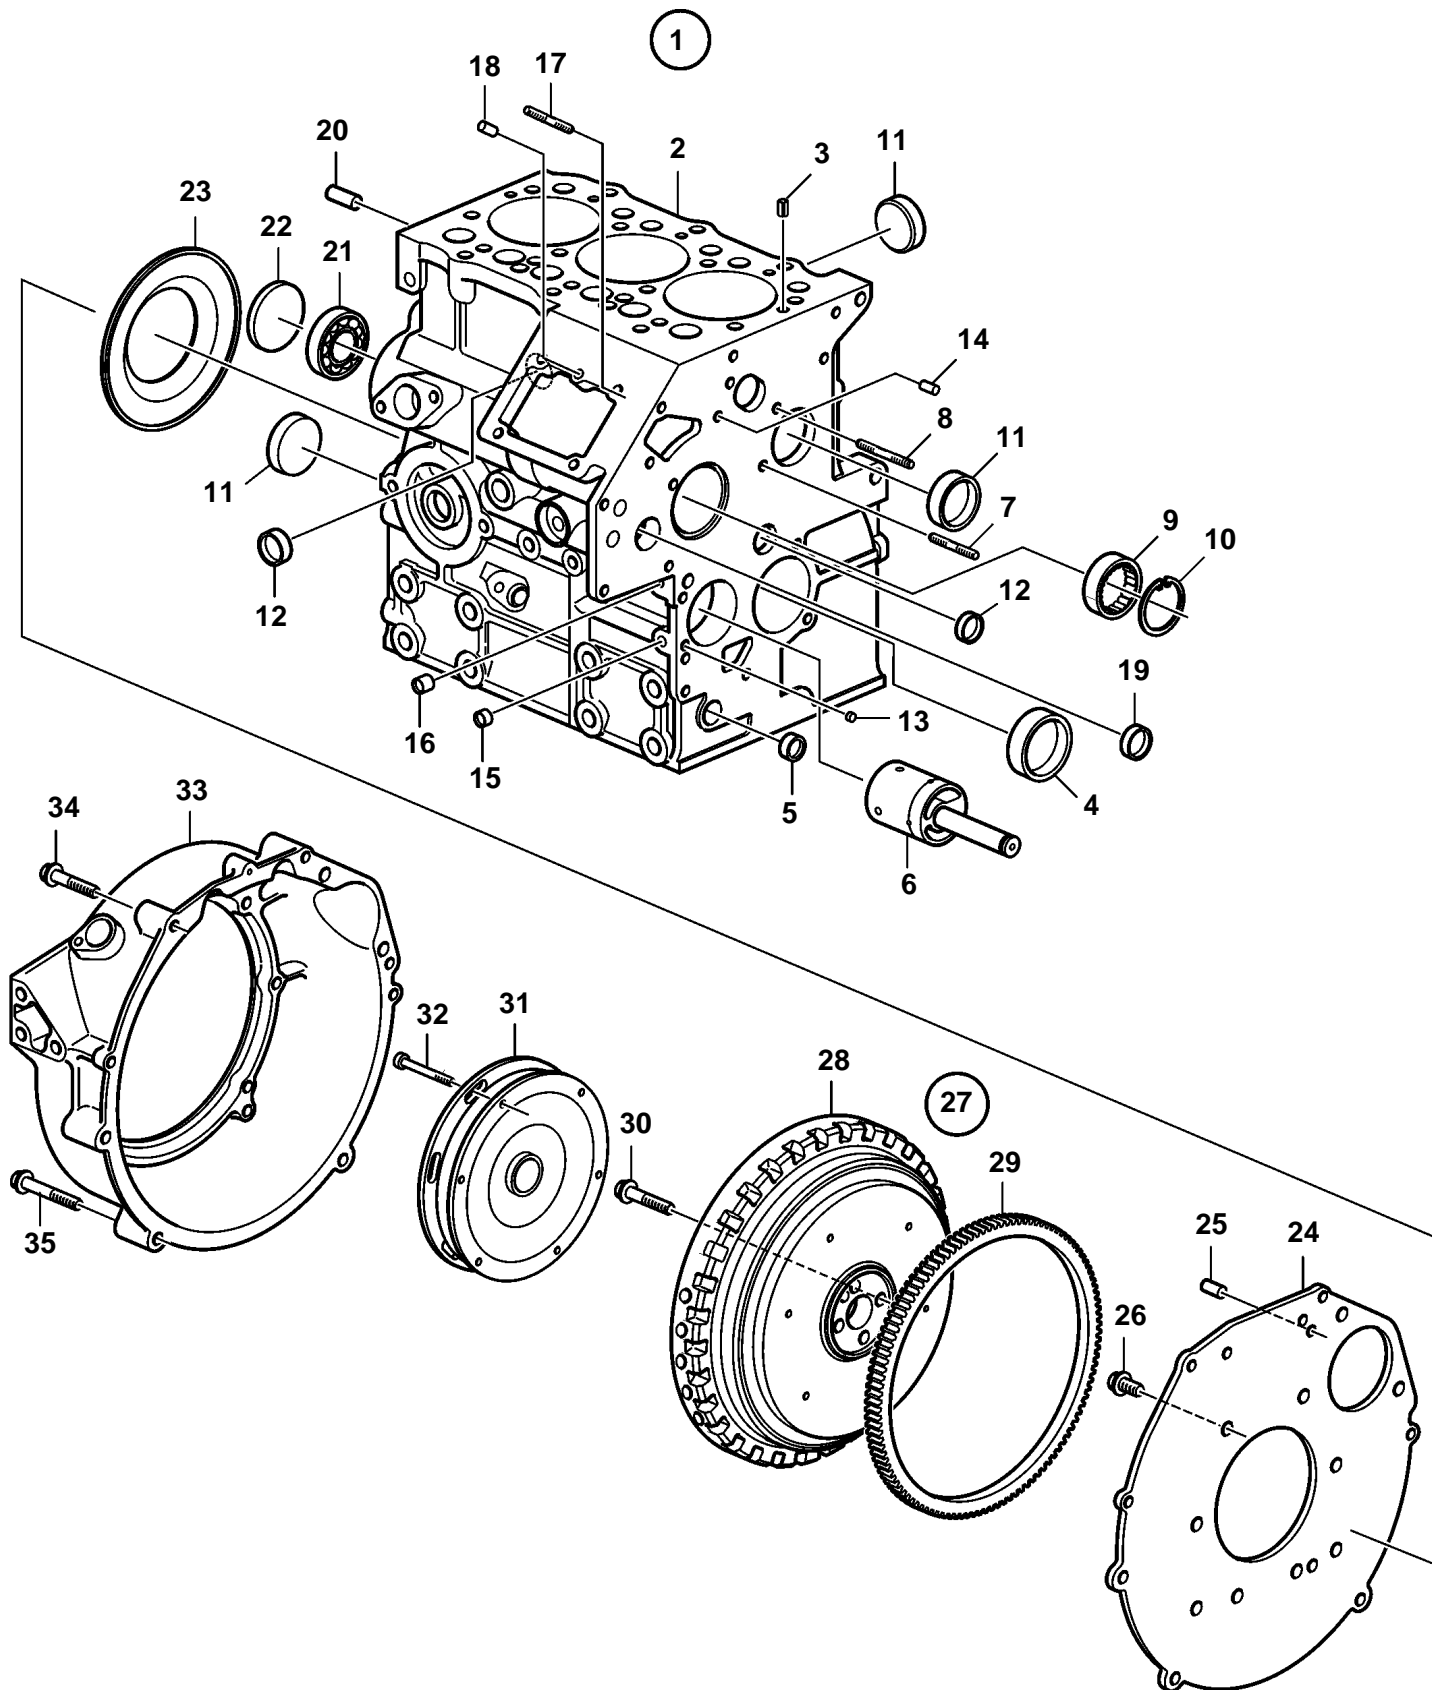

D1-20

22866

D1-20

REF	PART NO.	QTY	DESCRIPTION	NOTES
1		1	Cylinder block	
2		1	· Cylinder block	
3	861818	1	· Spring pin	
4	3809705	1	· Bushing	
5	3886427	1	· Cap	
6	861807	1	· Shaft	
7	3583709	1	· Stud	
8	3583708	1	· Stud	
9	861814	1	· Bearing	
10	3580226	1	· Lock ring	
11	3886429	5	· Plug	
12	3886428	2	· Cap	
13	861805	1	· Plug	
14		1	· Pin	
15	3807215	2	· Plug	
16	861806	1	· Plug	
17		1		
18		1	· Pin	
19	3884973	1	· Plug	
20		1	· Pin	
21	3884972	1	· Ball bearing	
22	861813	1	· Expansion plug	
23	861823	1	· Sealing ring	
24	3818597	1	· Plate	
25		2	· Pin	
26	946440	10	Flange screw	
27		1		CMPL
28		1	· Flywheel	
29	861973	1	· Gear ring	
30	861974	4	Screw	
31		1		
32	959211	6	· Screw	
33	3818550	1	Flywheel housing	
34	946671	1	Flange screw	
35	965180	5	Flange screw	