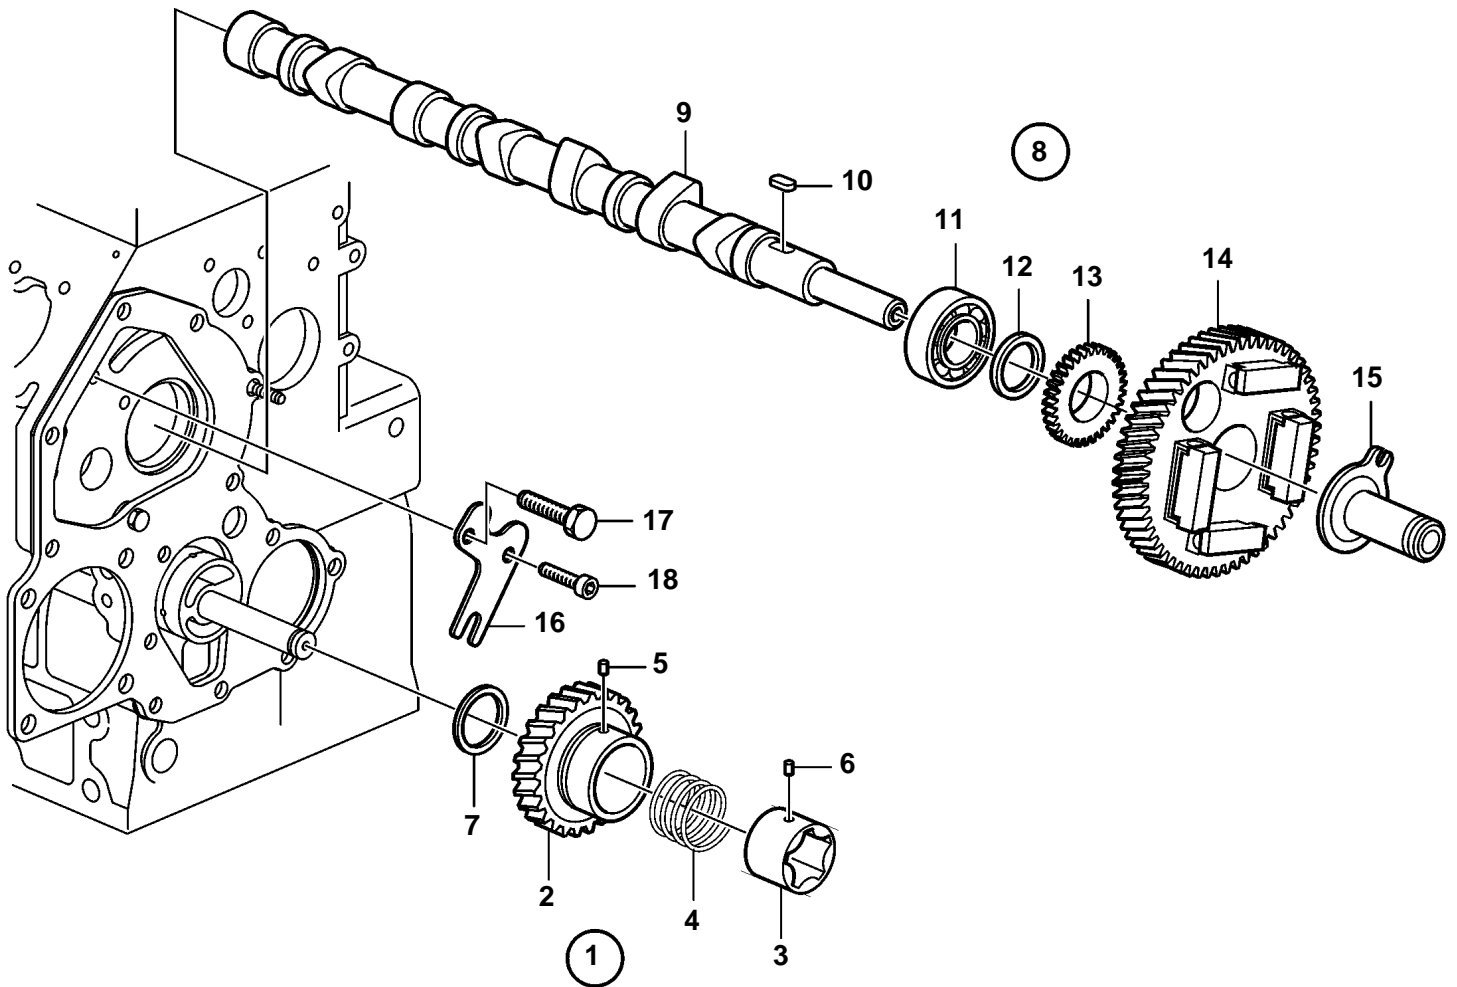

D1-30

22942

D1-30

REF	PART NO.	QTY	DESCRIPTION
1	3580358	1	Gear
2		1	· Gear
3		1	· · Rotor
4	861988	1	· Spring
5	3583723	3	· Lock pin
6	3583721	3	· Bushing
7	861986	1	Thrust washer
8	3812112	1	Camshaft
9		1	· Camshaft
10	861969	1	· Woodruff key
11	861984	1	· Bearing
12	3583717	1	· Spacer
13	861982	1	· Gear
14	3580357	1	· Gear
15	3580568	1	Sliding sleeve
16	861991	1	Plate
17	861994	1	Screw
18	861526	1	Screw