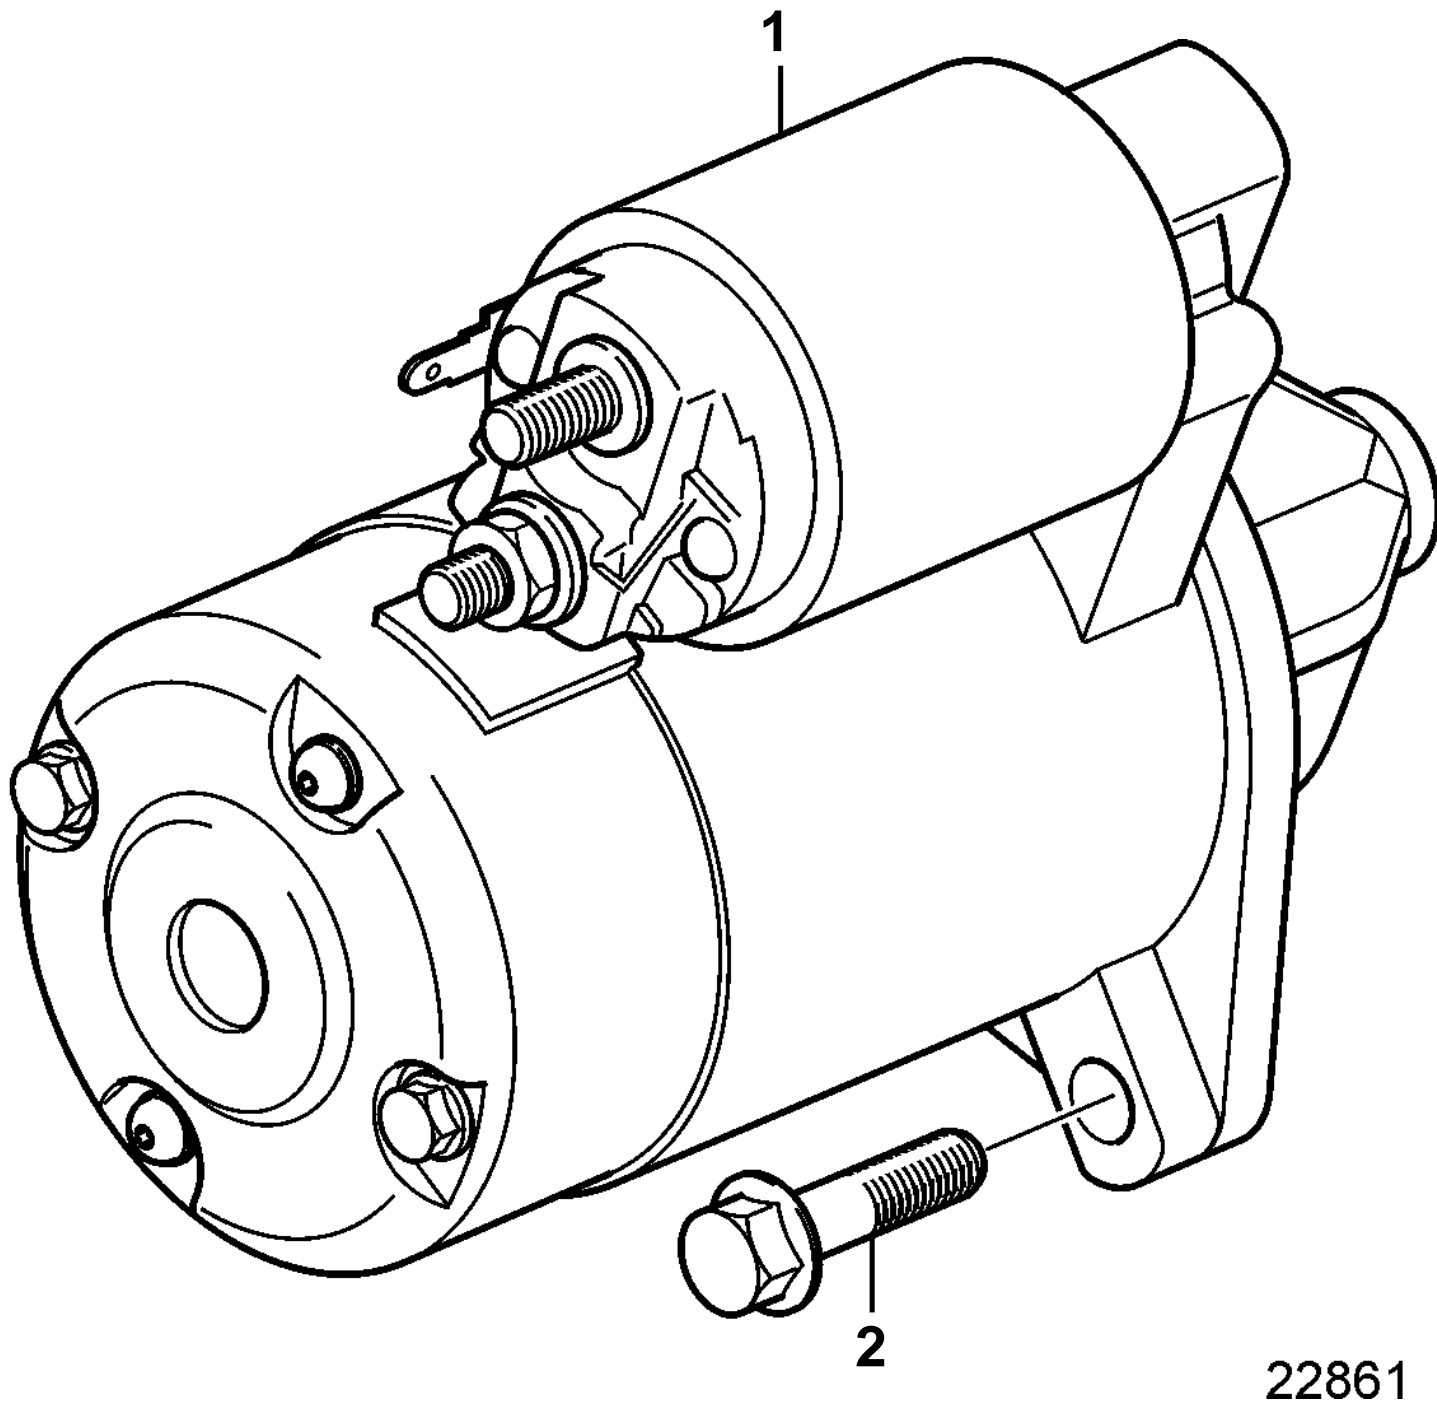

D1-13, D1-20

D1-13, D1-20

REF	PART NO.	QTY	DESCRIPTION
1	3803904	1	Starter motor, exch
2	946471	2	Screw