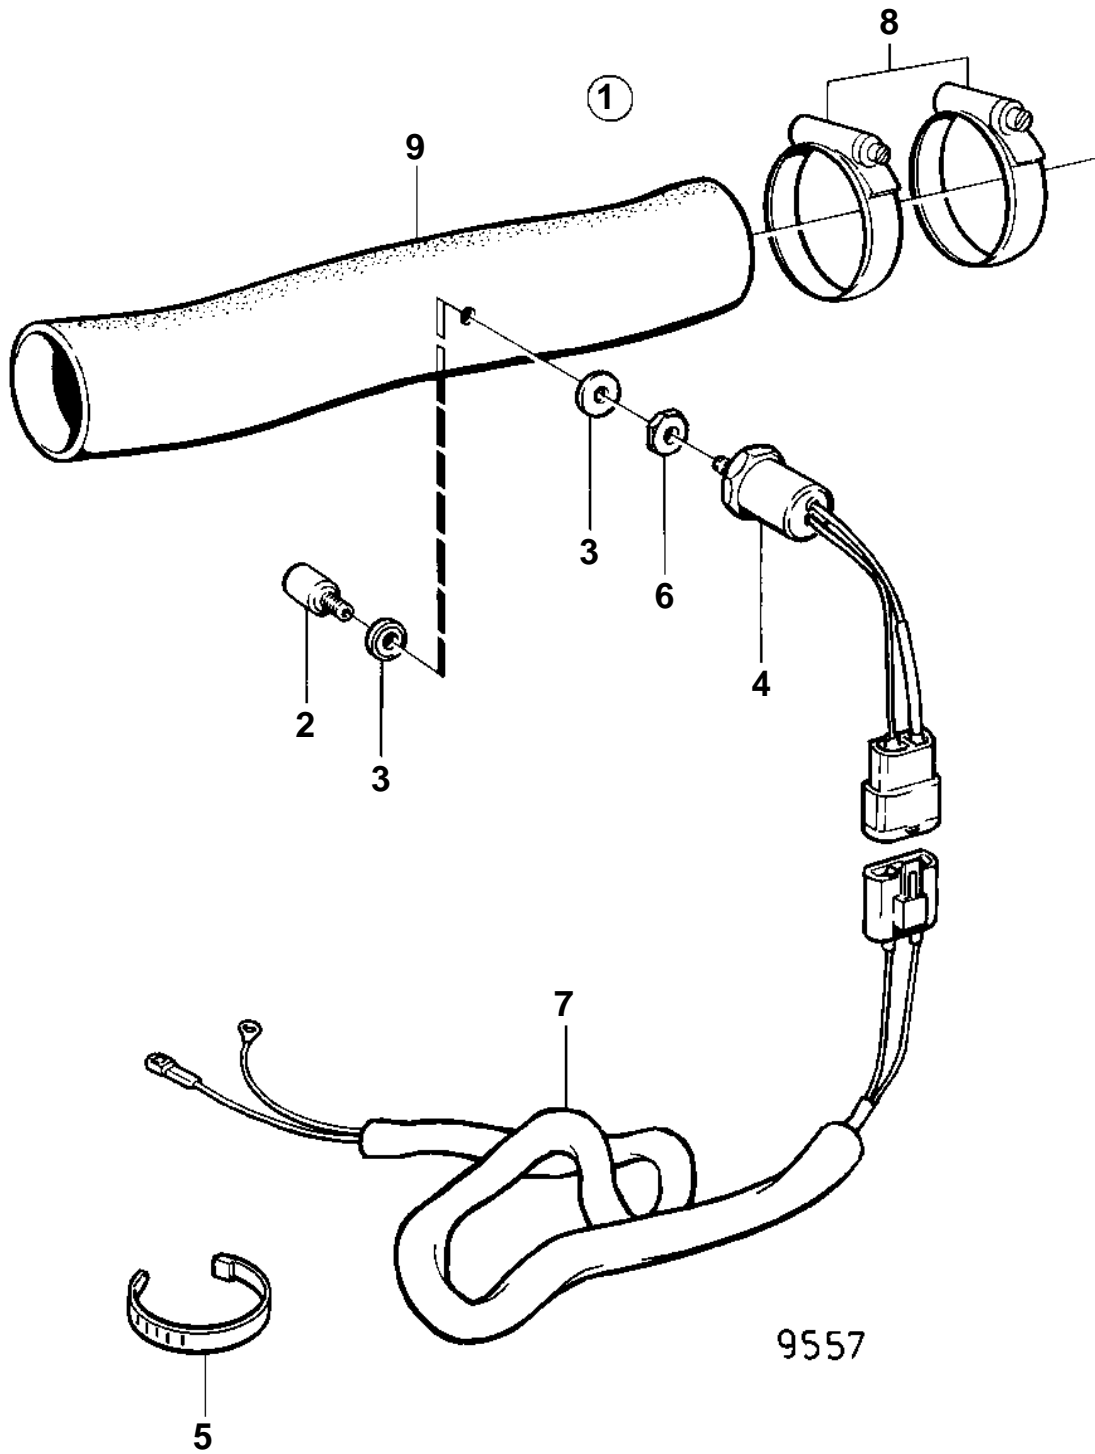

D1-13, D1-20, D1-30, D2-40

D1-13, D1-20, D1-30, D2-40

REF	PART NO.	QTY	DESCRIPTION	SEE SEC.	NOTES
1	877773	1	Exhaust temp kit		(828762)
2	828749	1	· Sensor		
3	828776	2	· Washer		
4	828761	1	· Thermo monitor		80°C
5	948211	1	· Strip clamp		
6	828750	1	· Nut		
7		X	· Cables and terminals	1963	
8	961671	X	Hose clamp		
9	1140665	X	Exhaust hose		(828463)