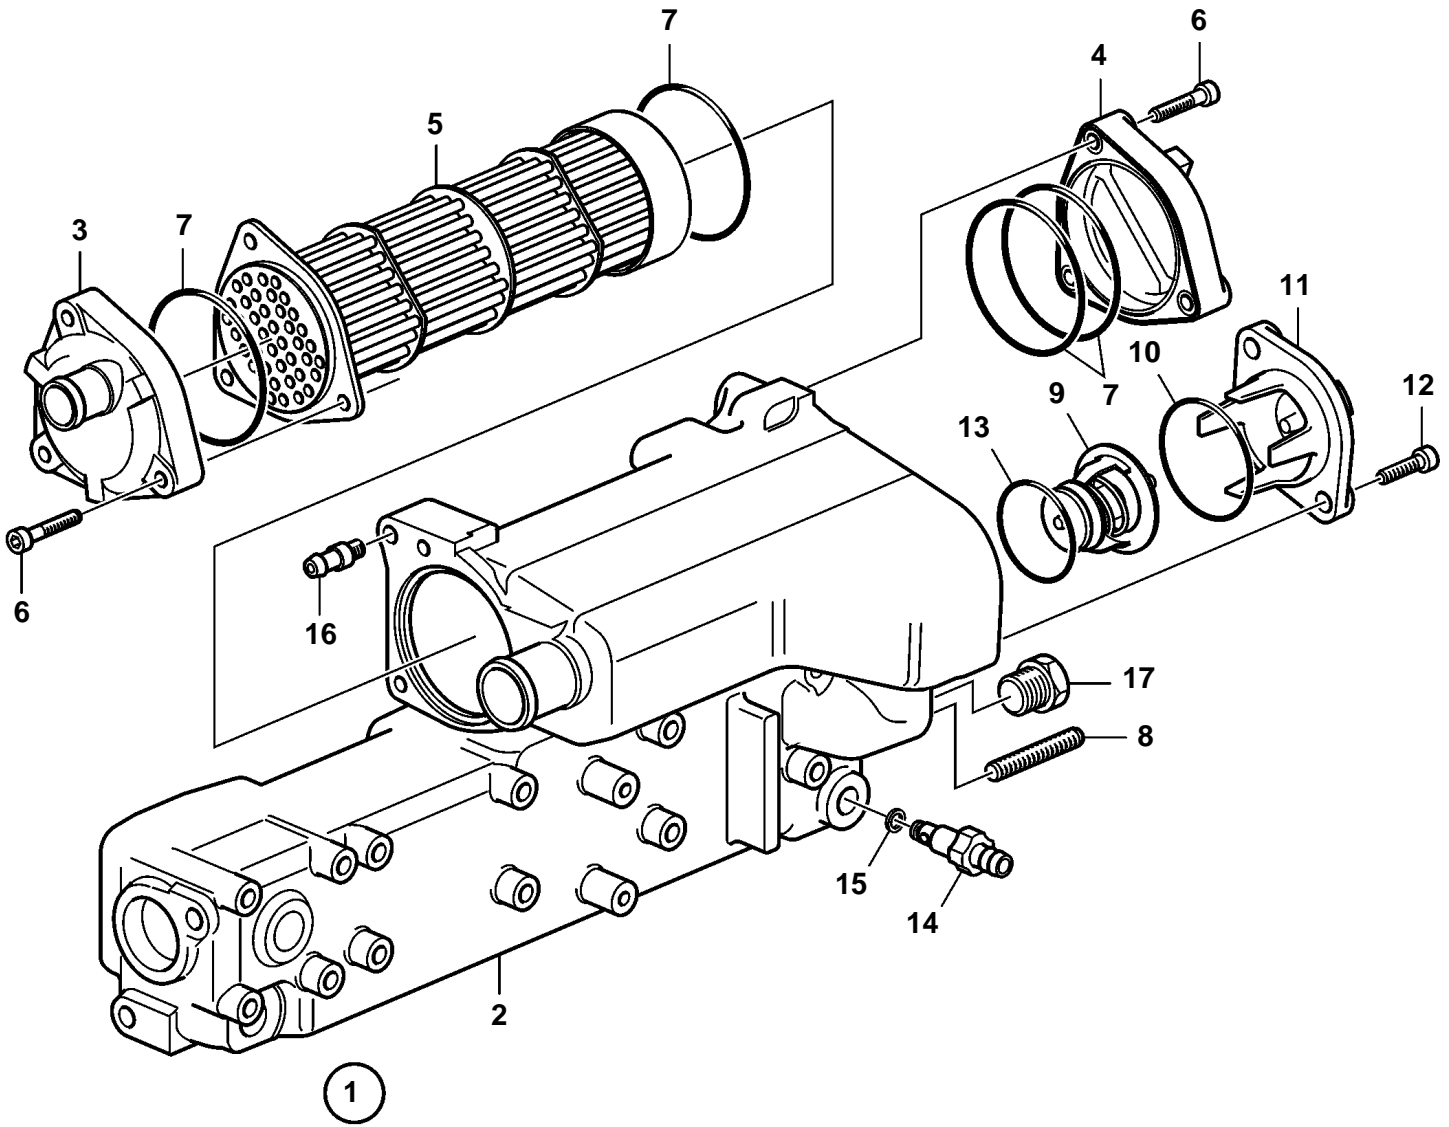

D2-40

22996

D2-40

REF	PART NO.	QTY	DESCRIPTION
1	3840130	1	Heat exchanger
2		1	• Heat exchanger housi
3	3842022	1	• End cover
4	3842021	1	• End cover
5	3842020	1	• Insert
6	959207	6	• Screw
7	3842016	4	• O-ring
8	3584203	4	• Stud
9	3842015	1	• Thermostat
10	3583830	1	• O-ring
11	888622	1	• Cover
12	959222	2	• Screw
13	3586514	1	• O-ring
14	3583822	1	• Draining nippel
15		1	• • O-ring
16	3842014	1	• Tube
17	982364	1	• Plug