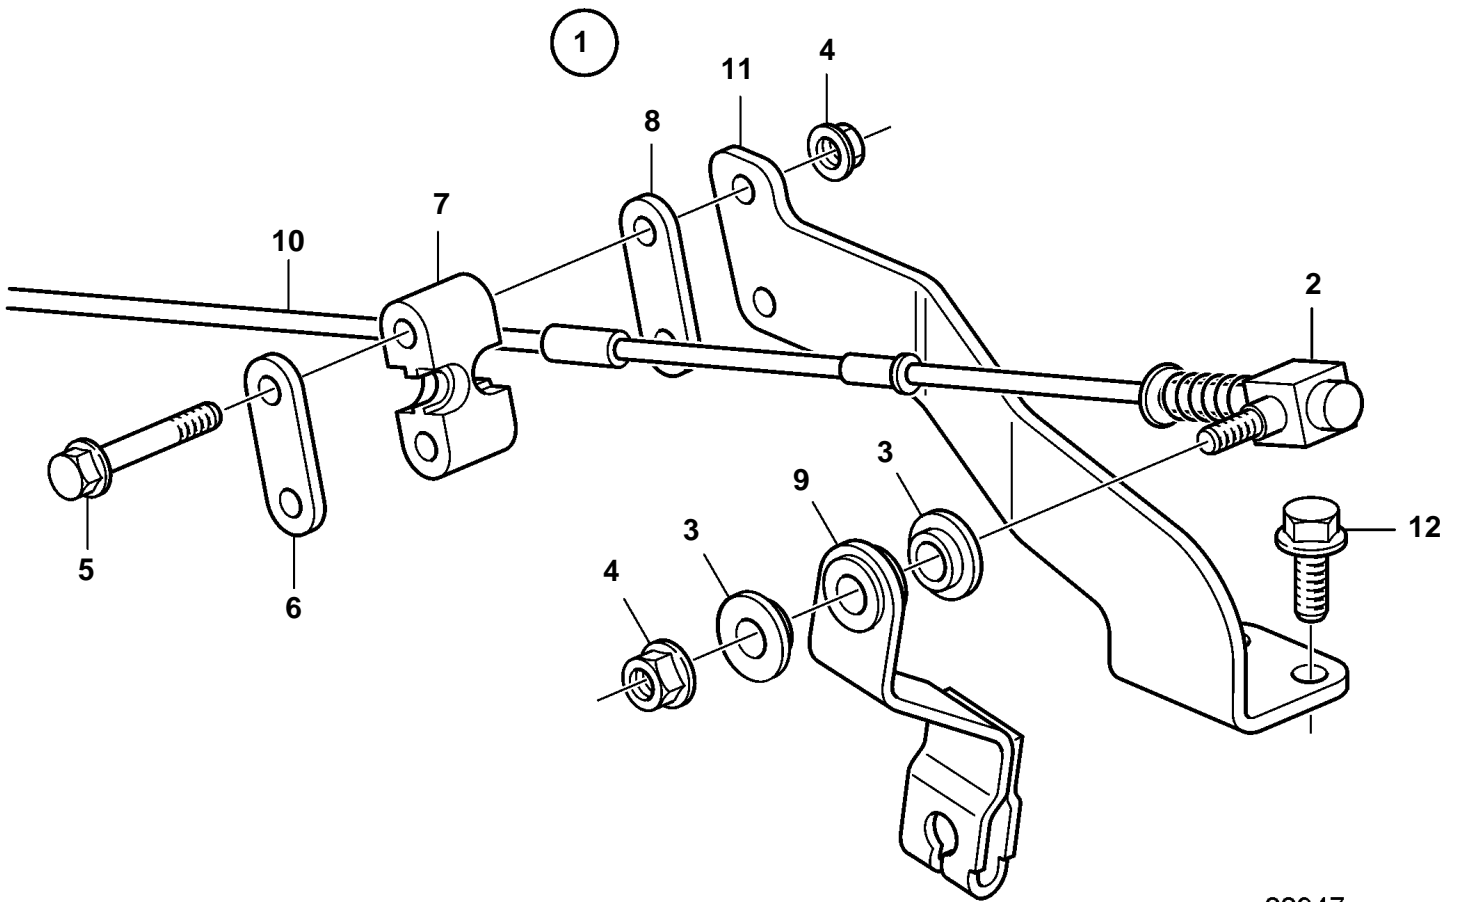

D1-13, D1-20

22947

D1-13, D1-20

REF	PART NO.	QTY	DESCRIPTION	SEE SEC.
1	3841287	1	Connector kit	
2	840692	1	· Cube	
3	843105	2	· Spacer washer	
4	949874	3	· Lock nut	
5	969439	2	· Screw	
6	819068	1	· Washer	
7	872074	1	· Retainer	
8	872076	1	· Washer	
9	3580036	1	Lever	
10		1	Control cable	231
11	3817480	1	Bracket	
12	946440	2	Flange screw	