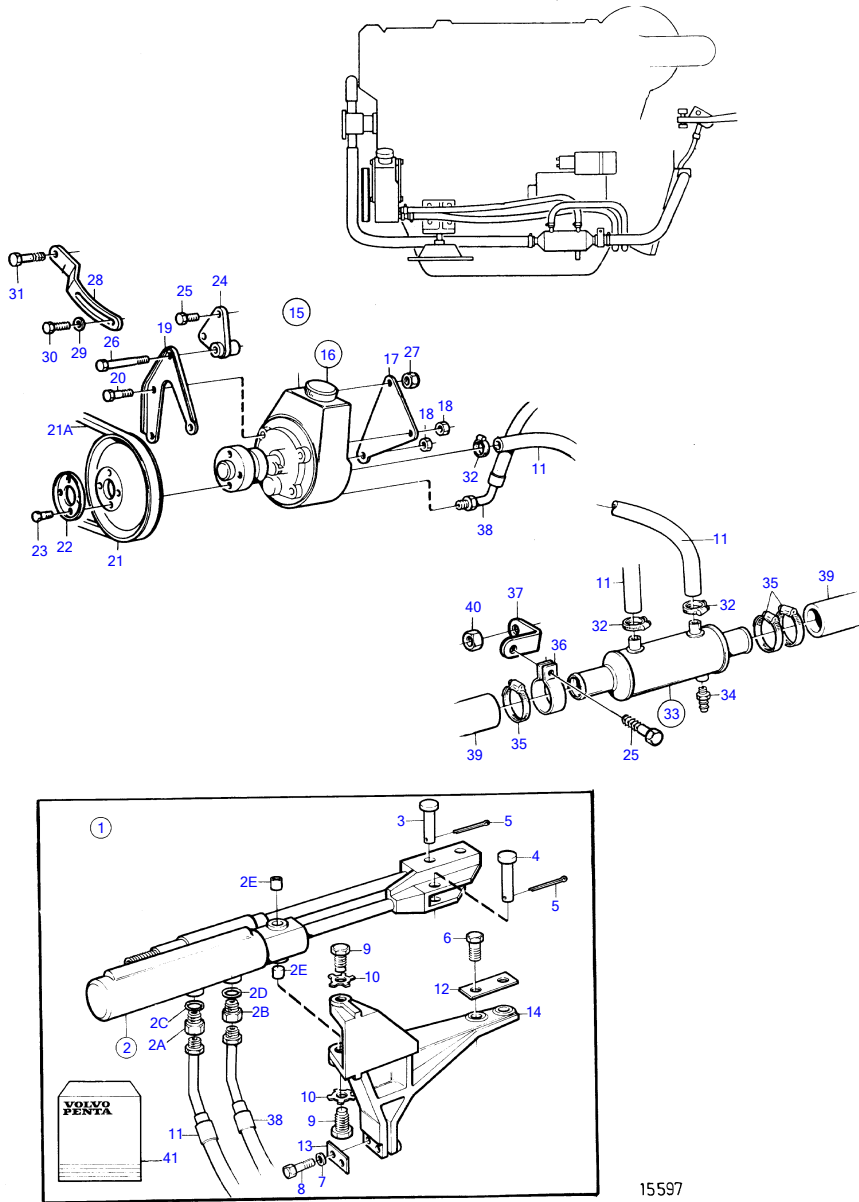

AD41D

AD41D

REF	PART NO.	QTY	DESCRIPTION	SEE SEC.	NOTES
1	872229	1	Power steering kit		
2	872215	1	• Steering cylinder		
2A	872698	1	• • Nipple		
2B	(872699)	1	• • Nipple		Obsolete part
2C	955985	1	• • O-ring		
2D	955982	1	• • O-ring		
2E	(872700)	2	• • Bushing		Obsolete part
3	872491	1	• • Split pin		
4	872490	1	• • Split pin		
5	949791	2	• • Split pin		
6	977625	2	• • Hexagon screw		
7	941908	2	• Spring washer		
8	965185	2	• Flange screw		
9	872103	2	• Pivot pin		
10	872104	2	• Lock washer		
11	872217	1	• Return hose		
12	872311	1	• Tab washer		
13	872369	1	• Tab washer		
14	872443	1	• Bracket		
15	(860881)	1	Power steering pump		Obsolete part
16	(838310)	1	• Power steering pump		Obsolete part
			• •		
			•	1222	
17	838892	1	• Bracket		
18	971095	1	• Flange nut		
	971083	1	• Lock nut		
19	838893	1	• Bracket		
	946441	1	• Flange screw		L=20mm
20	946329	2	• Flange screw		L=25mm
21	1219961	1	• V-belt pulley		
21A	967123	1	• V-belt		
22	464541	1	• Washer		
23	944926	4	• Flange screw		
24	838312	1	• Bracket		
25	947760	2	• Flange screw		L=40mm
	946671	1	• Flange screw		L=30mm
26	955557	1	• Hexagon screw		
27	950355	1	• Lock nut		
28	838073	1	• Tensioner		
29	976944	1	• Washer		
30	946173	1	• Flange screw		
31	948217	1	• Flange screw		
32	961664	3	• Hose clamp		
33	858541	1	• Oil cooler		
34	949918	1	• Shut-off cock		
35	961669	3	• Hose clamp		
36	860700	1	• Clamp		
37	860701	1	• Bracket		
38	872234	1	• Pressure hose		
39		1	Hose		See group 26
40	971095	1	Flange nut		See group 26
41	(872697)	1	Sealing ring kit, steering cylinder		Obsolete part, For 872215