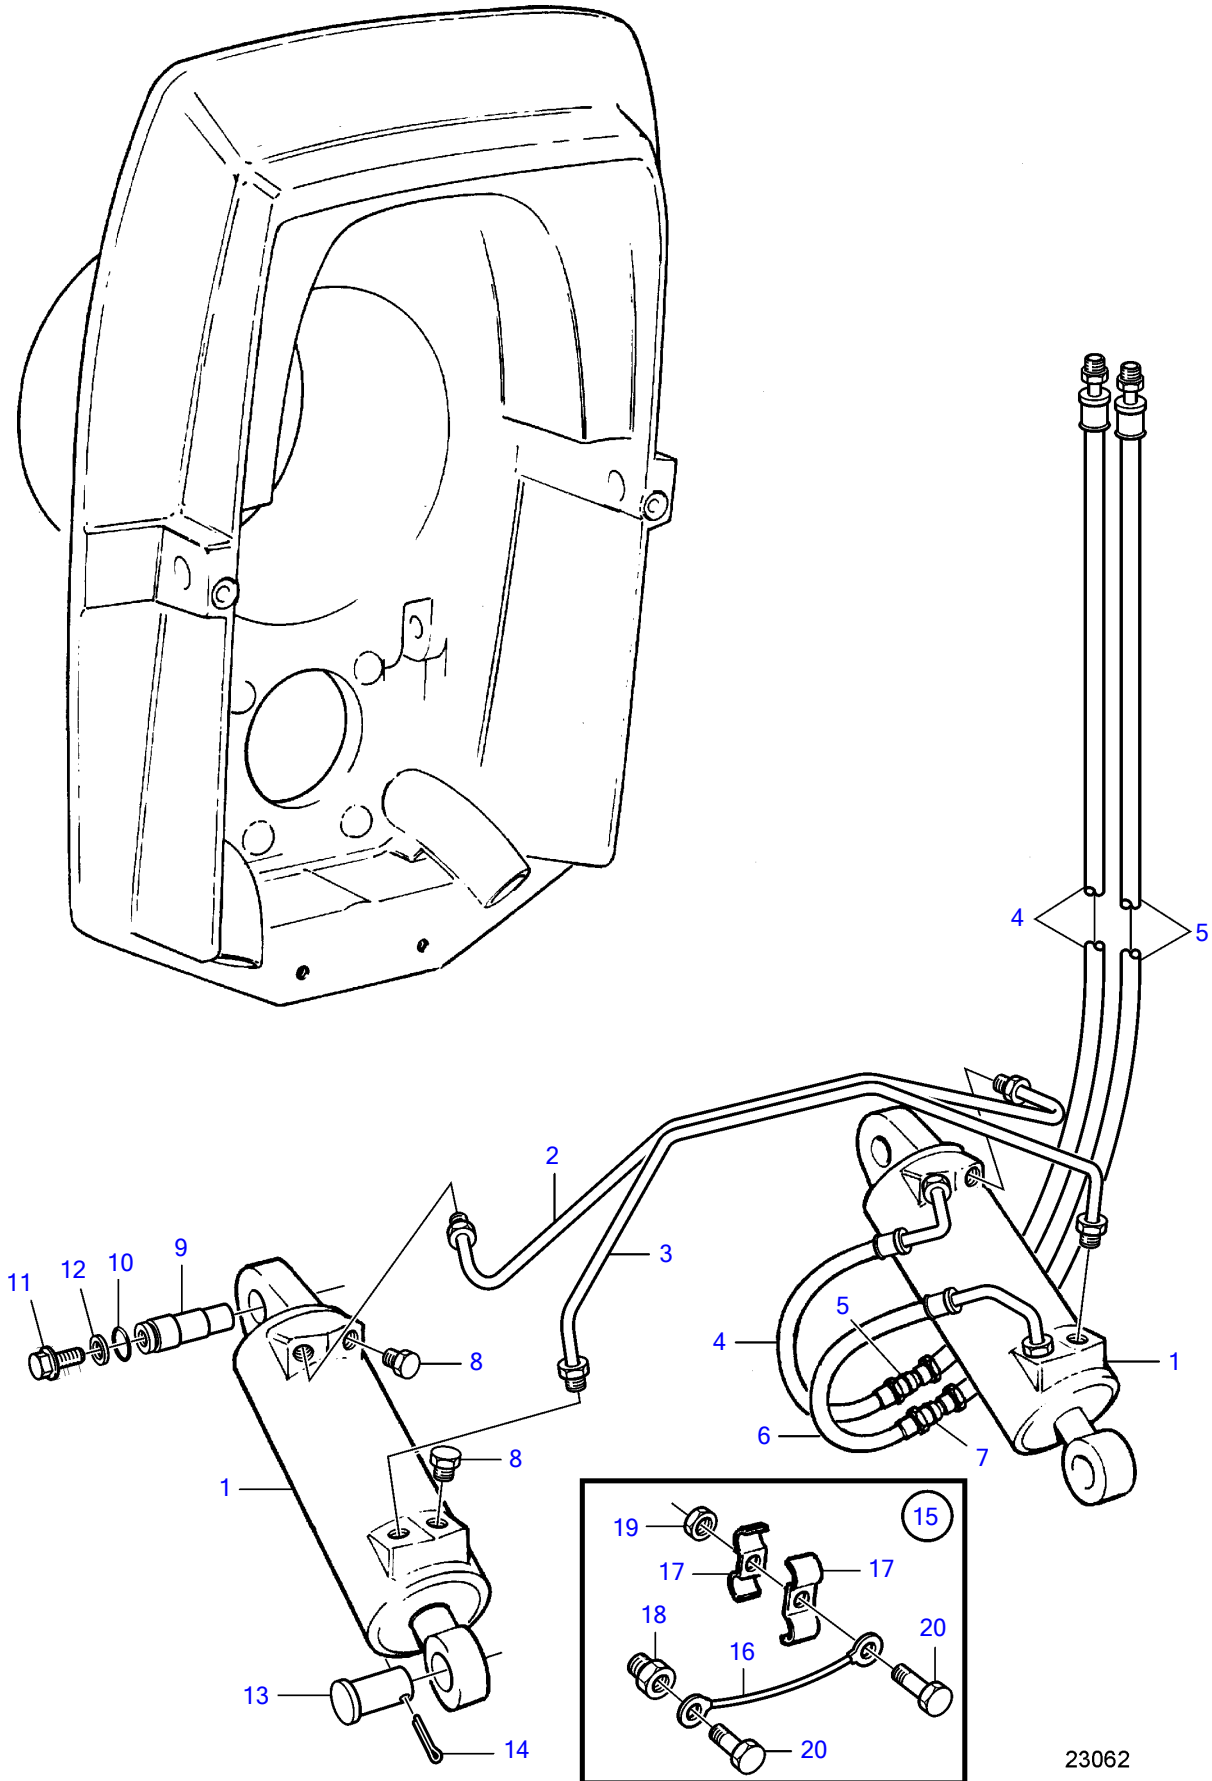

DP-D1, DPX, SP-C1

Upd:2011-09-28

23062

7742700-44-592

DP-D1, DPX, SP-C1

REF	PART NO.	QTY	DESCRIPTION
1	3860881	2	Cylinder
2	854696	1	Tube
3	854697	1	Tube
4	873228	1	Hydraulic hose
5	960214	1	• O-ring
6	873229	1	Hydraulic hose
7	960214	1	• O-ring
8	852879	2	Plug
9	872382	2	Spindle
10	925053	2	O-ring
11	853060	2	Flange screw
12	853059	2	Washer
13	872126	2	Clevis pin
14	967707	2	Split pin
15	854625	1	Set, assy.
16		1	• Ground cable
17	854628	2	• Clamp
18	872207	1	• Nipple
19	944456	1	• Hexagon nut
20	963545	2	• Hexagon screw