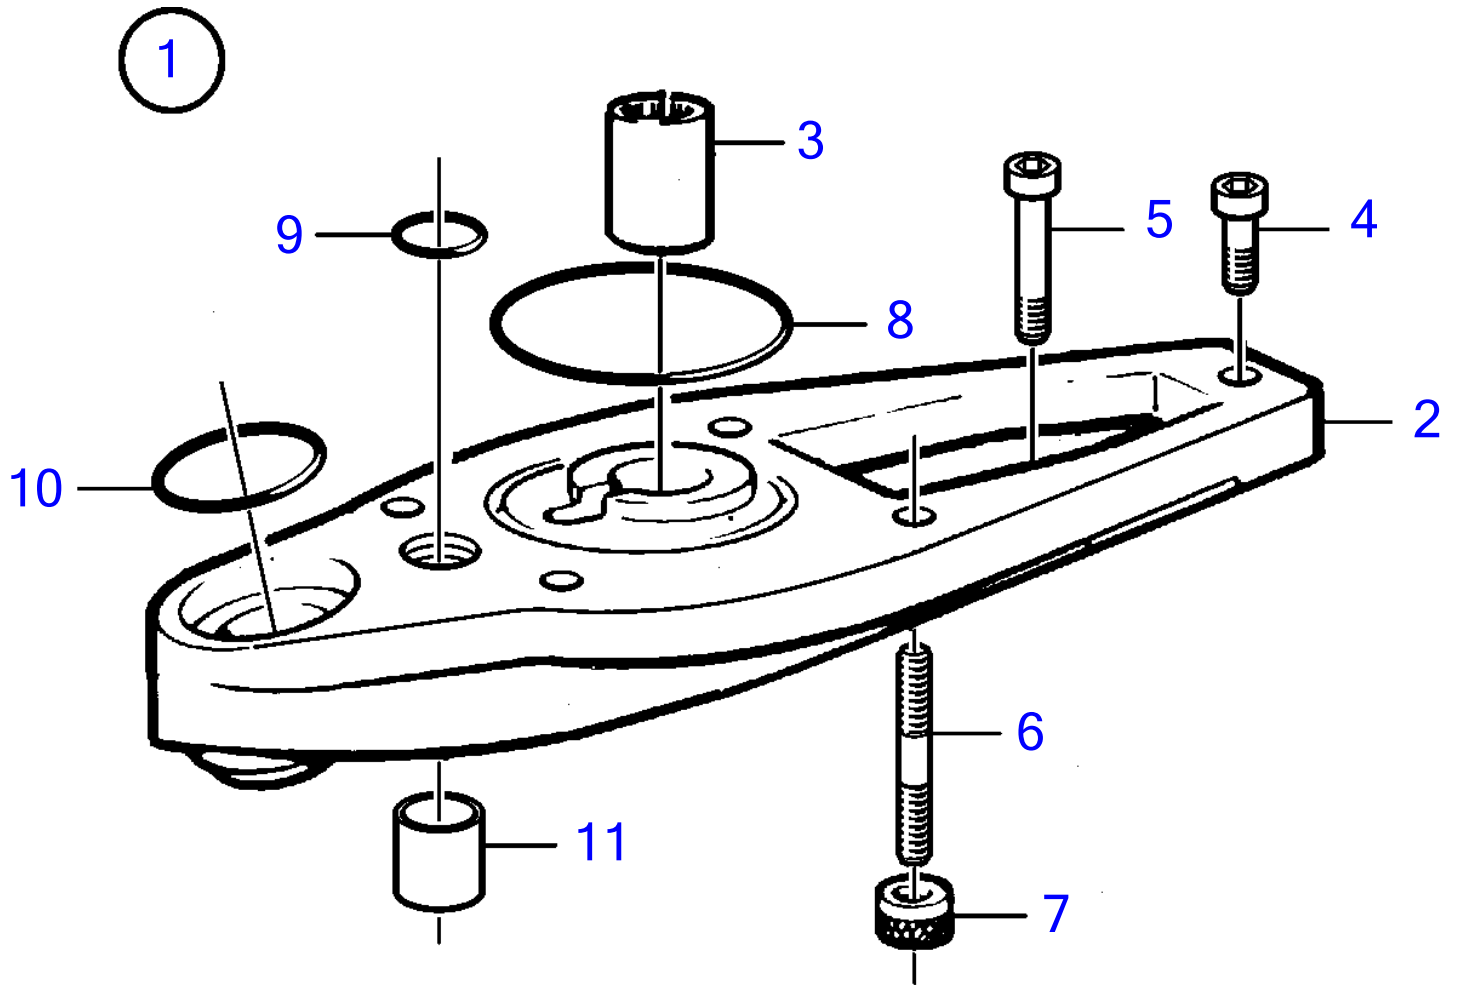

AD31L-A, AD31P-A, AD41L-A, AD41P-A, D41L-A, TAMD31L-A, TAMD31M-A, TAMD31P-A, TAMD31S-A, TAMD41H-A, TAMD41H-B, TAMD41P-A, TAMD41L-A, TAMD41M-A, TMD31L-A, TMD41L-A

23056

AD31L-A, AD31P-A, AD41L-A, AD41P-A, D41L-A, TAMD31L-A, TAMD31M-A, TAMD31P-A, TAMD31S-A, TAMD41H-A, TAMD41H-B, TAMD41P-A, TAMD41L-A, TAMD41M-A, TMD31L-A, TMD41L-A

REF	PART NO.	QTY	DESCRIPTION
1	854686	1	Extension kit
2		1	• Intermediate section
3	854684	1	• Splined sleeve
4	941873	1	• Hex. socket screw
5	959448	2	• Hex. socket screw
6	943762	4	• Stud
7	832939	4	• Nut
8	925256	1	• O-ring
9	125017	1	• O-ring
10	941820	1	• O-ring
11	897823	1	• Oil pipe