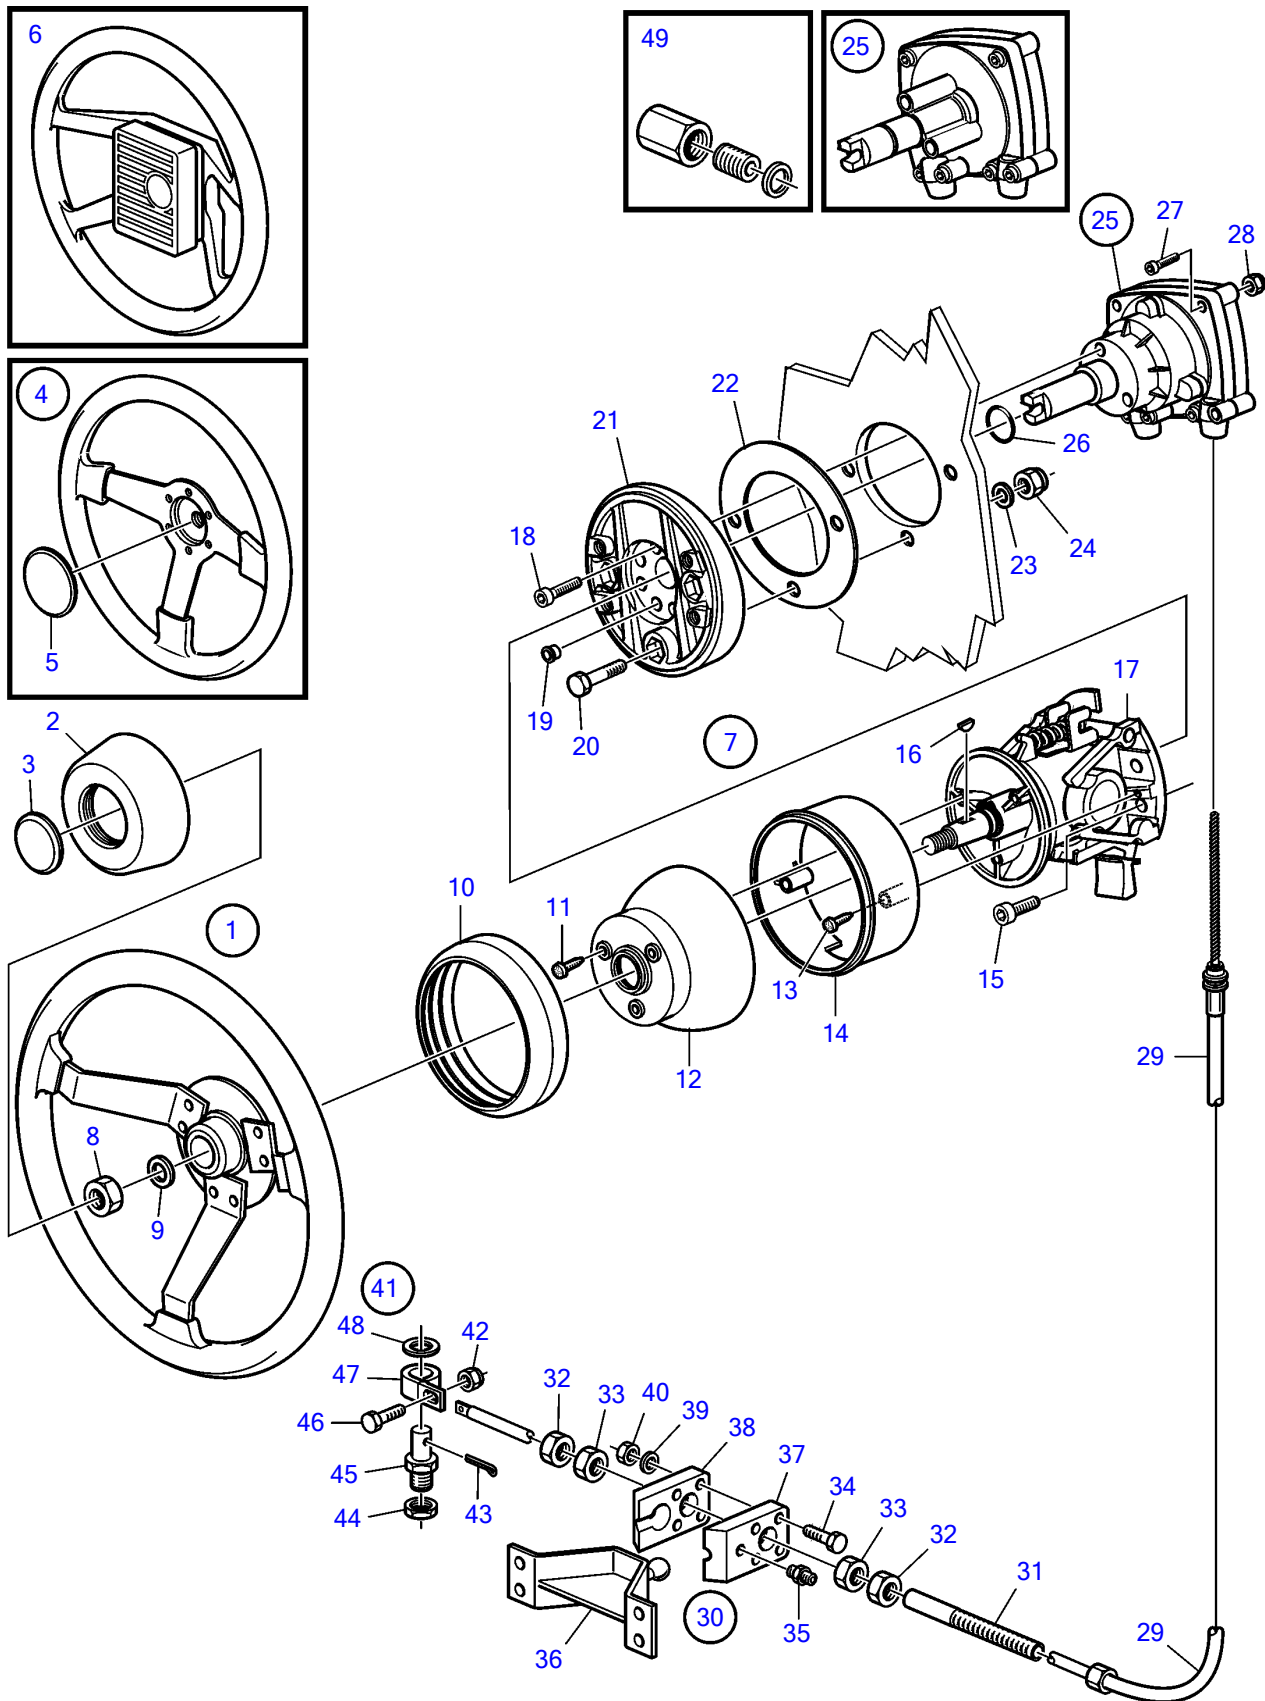

AD31L-A, AD31P-A, AD41L-A, AD41P-A, D41L-A, TAMD31L-A, TAMD31M-A, TAMD31P-A, TAMD31S-A, TAMD41H-A, TAMD41H-B, TAMD41P-A, TAMD41L-A, TAMD41M-A, TMD31L-A, TMD41L-A