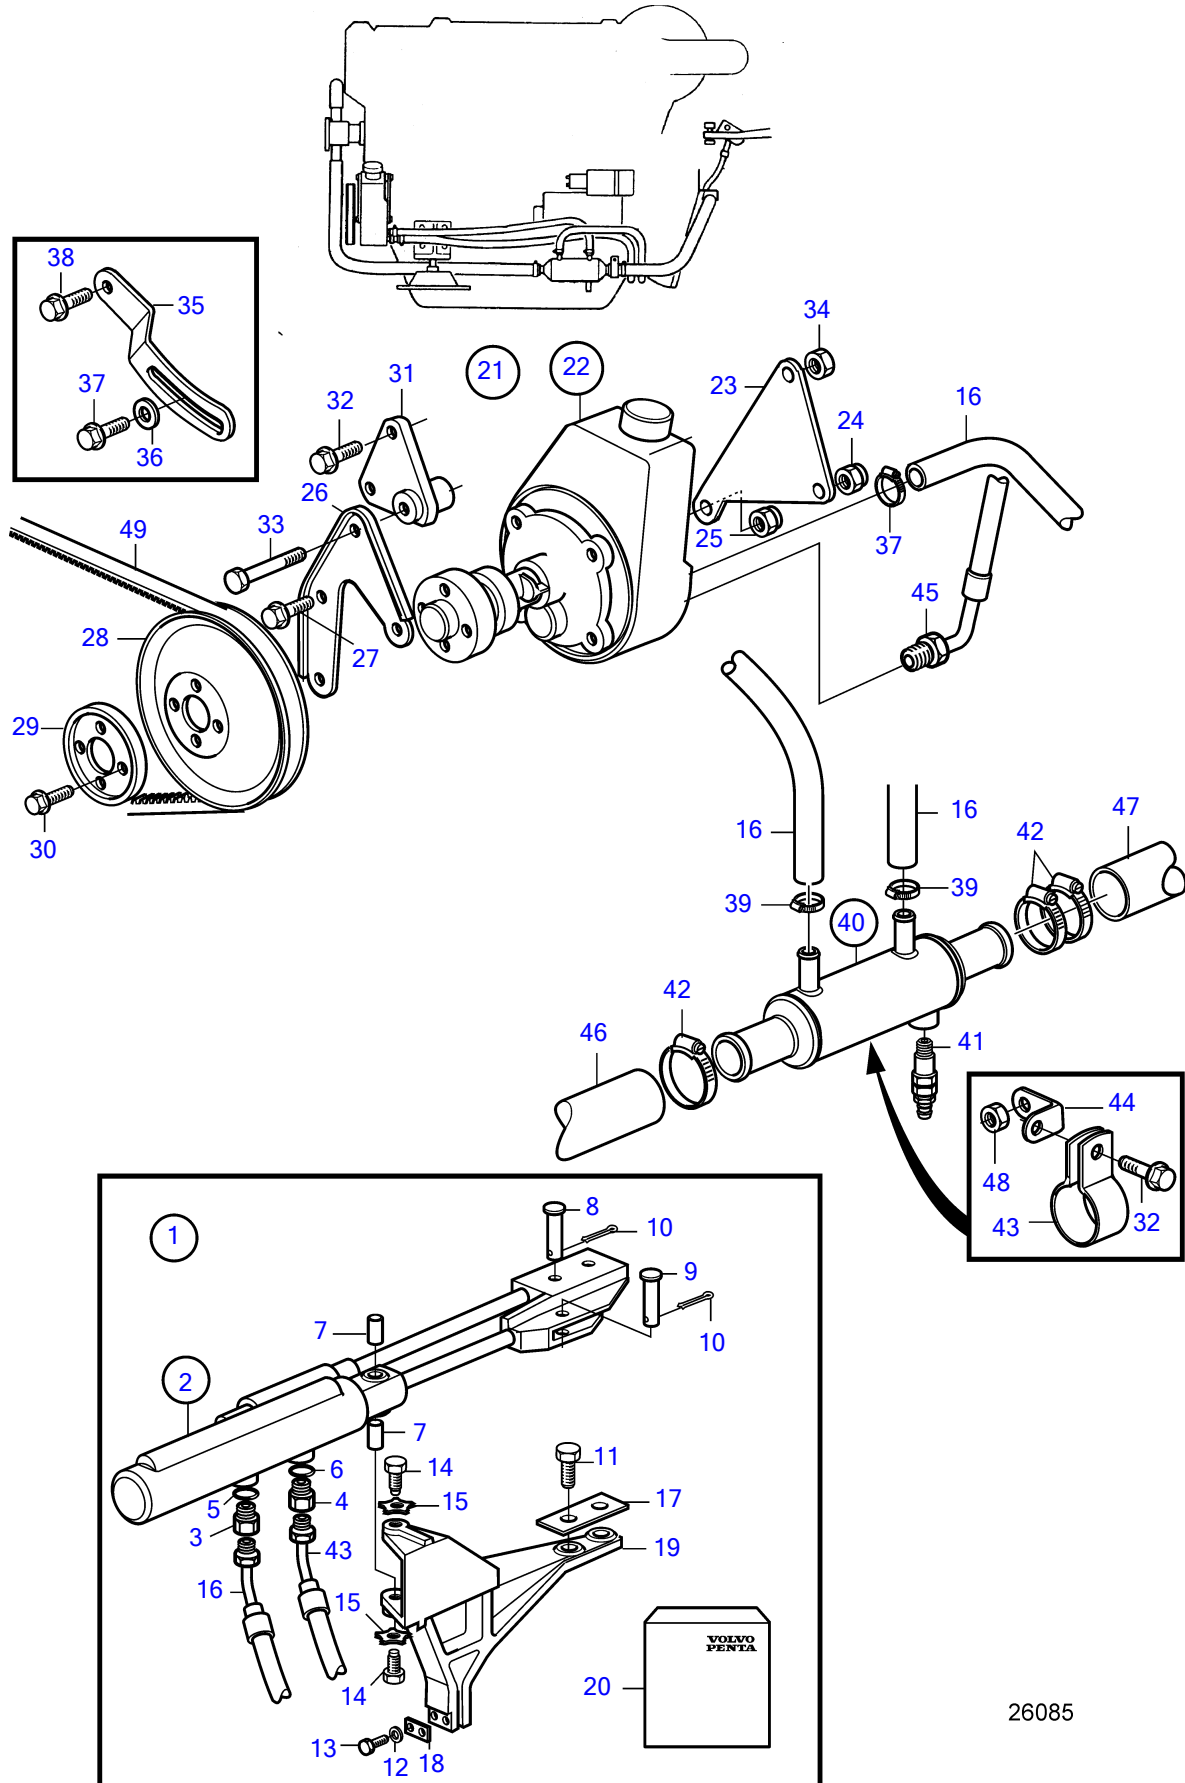

AD31L-A, AD31P-A, AD41L-A, AD41P-A, D41L-A

26085

## AD31L-A, AD31P-A, AD41L-A, AD41P-A, D41L-A

REF	PART NO.	QTY	DESCRIPTION	SEE SEC.	NOTES
1	872229	1	Power steering kit		
2	872215	1	• Steering cylinder		
3	872698	1	• • Nipple		
4	(872699)	1	• • Nipple		Obsolete part
5	955985	1	• • O-ring		
6	955982	1	• • O-ring		
7	(872700)	2	• • Bushing		Obsolete part
8	872491	1	• • Split pin		
9	872490	1	• • Split pin		
10	949791	2	• • Split pin		
11	977625	2	• • Hexagon screw		
12	941908	2	• Spring washer		
13	965185	2	• Flange screw		
14	872103	2	• Pivot pin		
15	872104	2	• Lock washer		
16	872217	1	• Return hose		
17	872311	1	• Tab washer		
18	872369	1	• Tab washer		
19	872443	1	• Bracket		
20	(872697)	1	Sealing ring kit		For 872215, Obsolete part
21	(860881)	1	Power steering pump		Obsolete part
22	(838310)	1	• Power steering pump		Obsolete part
			•	1222	
23	838892	1	• Bracket		
24	971095	1	• Flange nut		
25	971083	1	• Lock nut		
26	838893	1	• Bracket		
27	946441	1	• Flange screw		L=20mm
	946329	2	• Flange screw		L=25mm
28	1219961	1	• V-belt pulley		
29	464541	1	• Washer		
30	944926	4	• Flange screw		
31	838312	1	• Bracket		
32	947760	2	• Flange screw		L=40mm
	946671	1	• Flange screw		L=30mm
33	955557	1	• Hexagon screw		
34	950355	1	• Lock nut		
35	838073	1	• Tensioner		
36	976944	1	• Washer		
37	946173	1	• Flange screw		
38	948217	1	• Flange screw		
39	961664	3	• Hose clamp		
40	858541	1	• Oil cooler		
41	949918	1	• Shut-off cock		
42	961669	4	• Hose clamp		
43	860700	1	• Clamp		
44	860701	1	• Bracket		Not included in kit.
45	872234	1	• Pressure hose		
46		1	Hose		See group 26
47	861742	1	Hose		
48	971095	1	Flange nut		See group 26
49	967123	1	V-belt		