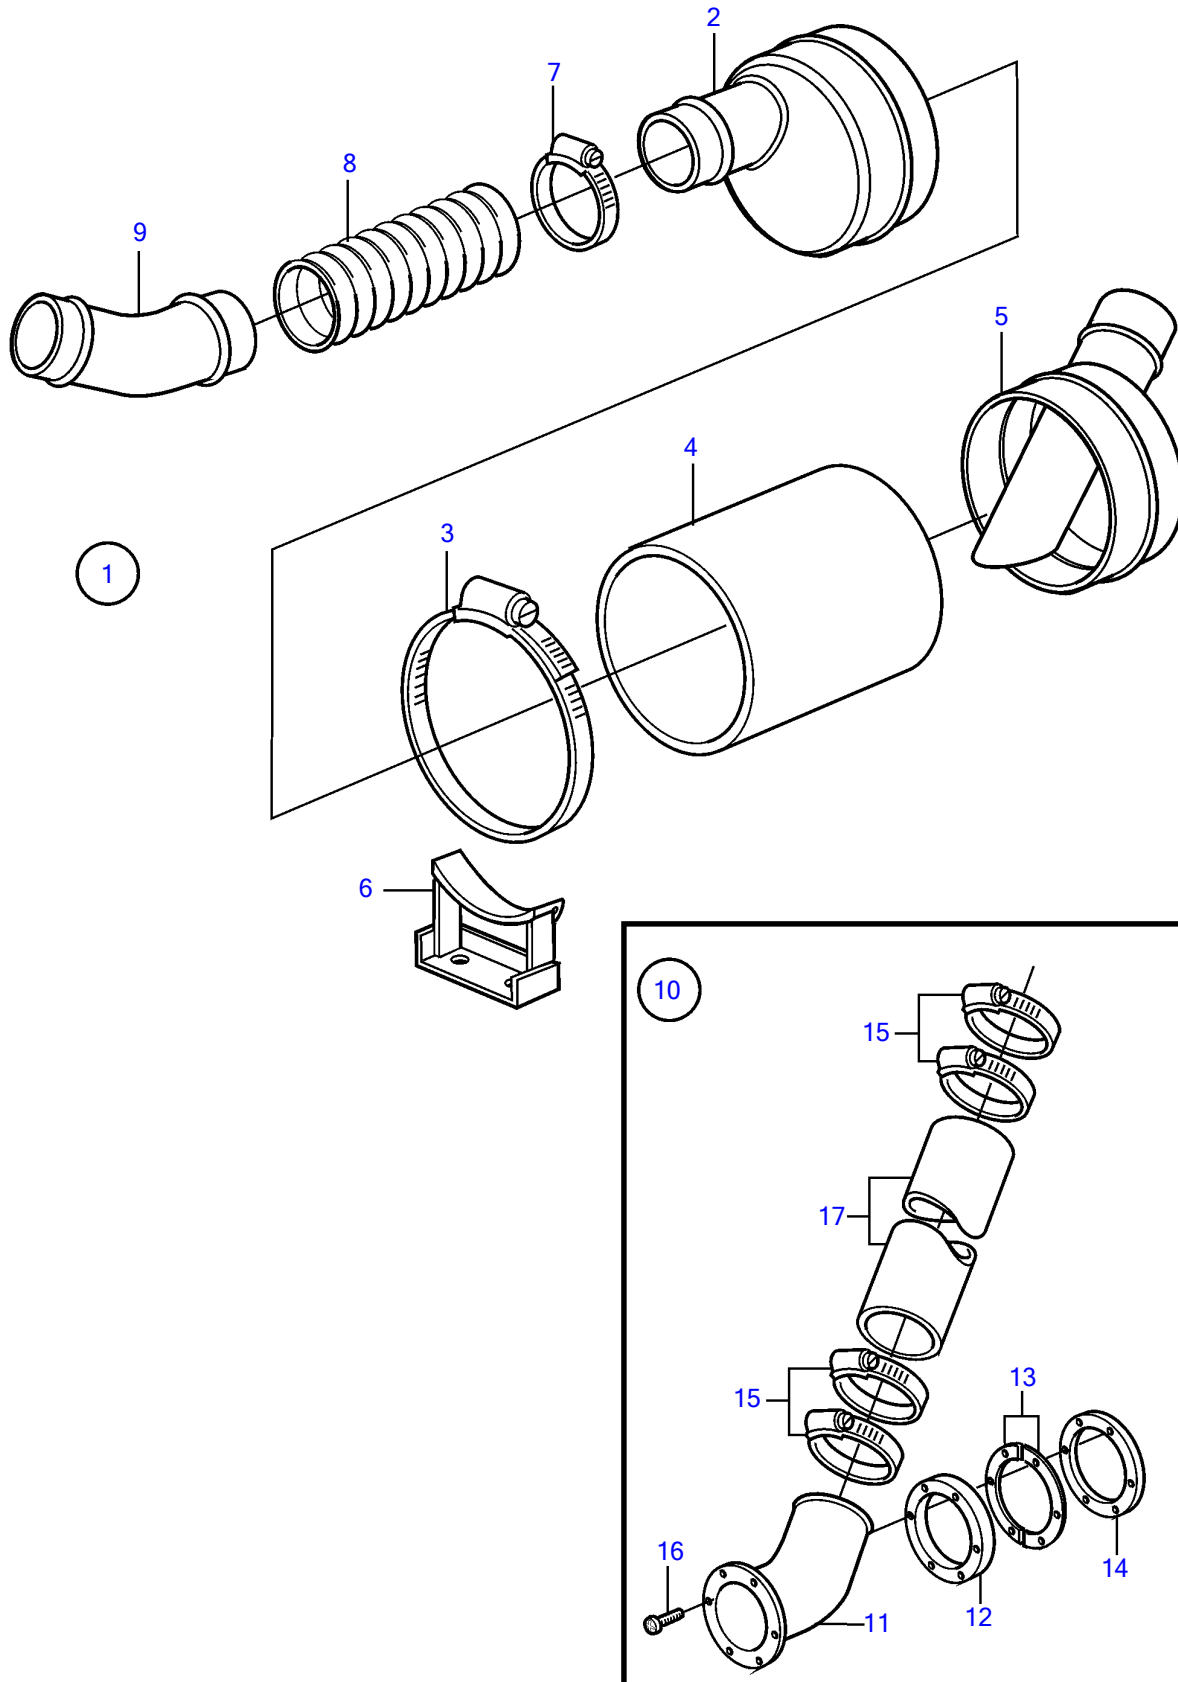

AD31L-A, AD31P-A, AD41L-A, AD41P-A, D41L-A, TAMD31L-A, TAMD31M-A, TAMD31P-A, TAMD31S-A, TAMD41H-A, TAMD41H-B, TAMD41P-A, TAMD41L-A, TAMD41M-A, TMD31L-A, TMD41L-A

AD31L-A, AD31P-A, AD41L-A, AD41P-A, D41L-A, TAMD31L-A, TAMD31M-A, TAMD31P-A, TAMD31S-A, TAMD41H-A, TAMD41H-B, TAMD41P-A, TAMD41L-A, TAMD41M-A, TMD31L-A, TMD41L-A

REF	PART NO.	QTY	DESCRIPTION	NOTES
1	842768	1	Muffler	
2		1	• End plate	
3	949000	4	• Hose clamp	
4	842766	1	• Exhaust hose	
5		1	• End plate	
6	842767	2	• Bracket	
7	853012	X	Hose clamp	
8	1140667	X	Exhaust hose	(828729)
9	843287	1	Riser	
10	828295	1	Hull fitting	
11	828292	1	• Hull fitting	
12	828293	1	• Expander	
13		2	• Washer	
14	828412	1	• Washer	
15	853012	4	• Hose clamp	
16	828410	6	• Screw	
17	1140667	X	• Exhaust hose	(828729)