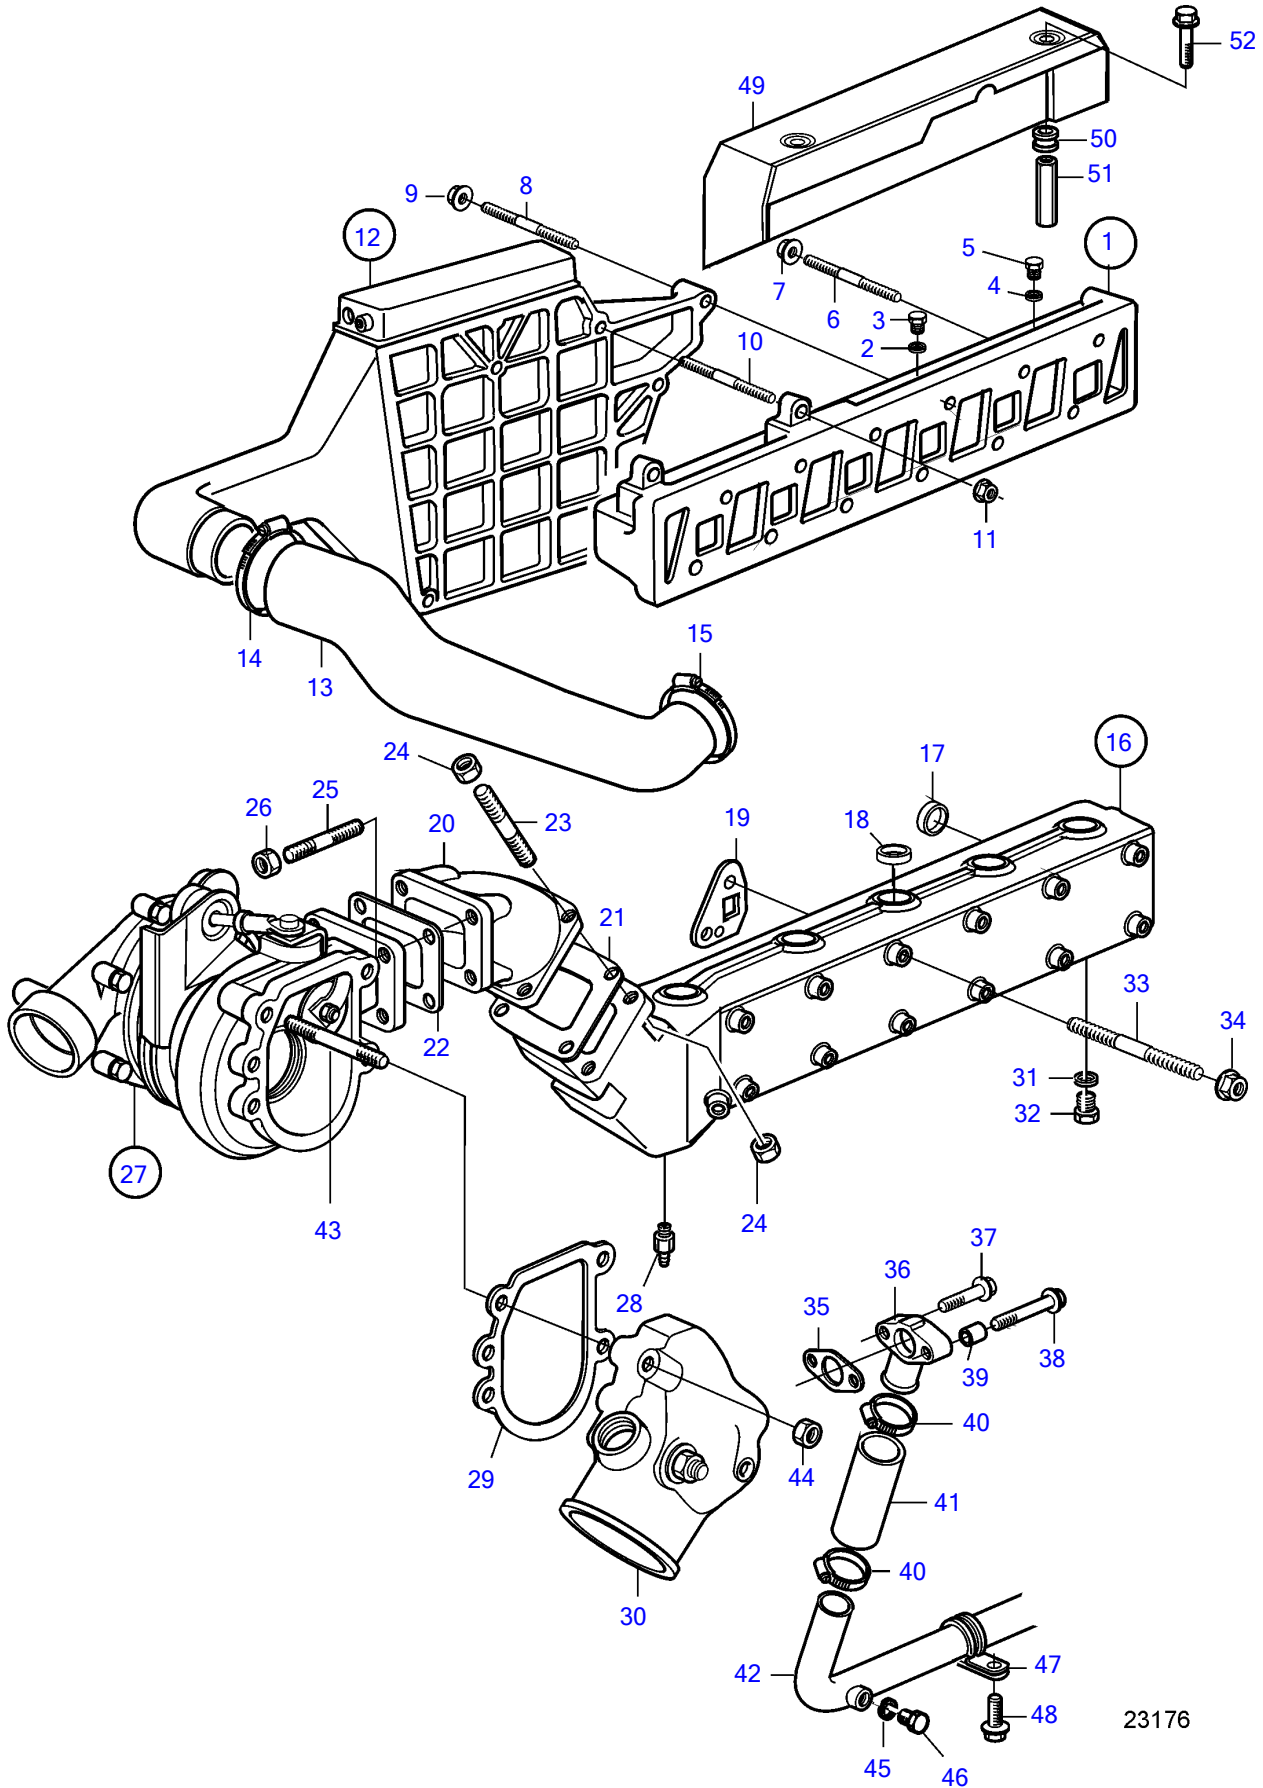

TAMD31S-A

23176

TAMD31S-A

REF	PART NO.	QTY	DESCRIPTION	NOTES
1	859299	1	Inlet pipe	
2	947627	4	• Gasket	
3	960634	4	• Plug	
4	11998	1	Gasket	
5	960632	1	Plug	
6	980226	6	Stud	
7	945408	6	Flange nut	
8	984130	1	Stud	L=110mm (980227)
9	945408	1	Flange nut	
10	953049	2	Stud	L=50mm
11	945408	1	Flange nut	
12		1	Intercooler	
13	3583046	1	Hose	
14	1544731	1	Hose clamp	
15	943479	1	Hose clamp	
16	3581549	1	Exhaust pipe	
17	838766	1	Sealing ring	
18	946780	7	Cap plug	
19	876144	4	Gasket kit	
20	3583044	1	Adapter	
21	3582676	1	Gasket kit	
22	859834	1	Gasket	
23	953069	4	Stud	
24	940183	4	Hexagon nut	
25	953045	4	Stud	
26	945408	4	Flange nut	
27		1	Turbo	
28	949918	1	Shut-off cock	
29	861414	1	Gasket	
30	3582512	1	Exhaust riser	
31	957181	1	Gasket	
32	960632	1	Plug	
33	953007	1	Stud	L=150mm
	980835	1	Stud	L=155mm
	953003	1	Stud	L=130mm
	953001	1	Stud	L=120mm
	952999	4	Stud	L=110mm
	953005	1	Stud	L=140mm
34	971095	8	Flange nut	
35	859835	1	Gasket	
36	859836	1	Connector	
37	948217	1	Flange screw	
38	965216	1	Flange screw	
39		1	Spacer sleeve	
40	961669	2	Hose clamp	
41	3581729	1	Hose	
42	861427	1	Tube	
43	861760	2	Stud	
	861761	2	Stud	
44	948645	4	Flange lock nut	
45	483963	1	Washer	
46	859842	1	Plug	
47	859841	2	Clamp	
48	946173	2	Flange screw	
49	3583042	1	Protecting casing	
50	843109	2	Bushing	
51	3583507	2	Nut	
52	967949	4	Flange screw	