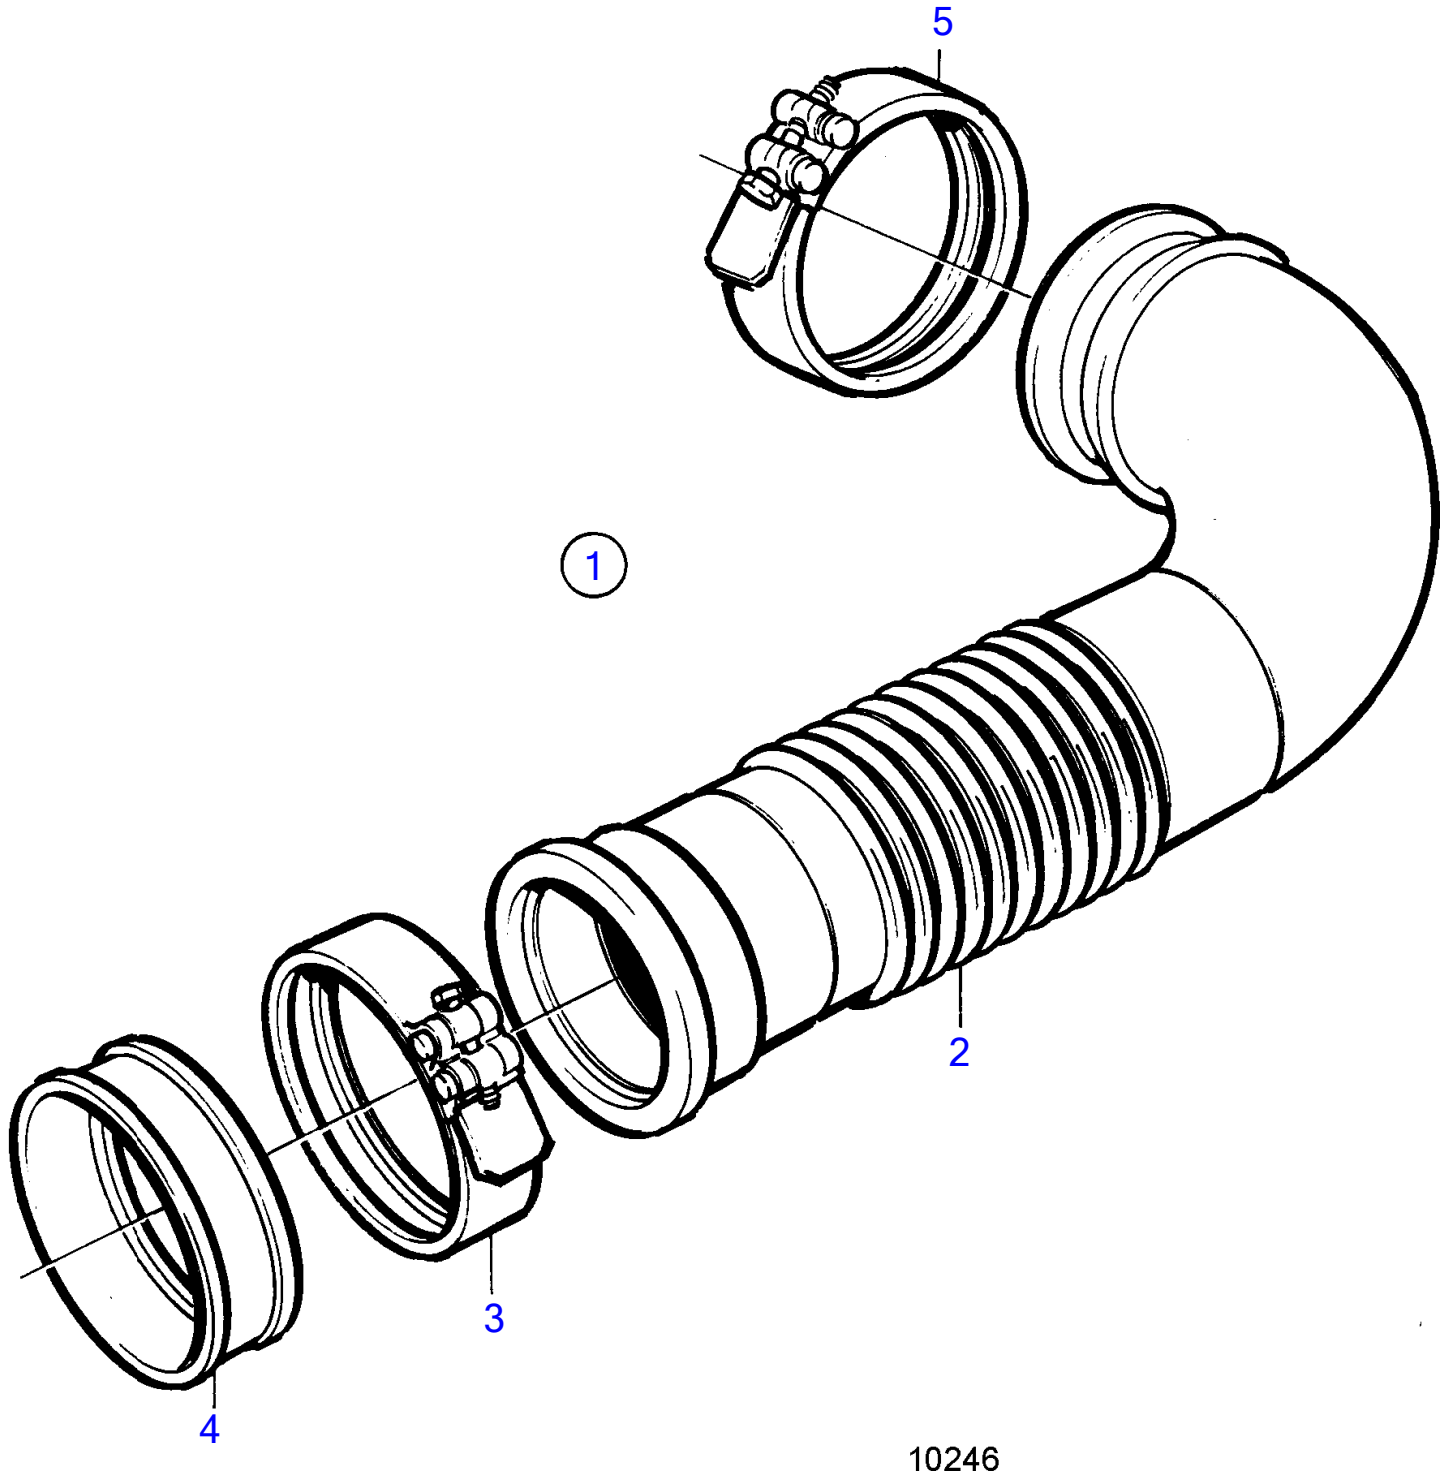

AD31L-A, AD31P-A, AD41L-A, AD41P-A, D41L-A, TAMD31L-A, TAMD31M-A, TAMD31P-A, TAMD31S-A, TAMD41H-A, TAMD41H-B, TAMD41P-A, TAMD41L-A, TAMD41M-A, TMD31L-A, TMD41L-A

AD31L-A, AD31P-A, AD41L-A, AD41P-A, D41L-A, TAMD31L-A, TAMD31M-A, TAMD31P-A, TAMD31S-A, TAMD41H-A, TAMD41H-B, TAMD41P-A, TAMD41L-A, TAMD41M-A, TMD31L-A, TMD41L-A

REF	PART NO.	QTY	DESCRIPTION
1	860000	1	Exhaust riser
2	859999	1	• Exhaust riser
3	842993	1	• V-band clamp
4	842740	1	• Flange
5	842993	1	• V-band clamp