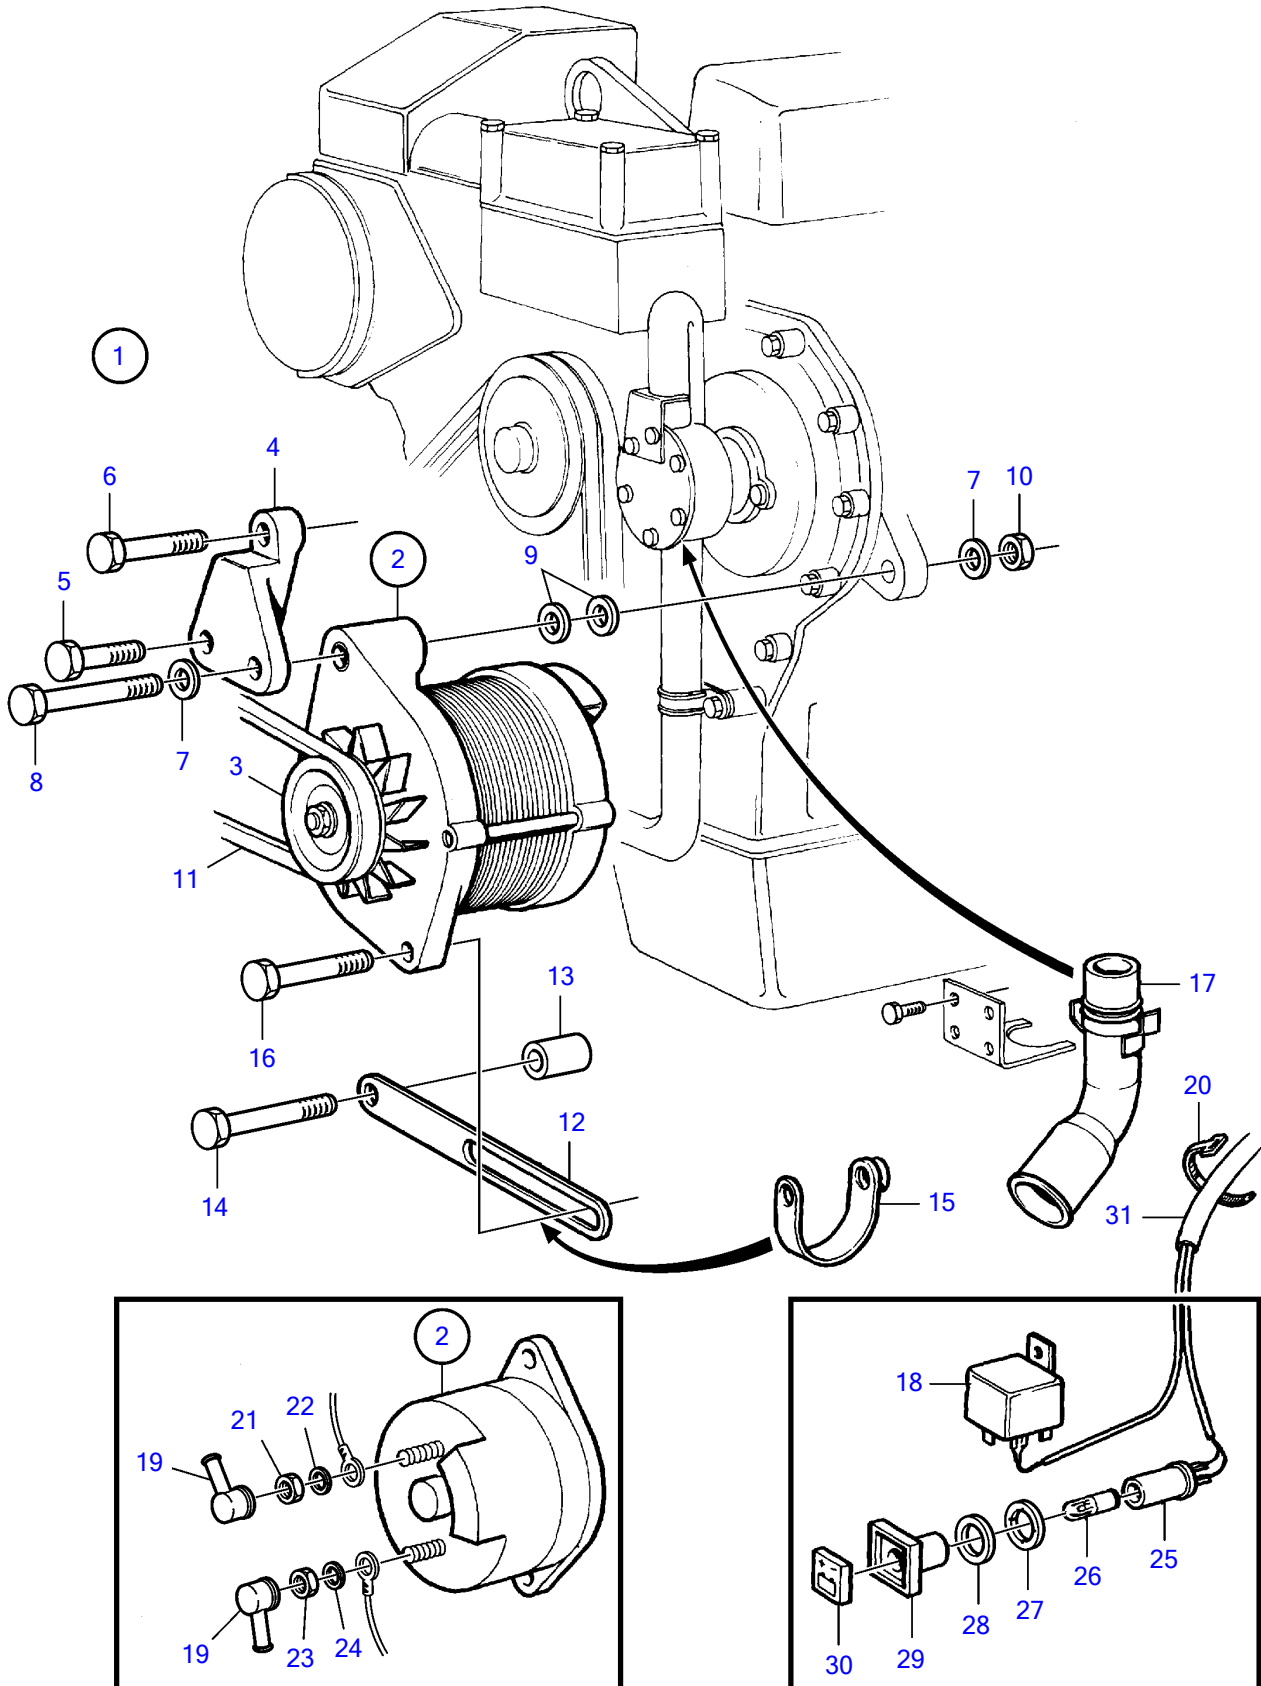

AD31L-A, AD31P-A, AD41L-A, AD41P-A, D41L-A, TAMD31L-A, TAMD31M-A, TAMD31P-A, TAMD31S-A, TAMD41H-A, TAMD41H-B, TAMD41P-A, TAMD41L-A, TAMD41M-A, TMD31L-A, TMD41L-A

AD31L-A, AD31P-A, AD41L-A, AD41P-A, D41L-A, TAMD31L-A, TAMD31M-A, TAMD31P-A, TAMD31S-A, TAMD41H-A, TAMD41H-B, TAMD41P-A, TAMD41L-A, TAMD41M-A, TMD31L-A, TMD41L-A

REF	PART NO.	QTY	DESCRIPTION	SEE SEC.	NOTES
1	858679	1	Alternator kit		24V 25A
			.		
			.	448	
2	849602	1	• Alternator		28V 30A
			.		
			.	1733	
	849561	1	• Alternator		28V 30A
	3803066	1	• Alternator, exch, exch		28V 30A
			• parts not sold separately		
	872927	1	• Alternator		
	3803619	1	• Alternator, exch, exch		
			.		
			.	4942	
3	841813	1	• Pulley		
4	843057	1	• Bracket		
5	965183	1	• Flange screw		
6	965180	1	• Flange screw		
7	941908	2	• Spring washer		
8	968237	1	• Flange screw		
9	192495	2	• Washer		
10	971095	1	• Flange nut		
11	978696	1	• V-belt		(967109)
12	843055	1	• Tensioner		
13	843075	1	• Spacer sleeve		
14	965183	1	• Flange screw		
15	466735	1	• Tensioning eyelet		
16	947760	1	• Flange screw		
17	858559	1	• Hose connection		
18	1324492	1	• Relay		(872300)
19	842150	1	• Protective cap		
20	948211	X	• Cable tie		
21	955780	1	• Hexagon nut		
22	941905	1	• Spring washer		
23	955781	1	• Hexagon nut		
24	941906	1	• Spring washer		
25	808175	1	• Lamp socket		
26	182059		• Bulb		
27	967583	1	• Retainer		
28	829714	1	• Sealing ring		
29	838455	1	• Retainer		
30	838457	1	• Symbol strip		
31		X	• cables and terminals		