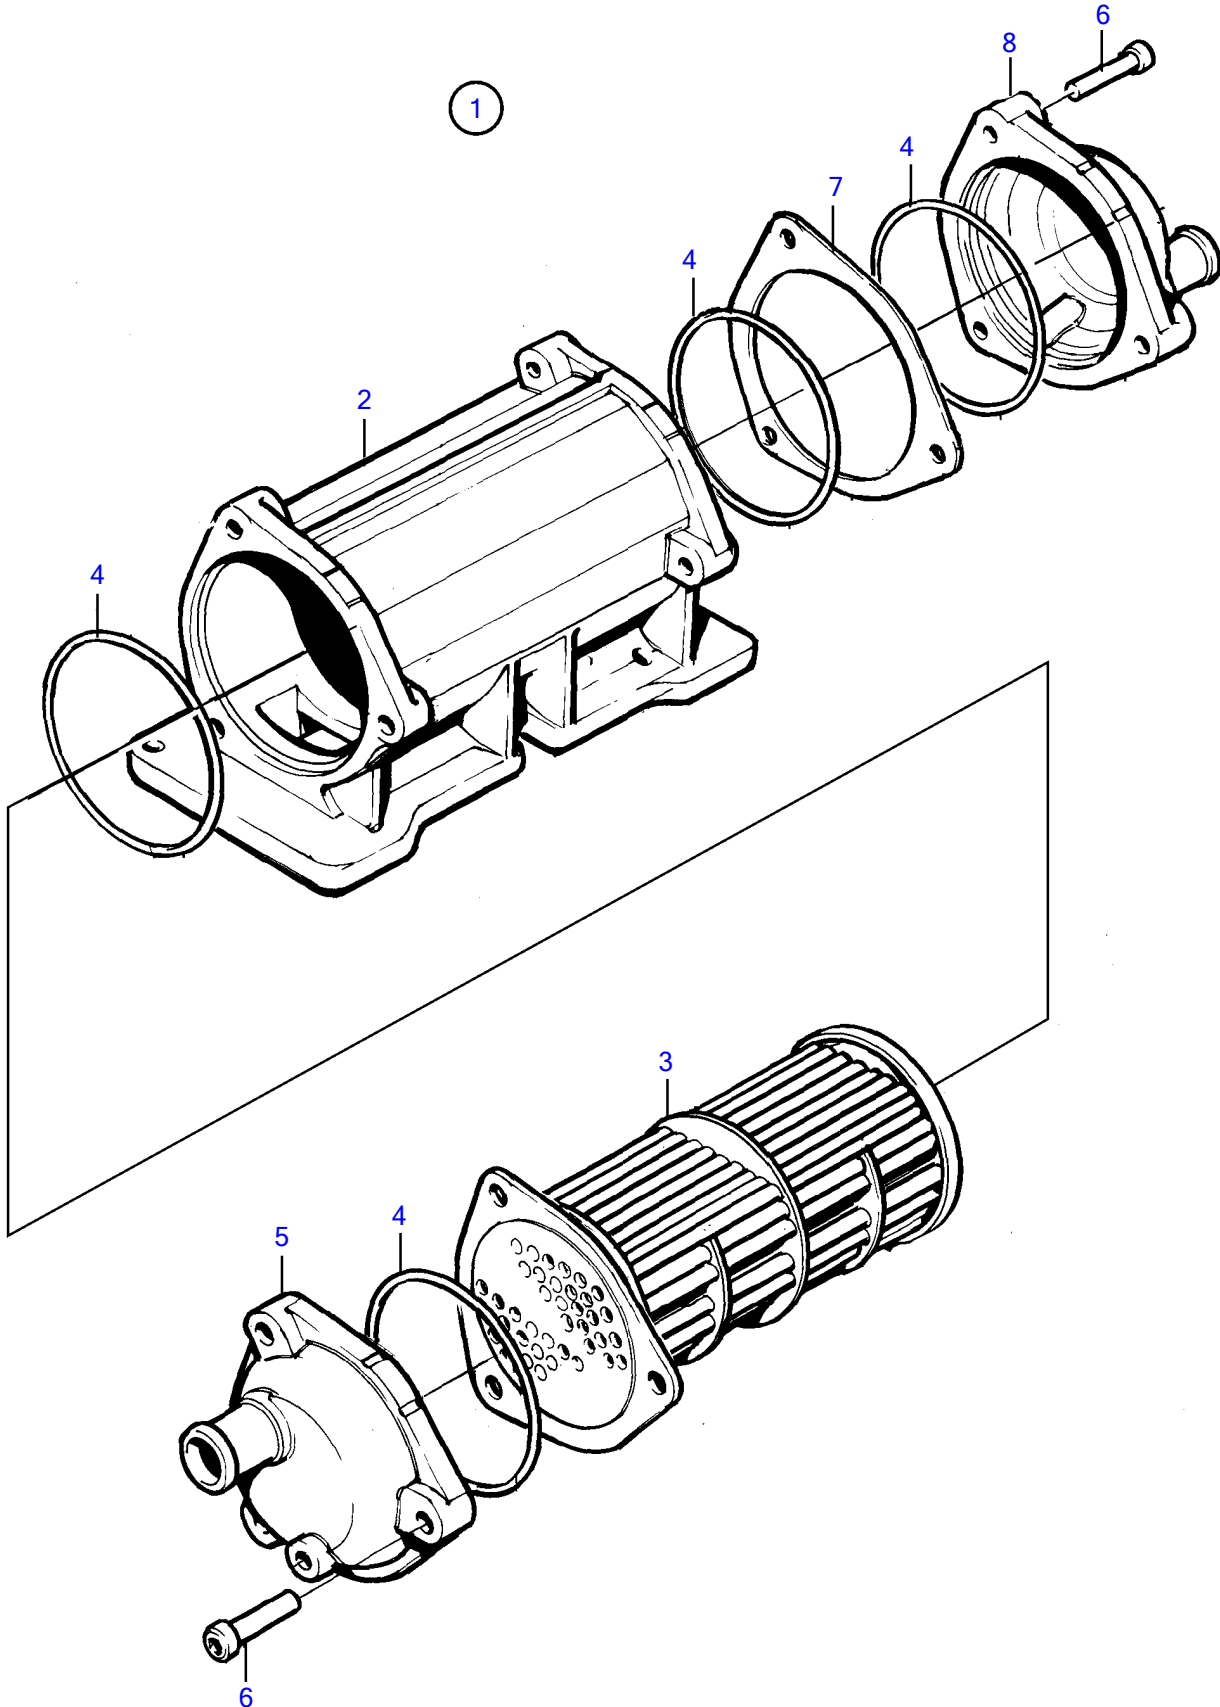

AD41L-A, AD41P-A, D41L-A, TMD41L-A

AD41L-A, AD41P-A, D41L-A, TMD41L-A

REF	PART NO.	QTY	DESCRIPTION
1	861601	1	Oil cooler
2		1	• Housing
3	3580869	1	• Insert
4	3581070	4	• O-ring
5	3580867	1	• End plate
6	959224	6	• Hex. socket screw
7	3580870	1	• Washer
8	3580866	1	• End plate

7742700-26-9730

18293

Upd:2011-09-28

AD31L-A, AD31P-A, AD41L-A, AD41P-A, D41L-A, TAMD31L-A, TAMD31M-A, TAMD31P-A, TAMD31S-A,
TAMD41H-A, TAMD41H-B, TAMD41P-A, TAMD41L**VOLVO**
PENTA