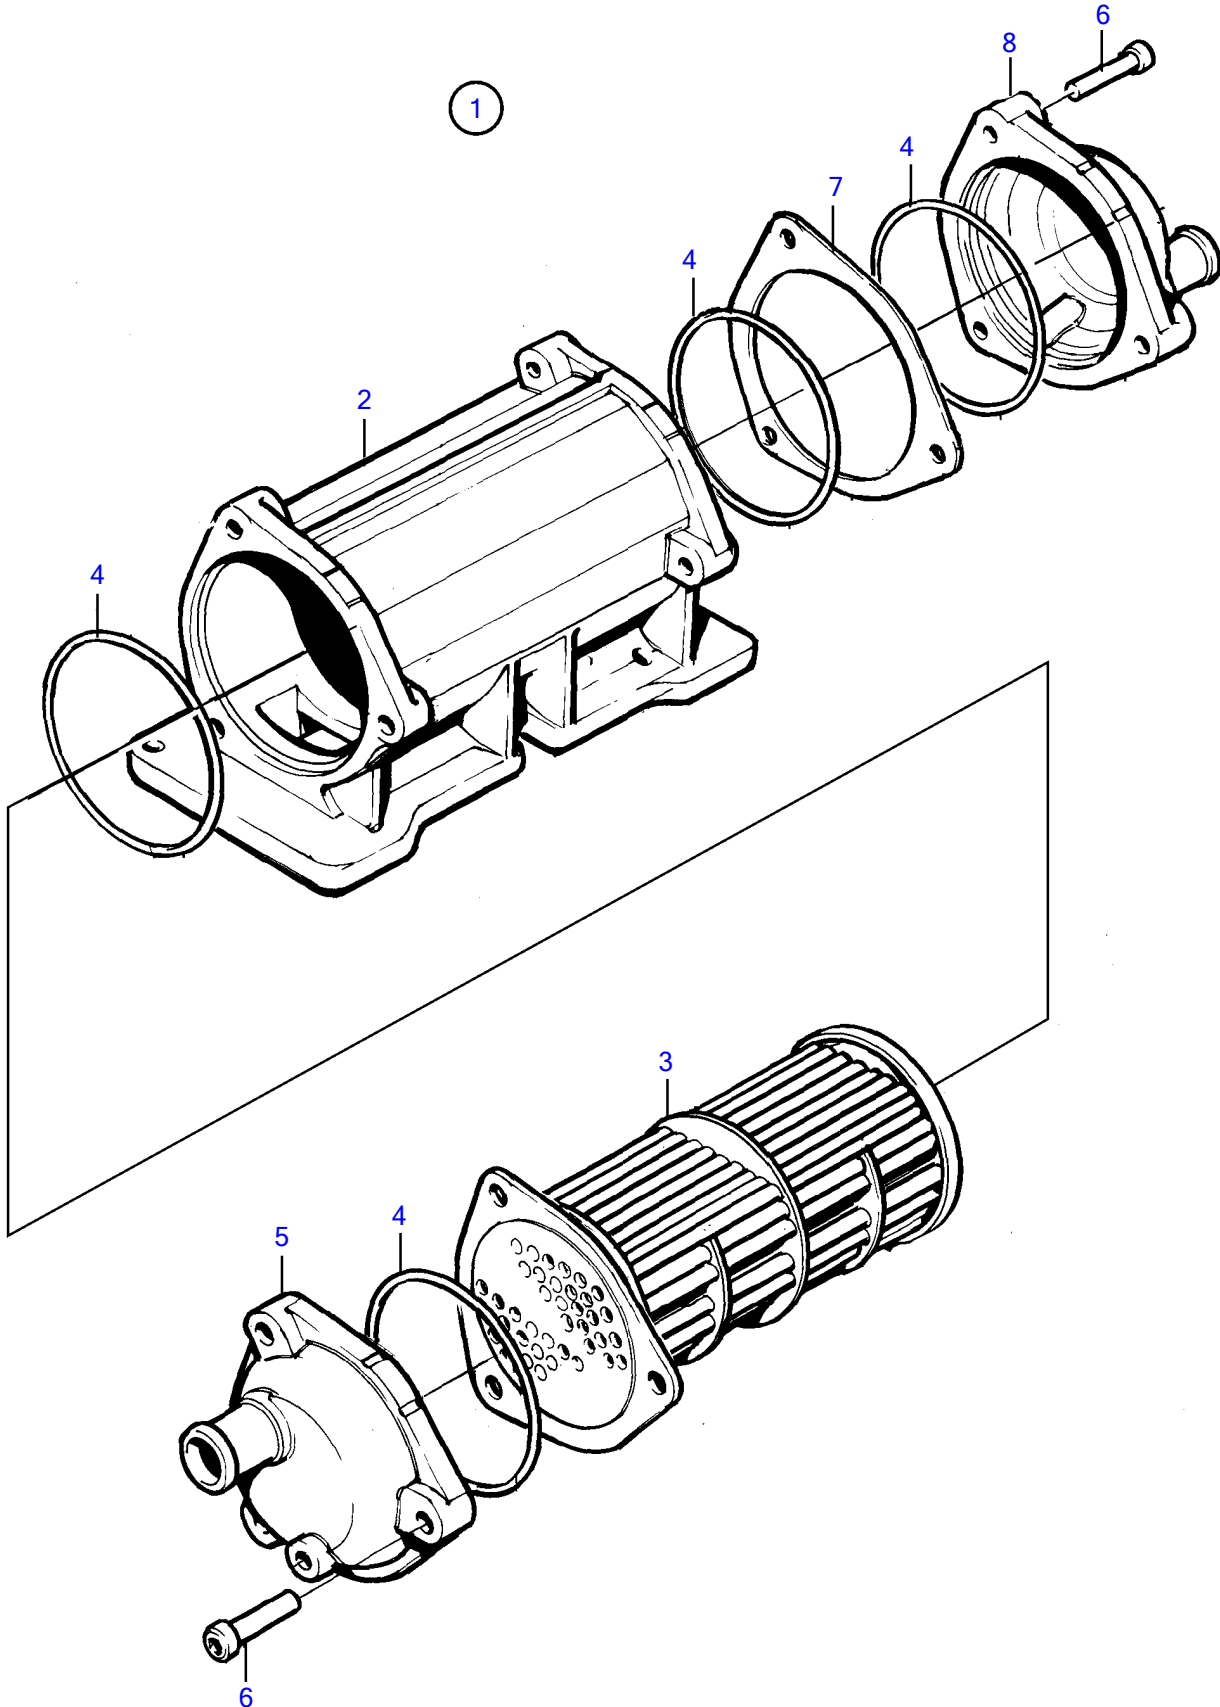

AD41L-A, AD41P-A, D41L-A, TMD41L-A

AD41L-A, AD41P-A, D41L-A, TMD41L-A

REF	PART NO.	QTY	DESCRIPTION
1	861601	1	Oil cooler
2		1	• Housing
3	3580869	1	• Insert
4	3581070	4	• O-ring
5	3580867	1	• End plate
6	959224	6	• Hex. socket screw
7	3580870	1	• Washer
8	3580866	1	• End plate

7742700-26-9730

18293

Upd:2011-09-28

AD31L-A, AD31P-A, AD41L-A, AD41P-A, D41L-A, TAMD31L-A, TAMD31M-A, TAMD31P-A, TAMD31S-A,
TAMD41H-A, TAMD41H-B, TAMD41P-A, TAMD41L

**VOLVO
PENTA**