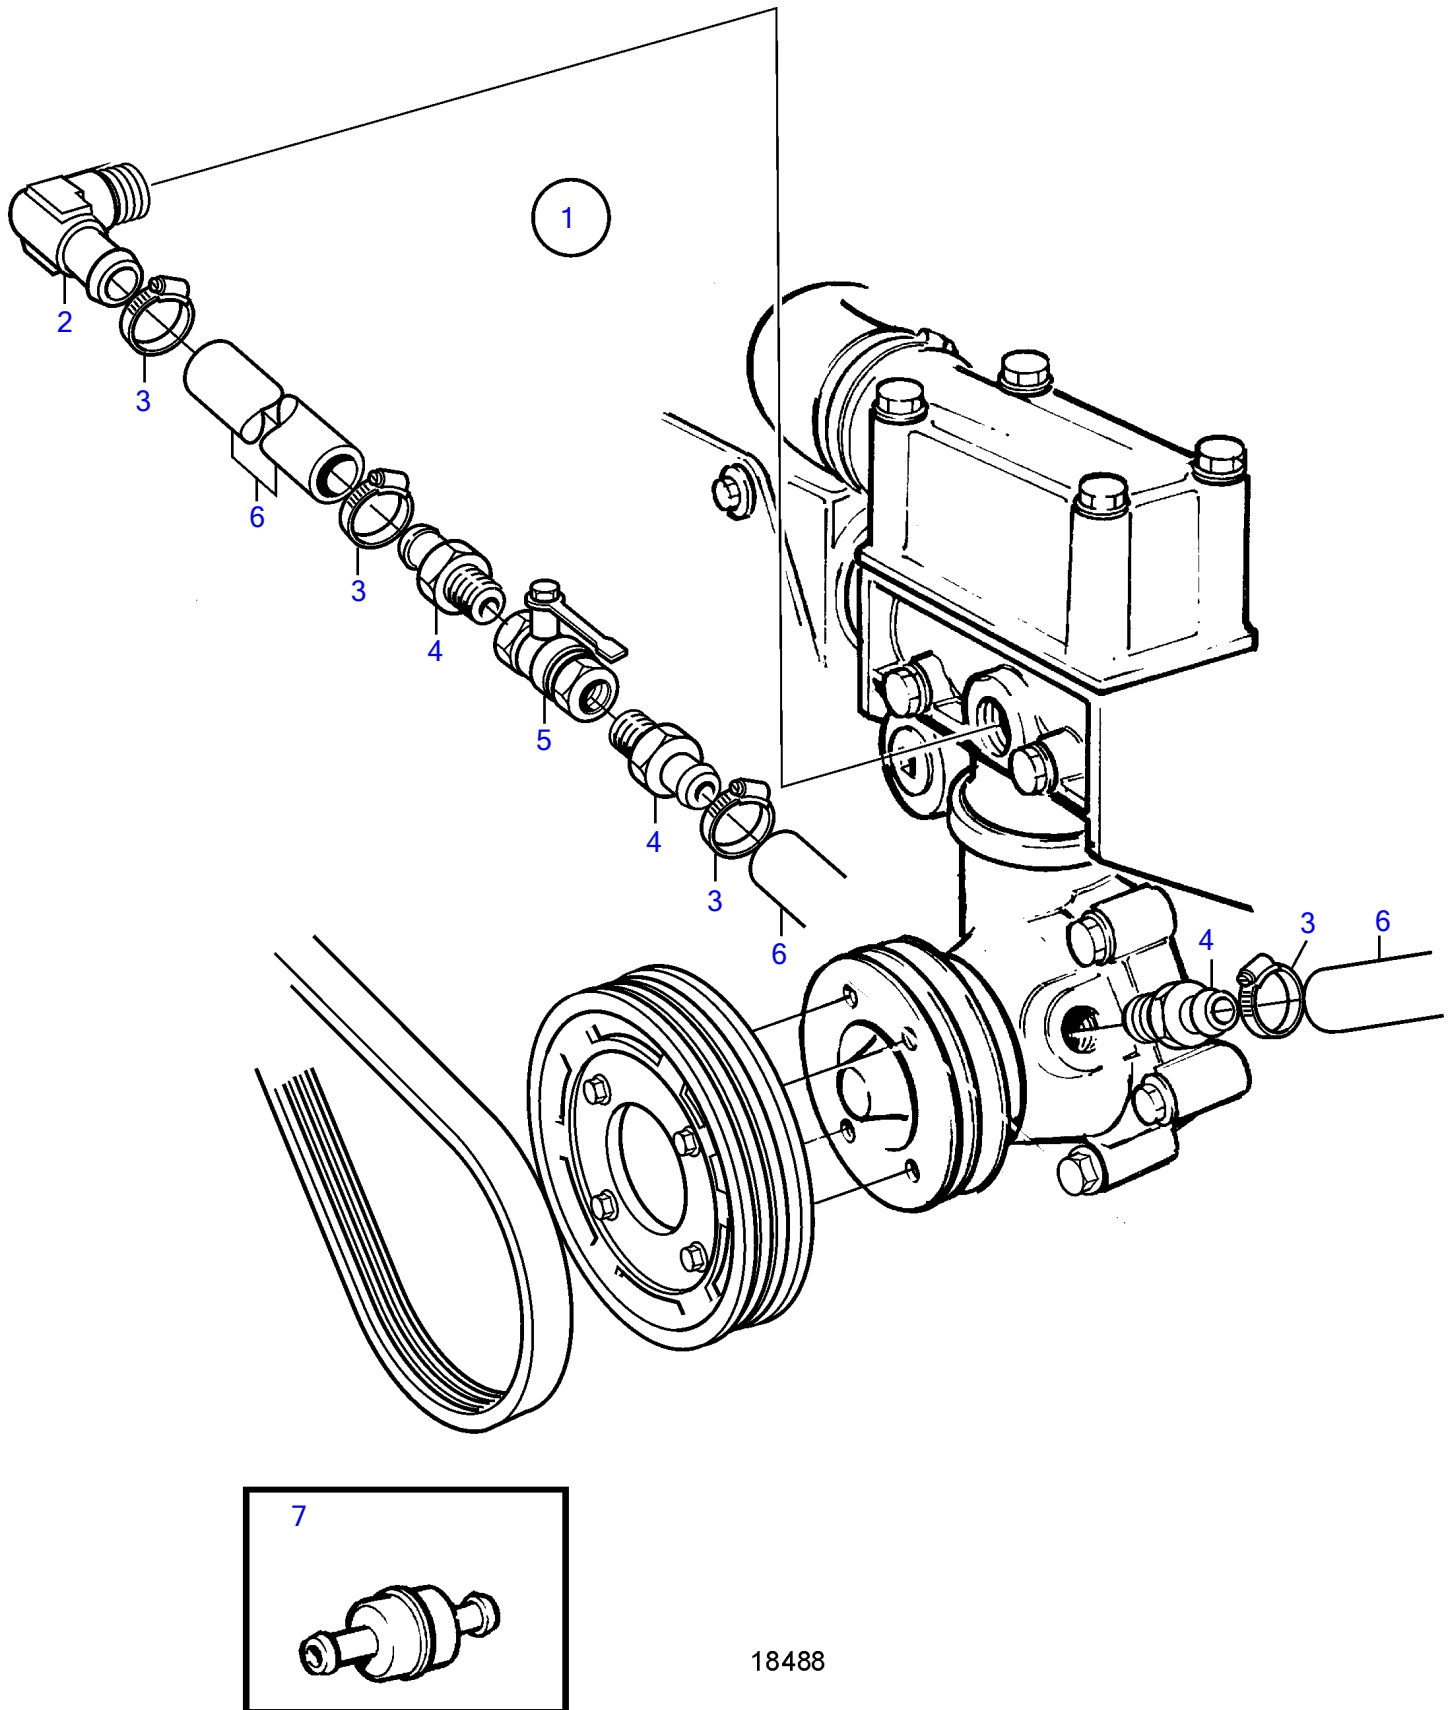

AD31L-A, AD31P-A, AD41L-A, AD41P-A, D41L-A, TAMD31L-A, TAMD31M-A, TAMD31P-A, TAMD31S-A, TAMD41H-A, TAMD41H-B, TAMD41P-A, TAMD41L-A, TAMD41M-A, TMD31L-A, TMD41L-A

18488

AD31L-A, AD31P-A, AD41L-A, AD41P-A, D41L-A, TAMD31L-A, TAMD31M-A, TAMD31P-A, TAMD31S-A, TAMD41H-A, TAMD41H-B, TAMD41P-A, TAMD41L-A, TAMD41M-A, TMD31L-A, TMD41L-A

REF	PART NO.	QTY	DESCRIPTION	NOTES
1	860706	1	Mounting kit	
2	961607	1	• Hose nipple	
3	961663	6	• Hose clamp	
4	961657	5	• Hose nipple	
5	1140097	2	• Ball valve	
6	952969	X	Hose	
7	(855844)	1	Thermostat	Obsolete part