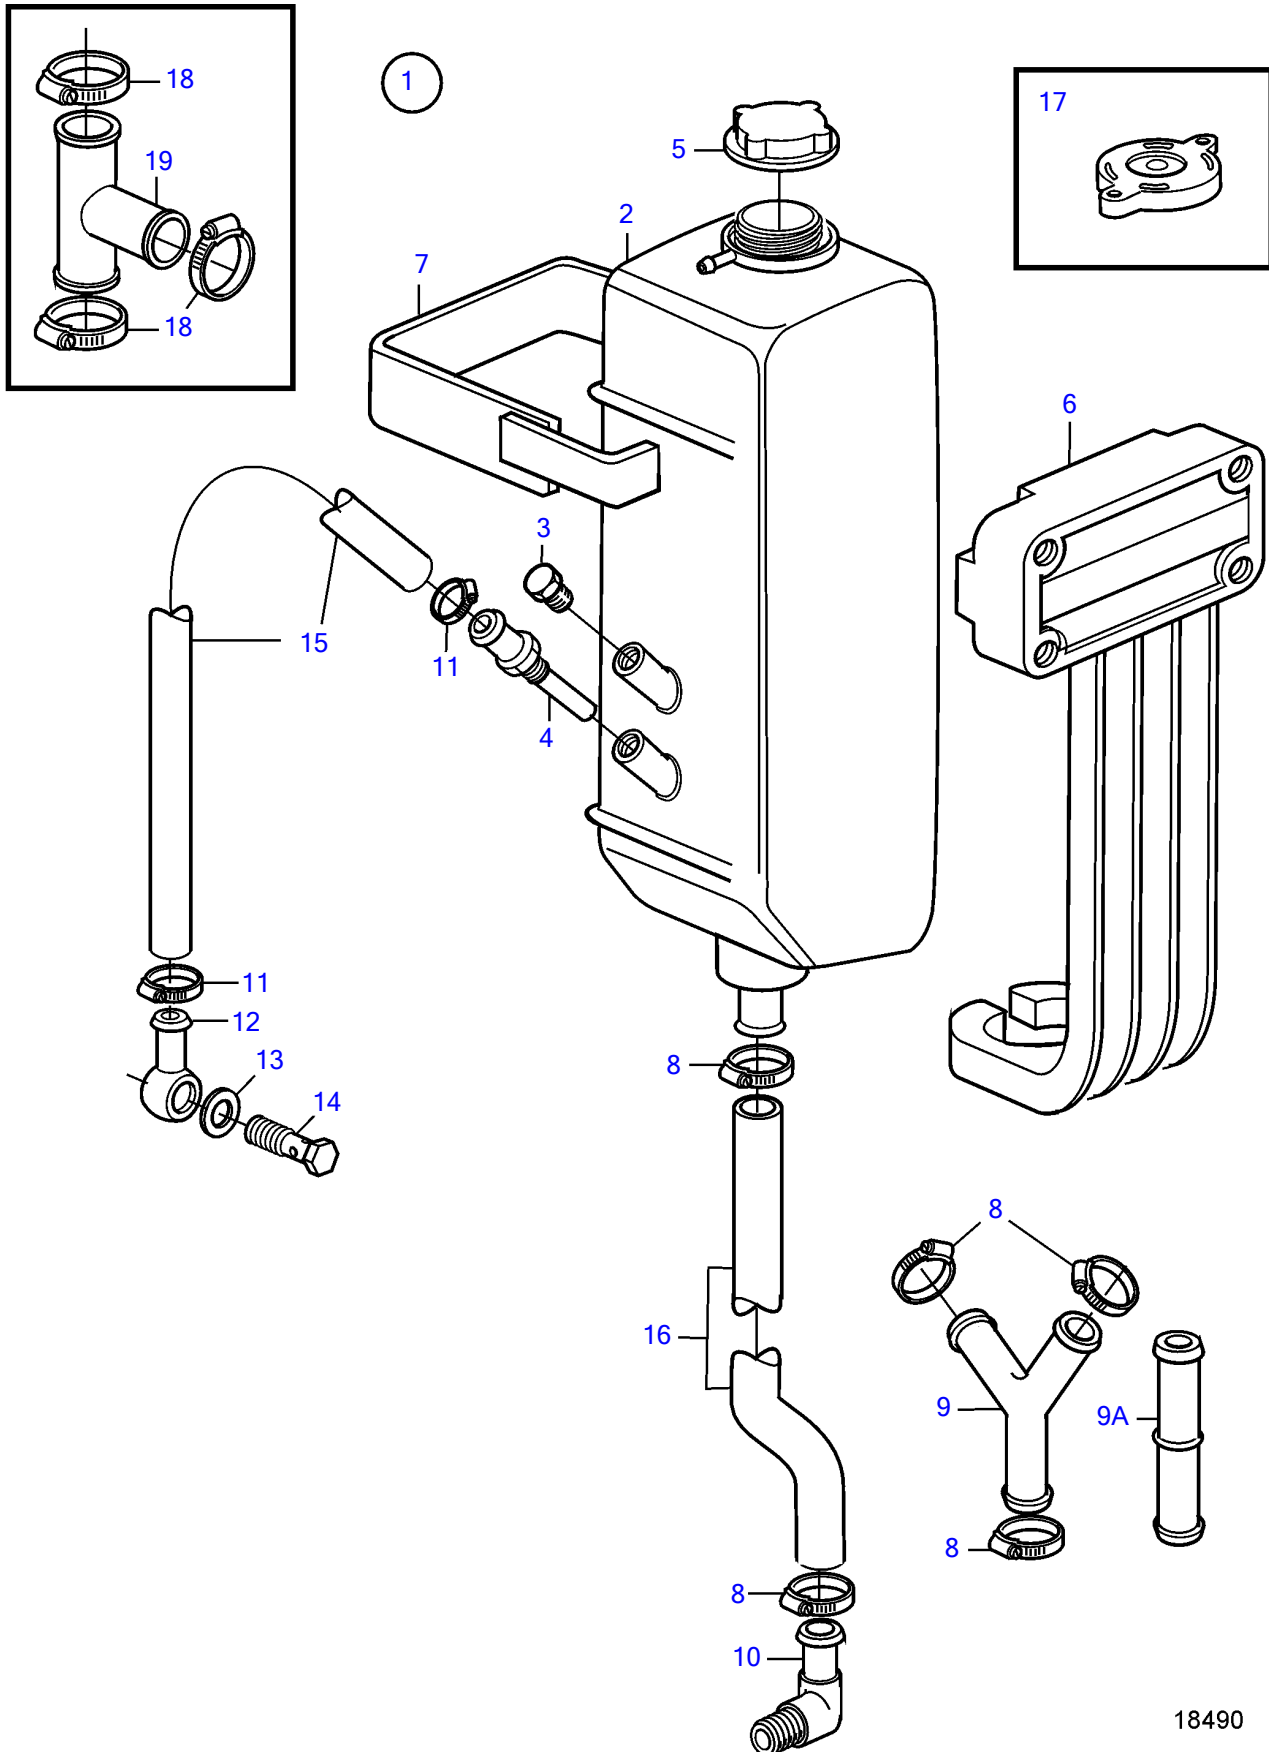

AD31L-A, AD31P-A, AD41L-A, AD41P-A, D41L-A, TAMD31L-A, TAMD31M-A, TAMD31P-A, TAMD31S-A, TAMD41H-A, TAMD41H-B, TAMD41P-A, TAMD41L-A, TAMD41M-A, TMD31L-A, TMD41L-A

18490

AD31L-A, AD31P-A, AD41L-A, AD41P-A, D41L-A, TAMD31L-A, TAMD31M-A, TAMD31P-A, TAMD31S-A, TAMD41H-A, TAMD41H-B, TAMD41P-A, TAMD41L-A, TAMD41M-A, TMD31L-A, TMD41L-A

REF	PART NO.	QTY	DESCRIPTION	NOTES
1	861623	1	Expansion tank	Repl by 3581297
2	844062	1	• Expansion tank	
3	947660	1	• Plug	
4	843247	1	• Connection pipe	
5	860866	1	• Filler cap	
6	843260	1	• Bracket	
7	843266	1	• Clamp	
8	943472	6	• Hose clamp	
9	345845	1	• Distribution pipe	
9A	831752	1	• Connection pipe	
10	948600	1	• Elbow nipple	
11	943470	2	• Hose clamp	
12	858750	1	• Banjo nipple	
13	11994	2	• Gasket	
14	947975	1	• Hollow screw	
15	943366	X	• Rubber hose	
16	952969	X	• Hose	
17	845587	1	• Filler cap	
18	943470	3	• Hose clamp	
19	3581298	1	• T-pipe	