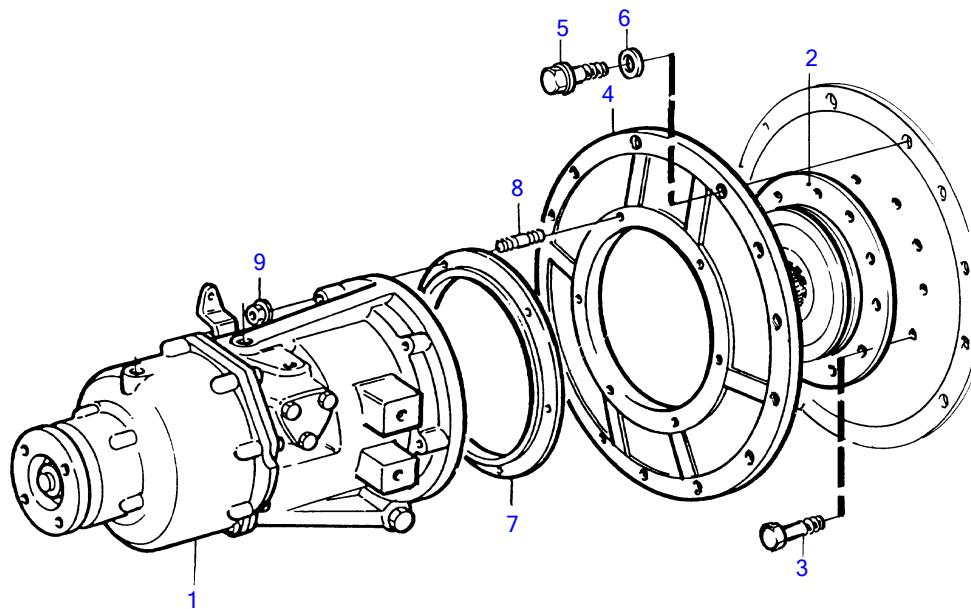

TAMD31D

11541

TAMD31D

REF	PART NO.	QTY	DESCRIPTION
1		1	Reversing gear
2	854753	1	Vibration damper
3	946173	9	Flange screw
4	829489	1	Cardboard tube
5	946752	11	Flange screw
6	941908	11	Spring washer
7	859566	1	Spacer ring
8	953084	6	Stud
9	971095	6	Flange nut