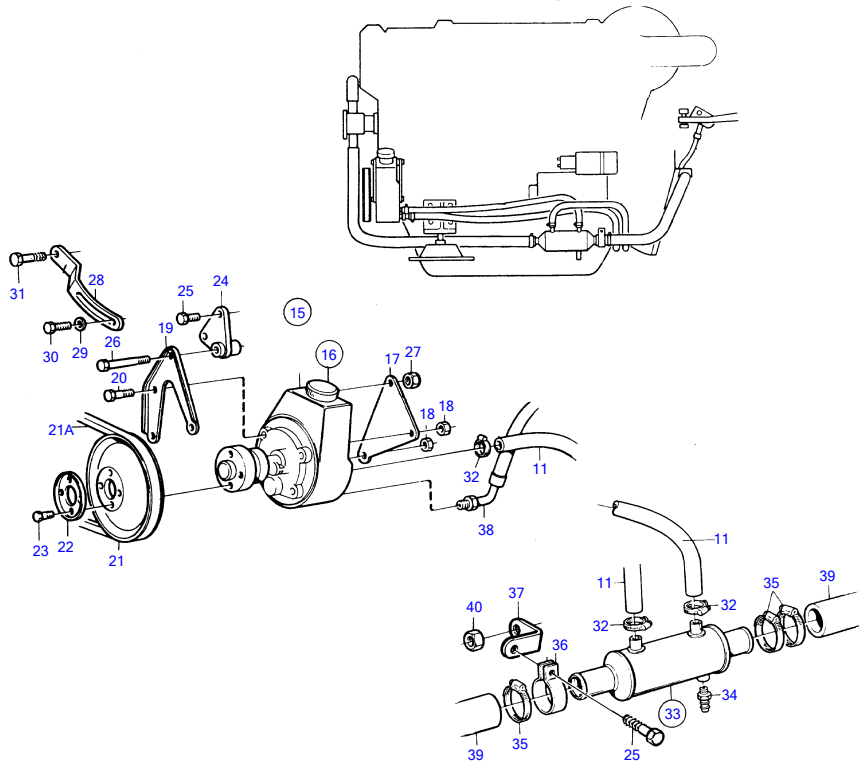

AD31D, AD31XD

15597

AD31D, AD31XD

REF	PART NO.	QTY	DESCRIPTION	SEE SEC.	NOTES
1	872229	1	Power steering kit		
2	872215	1	• Steering cylinder		
2A	872698	1	• • Nipple		
2B	(872699)	1	• • Nipple		Obsolete part
2C	955985	1	• • O-ring		
2D	955982	1	• • O-ring		
2E	(872700)	2	• • Bushing		Obsolete part
3	872491	1	• • Split pin		
4	872490	1	• • Split pin		
5	949791	2	• • Split pin		
6	977625	2	• • Hexagon screw		
7	941908	2	• Spring washer		
8	965185	2	• Flange screw		
9	872103	2	• Pivot pin		
10	872104	2	• Lock washer		
11	872217	1	• Return hose		
12	872311	1	• Tab washer		
13	872369	1	• Tab washer		
14	872443	1	• Bracket		
15	(860881)	1	Power steering pump		Obsolete part
16	(838310)	1	• Power steering pump		Obsolete part
			• •		
			•	1222	
17	838892	1	• Bracket		
18	971095	1	• Flange nut		
	971083	1	• Lock nut		
19	838893	1	• Bracket		
	946441	1	• Flange screw		L=20mm
20	946329	2	• Flange screw		L=25mm
21	1219961	1	• V-belt pulley		
21A	967123	1	• V-belt		
22	464541	1	• Washer		
23	944926	4	• Flange screw		
24	838312	1	• Bracket		
25	947760	2	• Flange screw		L=40mm
	946671	1	• Flange screw		L=30mm
26	955557	1	• Hexagon screw		
27	950355	1	• Lock nut		
28	838073	1	• Tensioner		
29	976944	1	• Washer		
30	946173	1	• Flange screw		
31	948217	1	• Flange screw		
32	961664	3	• Hose clamp		
33	858541	1	• Oil cooler		
34	949918	1	• Shut-off cock		
35	961669	3	• Hose clamp		
36	860700	1	• Clamp		
37	860701	1	• Bracket		
38	872234	1	• Pressure hose		
39		1	Hose		See group 26
40	971095	1	Flange nut		See group 26
41	(872697)	1	Sealing ring kit, steering cylinder		Obsolete part, For 872215