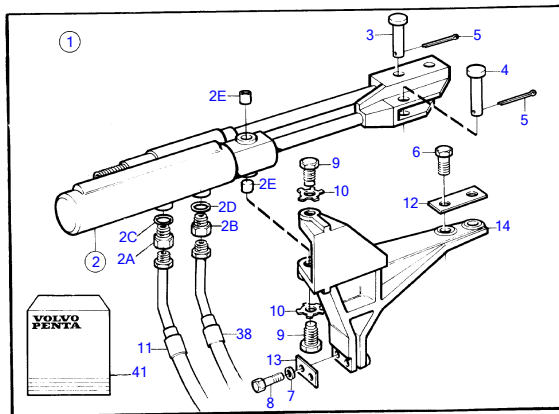

AD31D, AD31XD

15597

AD31D, AD31XD

REF	PART NO.	QTY	DESCRIPTION	SEE SEC.	NOTES
1	872229	1	Power steering kit		
2	872215	1	• Steering cylinder		
2A	872698	1	• • Nipple		
2B	(872699)	1	• • Nipple		Obsolete part
2C	955985	1	• • O-ring		
2D	955982	1	• • O-ring		
2E	(872700)	2	• • Bushing		Obsolete part
3	872491	1	• • Split pin		
4	872490	1	• • Split pin		
5	949791	2	• • Split pin		
6	977625	2	• • Hexagon screw		
7	941908	2	• Spring washer		
8	965185	2	• Flange screw		
9	872103	2	• Pivot pin		
10	872104	2	• Lock washer		
11	872217	1	• Return hose		
12	872311	1	• Tab washer		
13	872369	1	• Tab washer		
14	872443	1	• Bracket		
15	(860881)	1	Power steering pump		Obsolete part
16	(838310)	1	• Power steering pump		Obsolete part
			• •		
			•	1222	
17	838892	1	• Bracket		
18	971095	1	• Flange nut		
	971083	1	• Lock nut		
19	838893	1	• Bracket		
	946441	1	• Flange screw		L=20mm
20	946329	2	• Flange screw		L=25mm
21	1219961	1	• V-belt pulley		
21A	967123	1	• V-belt		
22	464541	1	• Washer		
23	944926	4	• Flange screw		
24	838312	1	• Bracket		
25	947760	2	• Flange screw		L=40mm
	946671	1	• Flange screw		L=30mm
26	955557	1	• Hexagon screw		
27	950355	1	• Lock nut		
28	838073	1	• Tensioner		
29	976944	1	• Washer		
30	946173	1	• Flange screw		
31	948217	1	• Flange screw		
32	961664	3	• Hose clamp		
33	858541	1	• Oil cooler		
34	949918	1	• Shut-off cock		
35	961669	3	• Hose clamp		
36	860700	1	• Clamp		
37	860701	1	• Bracket		
38	872234	1	• Pressure hose		
39		1	Hose		See group 26
40	971095	1	Flange nut		See group 26
41	(872697)	1	Sealing ring kit, steering cylinder		Obsolete part, For 872215