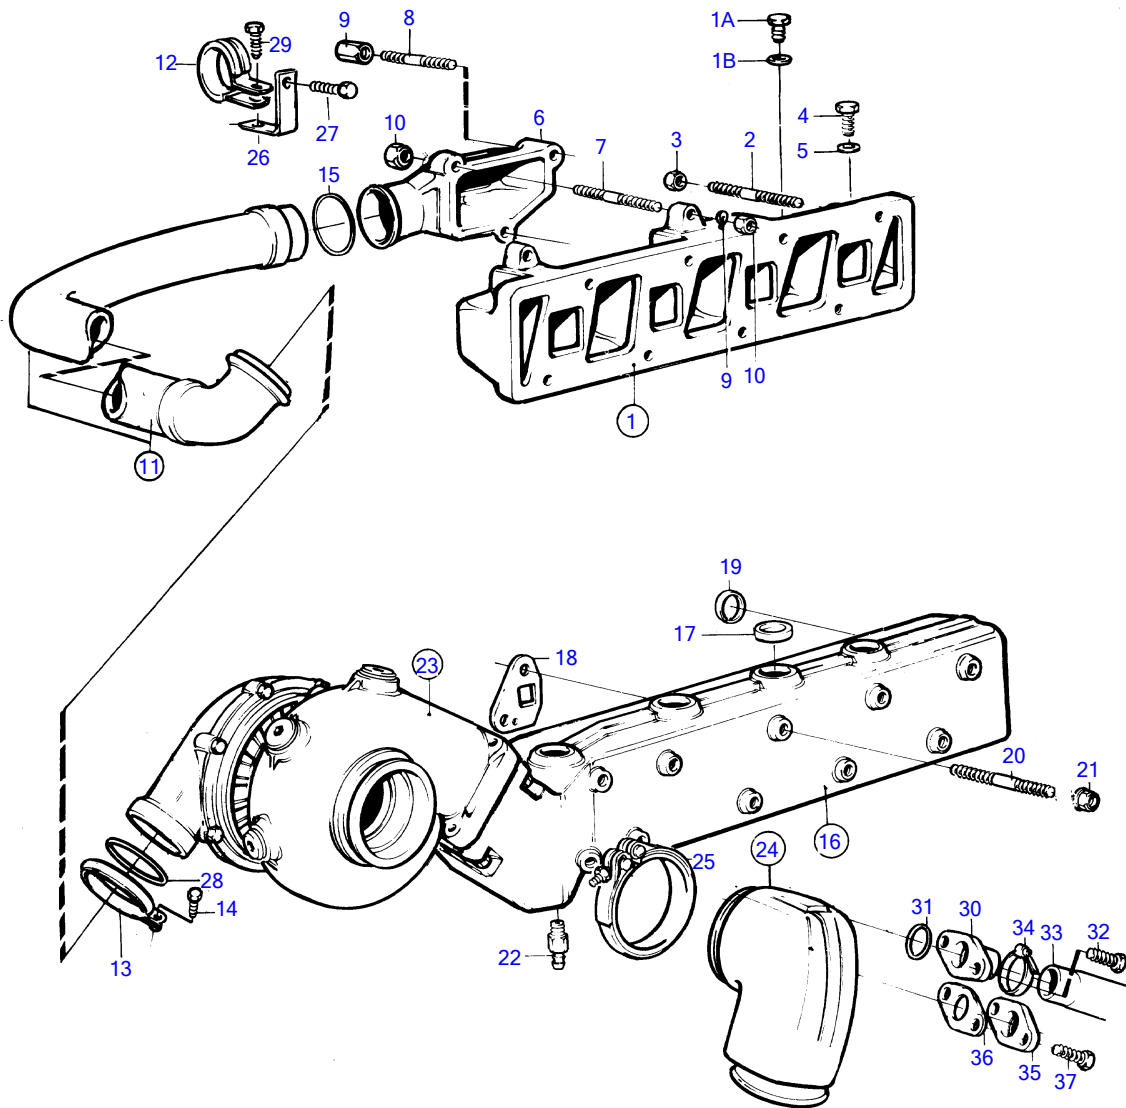

TMD31D

15487

TMD31D

REF	PART NO.	QTY	DESCRIPTION	NOTES
1	859299	1	Inlet pipe	
1A	960634	4	• Plug	
1B	947627	4	• Gasket	
2	924068	6	Stud	
3	968862	6	Nut	
4	960632	1	Plug	
5	947624	1	Gasket	
6	838857	1	Pipe connection	
7	17942	2	Stud	L=110mm
8	953049	1	Stud	L=50mm
9	855314	1	Nut	
10	968862	2	Nut	
11	838867	1	Connection pipe	
12	32447	1	• Clamp	
13	838864	1	V-band clamp	
14	947542	1	Flange screw	
15	864723	1	Sealing ring	
16	861619	1	Exhaust pipe	(861304)
17	946780	7	• Cap plug	
18	876144	2	Gasket kit	
19	838766	1	Sealing ring	
20	953007	1	Stud	L=150mm
	953003	1	Stud	L=130mm
	953001	2	Stud	L=120mm
	952999	4	Stud	L=110mm
21	971095	8	Flange nut	
22	949918	1	Shut-off cock	
23		1	Turbo	
24	859963	1	Exhaust riser	
25	842993	1	V-band clamp	
26	838866	1	Bracket	
27	946470	1	Flange screw	
28	967944	1	O-ring	
29	946173	1	Flange screw	
30	858659	1	Hose connection	
31	842913	1	Sealing ring	
32	946544	2	Flange screw	
33	944386	1	Rubber hose	Heat exchanger-exhaust riser., L=370mm
34	943475	1	Hose clamp	
35	844093	1	Flange	
36	859002	1	Gasket	
37	946544	2	Flange screw	