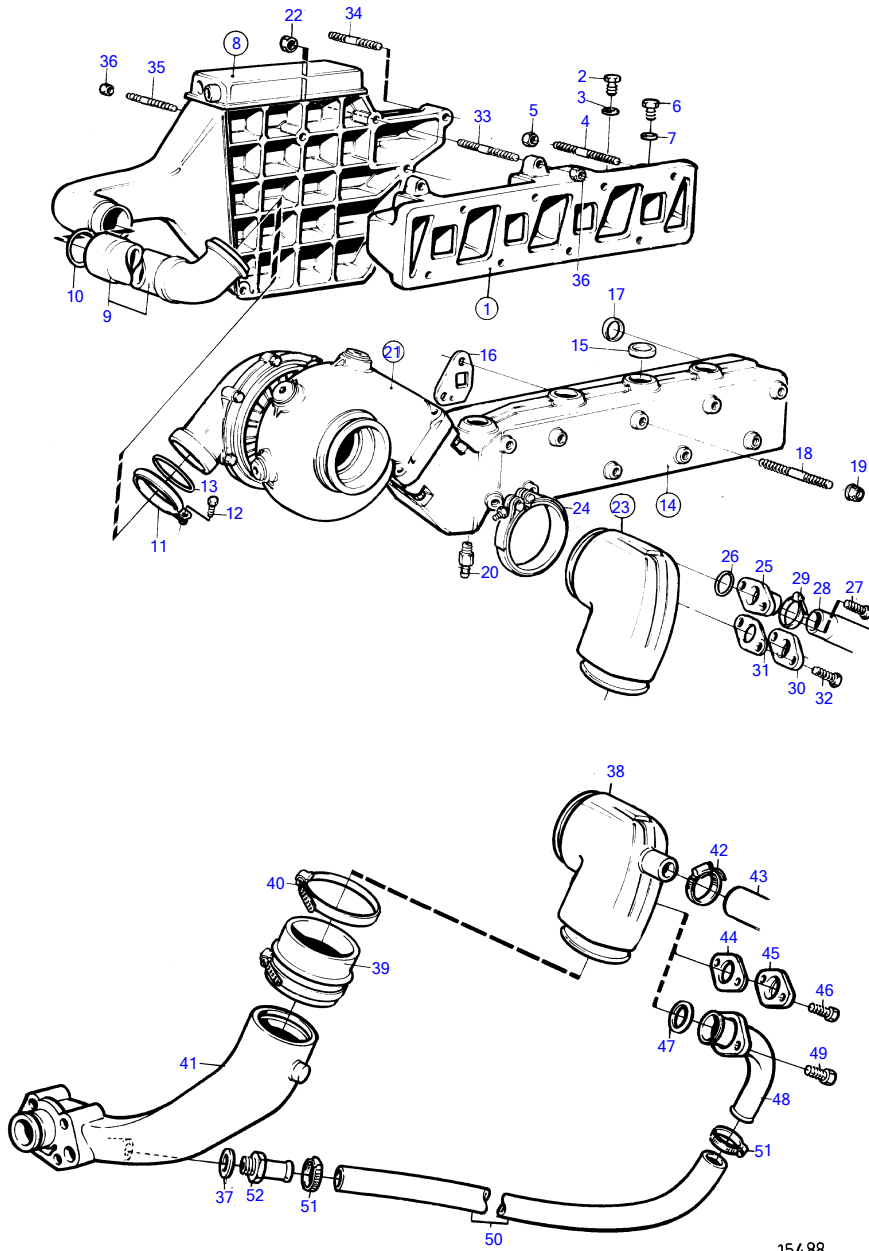

AD31D, AD31XD

15488

AD31D, AD31XD

REF	PART NO.	QTY	DESCRIPTION	NOTES
1	859299	1	Inlet pipe	
2	960634	4	• Plug	
3	947627	4	• Gasket	
4	924068	6	Stud	
5	968862	6	Nut	
6	960632	1	Plug	
7	947624	1	Gasket	
8		1	Intercooler	
9	838693	1	Connection pipe	
10	864723	1	Sealing ring	
11	838864	1	V-band clamp	
12	947542	1	Flange screw	
13	967944	1	O-ring	
14	861619	1	Exhaust pipe	(861304)
15	946780	7	• Cap plug	
16	876144	2	Gasket kit	
17	838766	1	Sealing ring	
18	953007	1	Stud	L=150mm
	953003	1	Stud	L=130mm
	953001	2	Stud	L=120mm
	952999	4	Stud	L=110mm
19	971095	8	Flange nut	
20	949918	1	Shut-off cock	
21		1	Turbo	
37	958228	1	O-ring	
38	860656	1	Riser	
39	860396	1	Exhaust hose	
40	853012	4	Hose clamp	
41		1	Exhaust pipe	See group 44
42	943475	1	Hose clamp	
43	860828	1	Hose	Heat exchanger-exhaust riser.
44	859002	1	Gasket	
45	844093	1	Flange	
46	946544	2	Flange screw	
47	842913	1	Sealing ring	
48	844258	1	Coolant pipe	
49	946544	2	Flange screw	
50	944386	X	Rubber hose	L=720mm
51	853548	2	Hose clamp	
52	873221	1	Nipple	