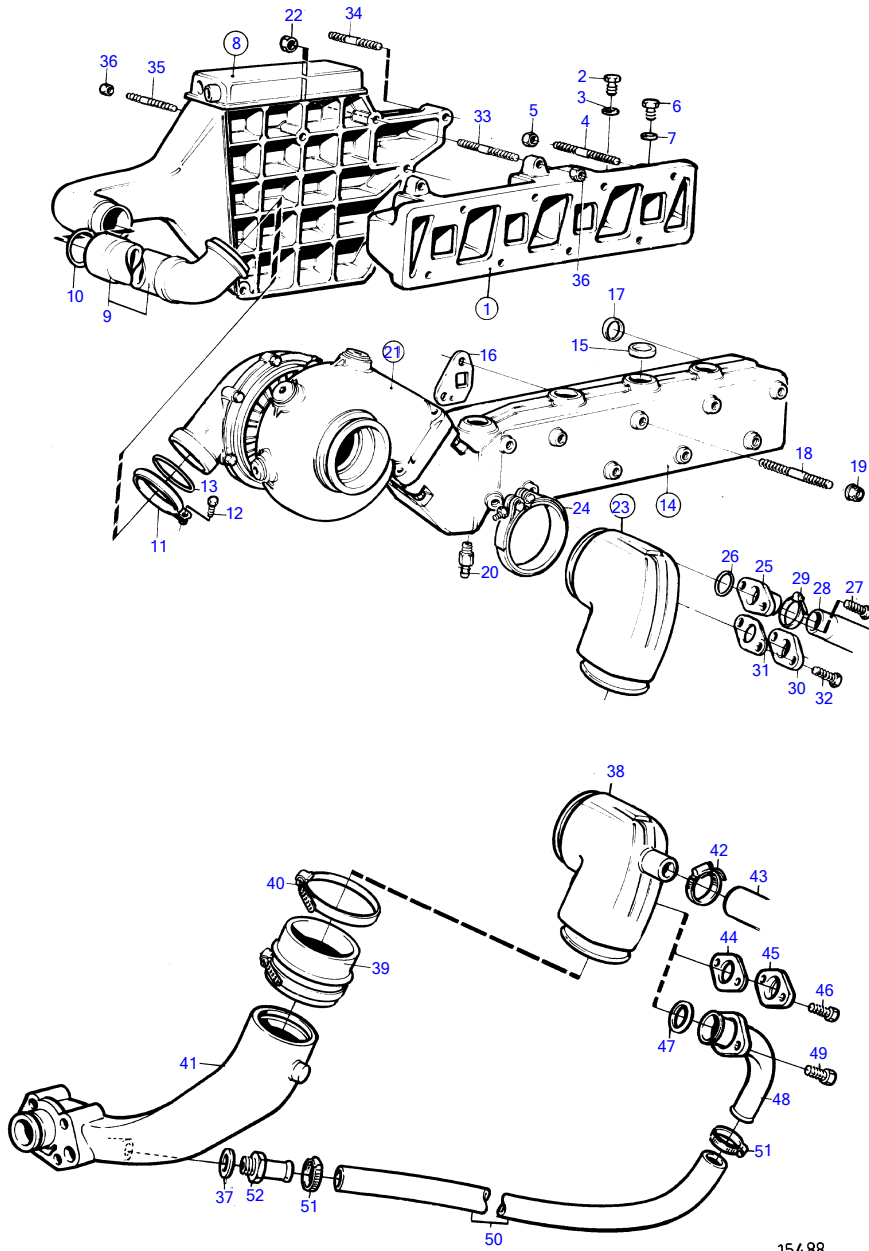

TAMD31D

15488

TAMD31D

REF	PART NO.	QTY	DESCRIPTION	NOTES
1	859299	1	Inlet pipe	
2	960634	4	• Plug	
3	947627	4	• Gasket	
4	924068	6	Stud	
5	968862	6	Nut	
6	960632	1	Plug	
7	947624	1	Gasket	
8		1	Intercooler	
9	838693	1	Connection pipe	
10	864723	1	Sealing ring	
11	838864	1	V-band clamp	
12	947542	1	Flange screw	
13	967944	1	O-ring	
14	861619	1	Exhaust pipe	(861304)
15	946780	7	• Cap plug	
16	876144	2	Gasket kit	
17	838766	1	Sealing ring	
18	953007	1	Stud	L=150mm
	953003	1	Stud	L=130mm
	953001	2	Stud	L=120mm
	952999	4	Stud	L=110mm
19	971095	8	Flange nut	
20	949918	1	Shut-off cock	
21		1	Turbo	
22	968862	1	Nut	
23	859963	1	Exhaust riser	
24	842993	1	V-band clamp	
25	858659	1	Hose connection	
26	842913	1	Sealing ring	
27	946544	2	Flange screw	
28	944386	X	Rubber hose	Heat exchanger-exhaust riser., L=370mm
29	943475	1	Hose clamp	
30	844093	1	Flange	
31	859002	1	Gasket	
32	946544	2	Flange screw	
33	953049	2	Stud	L=50mm
34	17942	1	Stud	L=110mm
35	838854	1	Stud	L=185mm
36	968862	4	Nut	