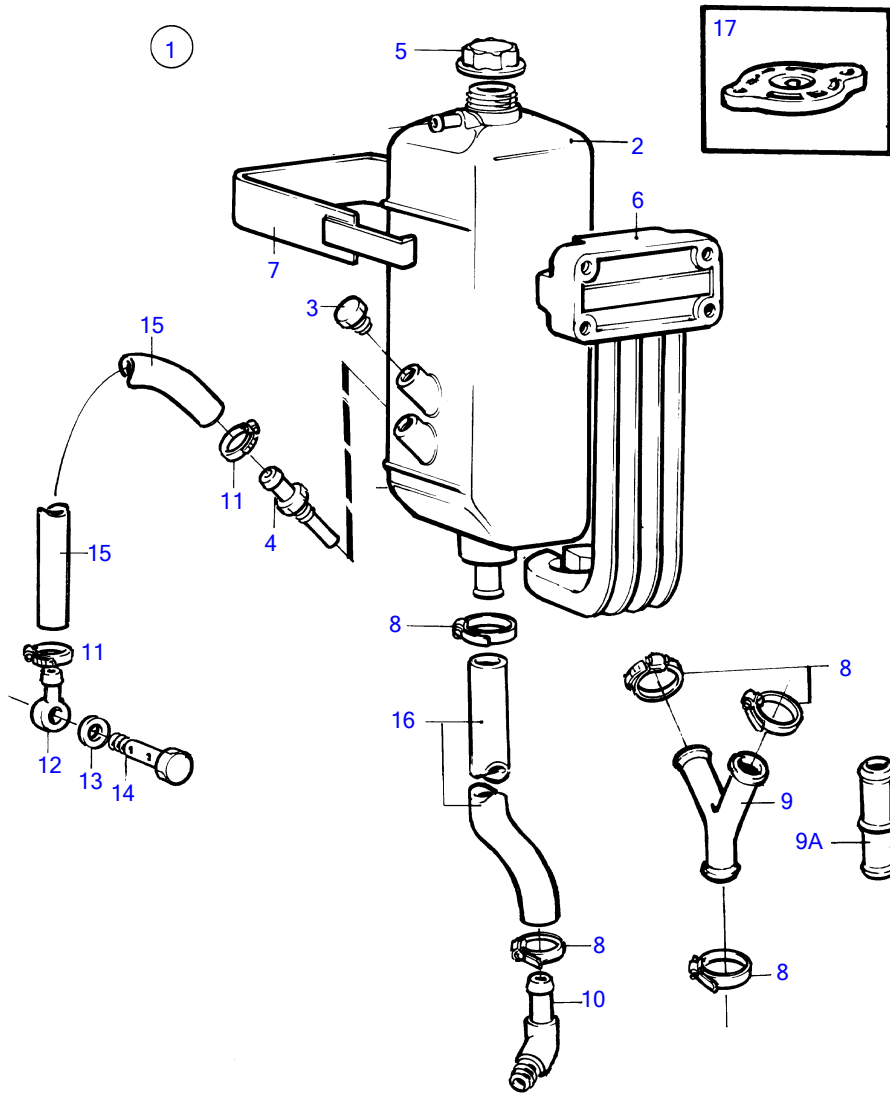

AD31D, AD31XD, TAMD31D, TMD31D

15430

AD31D, AD31XD, TAMD31D, TMD31D

REF	PART NO.	QTY	DESCRIPTION
1	861623	1	Expansion tank
2	844062	1	• Expansion tank
3	947660	1	• Plug
4	843247	1	• Connection pipe
5	860866	1	• Filler cap
6	843260	1	• Bracket
7	843266	1	• Clamp
8	943472	6	• Hose clamp
9	345845	1	• Distribution pipe
9A	831752	1	• Connection pipe
10	948600	1	• Elbow nipple
11	943470	2	• Hose clamp
12	860220	1	• Banjo nipple
13	11994	1	• Gasket
14	947975	1	• Hollow screw
15	943366	X	• Rubber hose
16	952969	X	• Hose
17	845587	1	• Filler cap