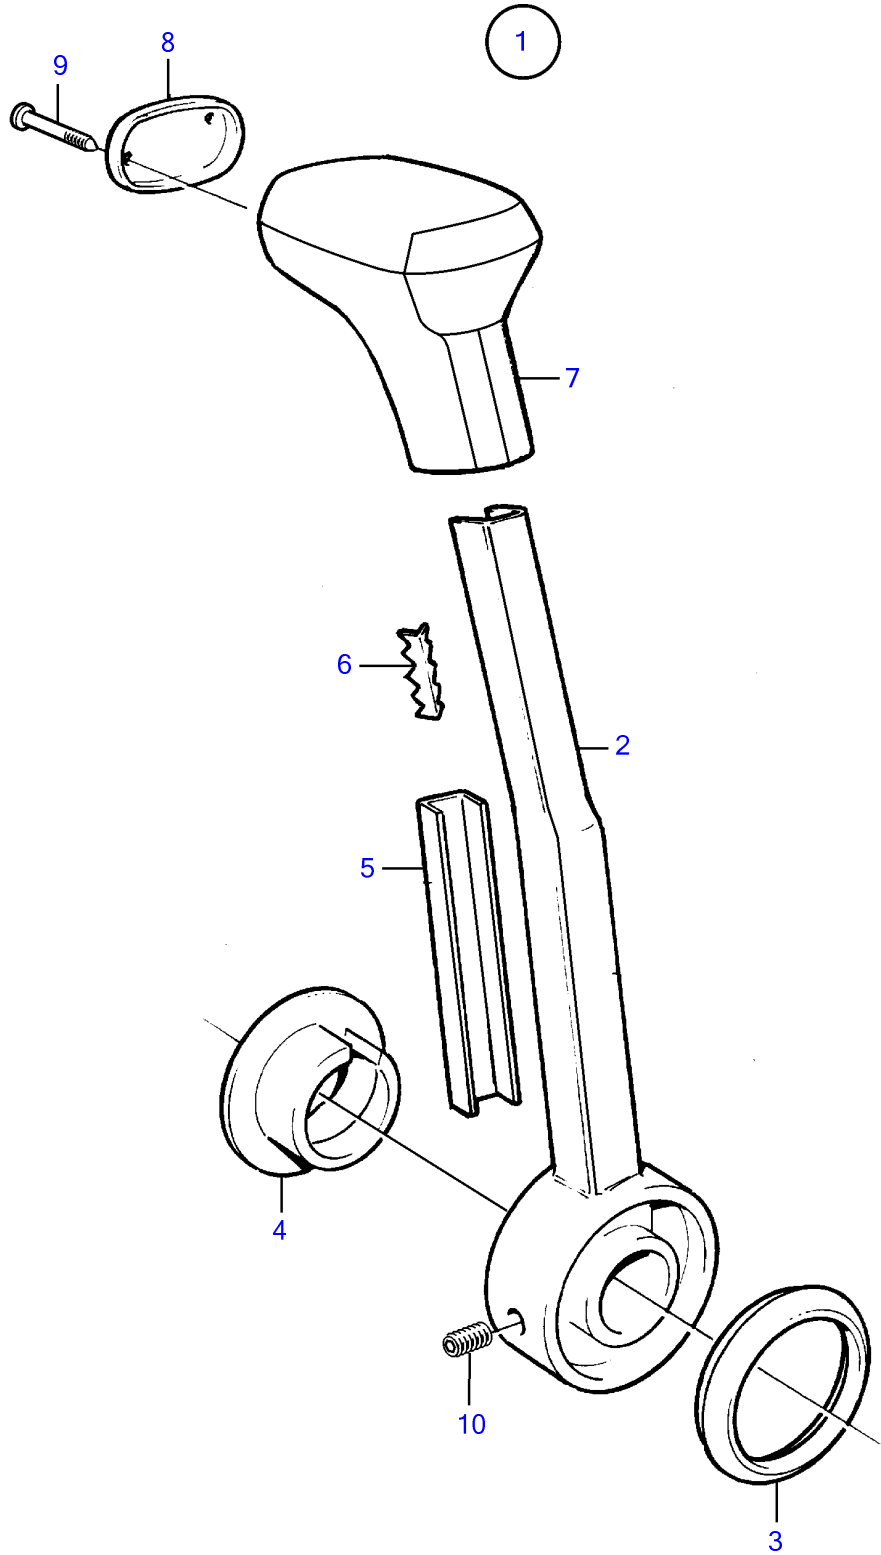

AD31D, AD31XD, TAMD31D, TMD31D

AD31D, AD31XD, TAMD31D, TMD31D

REF	PART NO.	QTY	DESCRIPTION	NOTES
1	852347	1	Hand lever	
2	828911	1	• Hand lever	
3	852995	1	• Ring	
4	853004	1	• Push button	
5	852991	1	• Rail	
6	853000	1	• Striker plate	
7	852989	1	• Handle	
8	3818554	1	• Cardboard tube	(852992)
9	853003	2	• Nail	
10	963678	1	• Hex. socket screw	