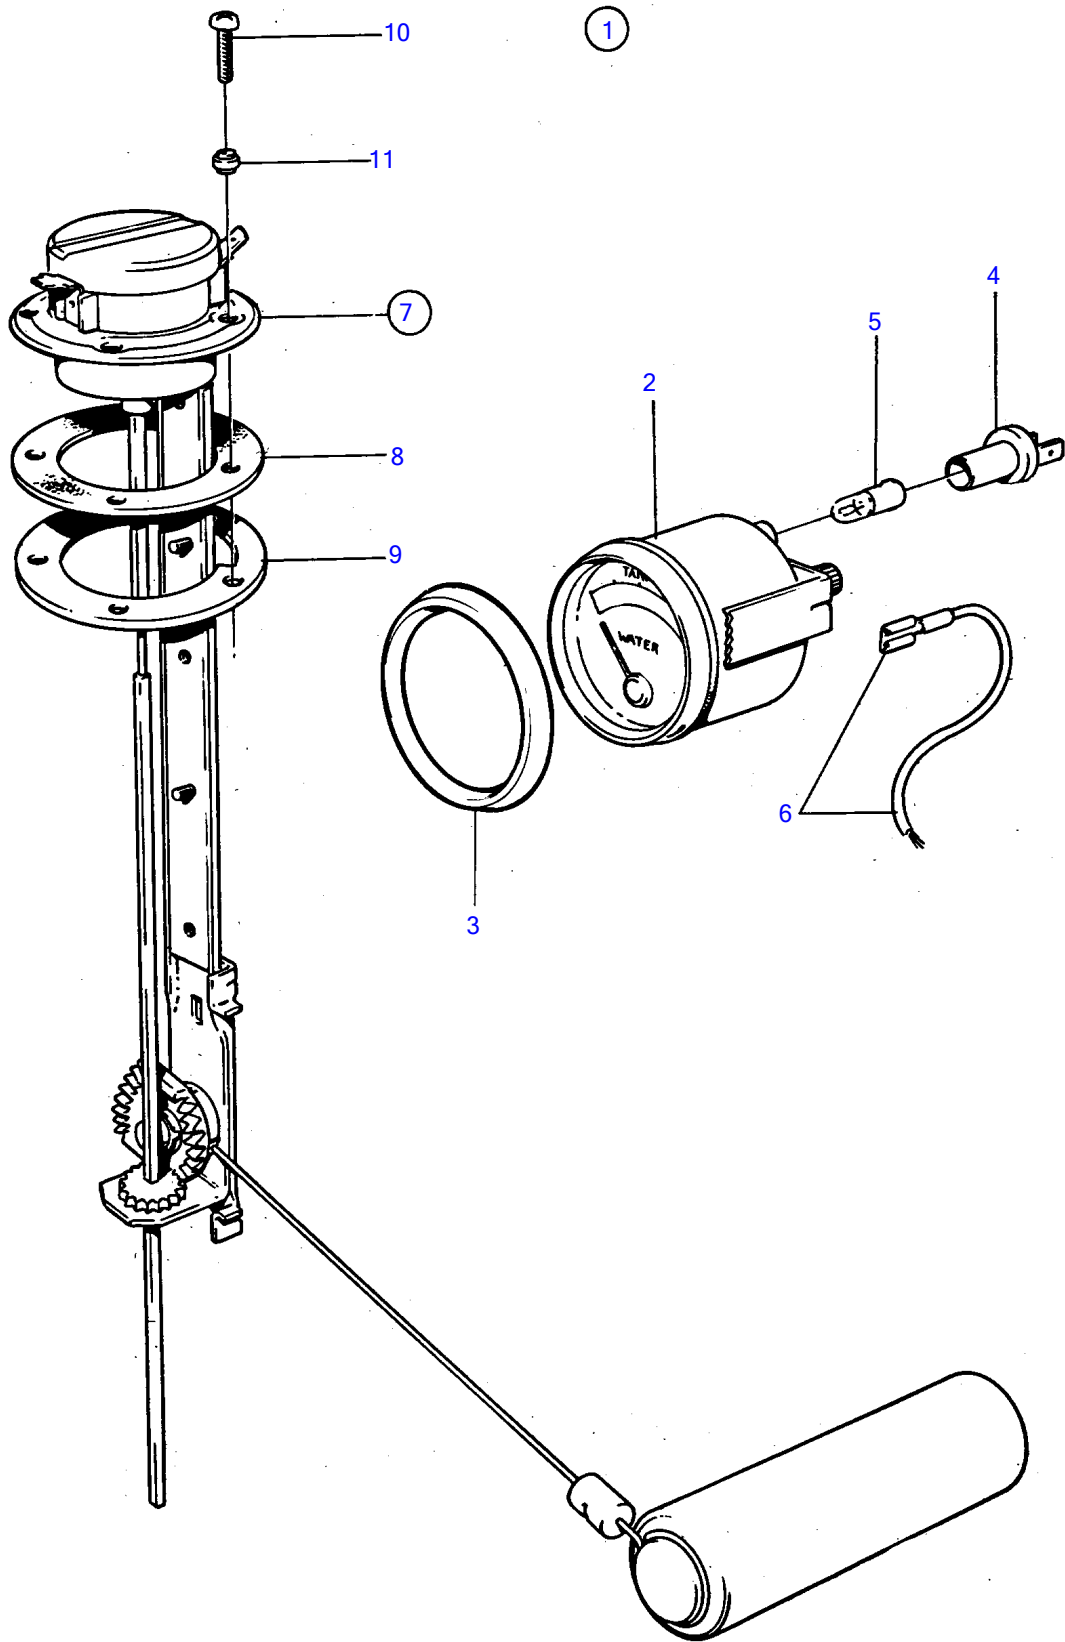

AD30A, AQAD30A, MD30A, TAMD30A, TMD30A

AD30A, AQAD30A, MD30A, TAMD30A, TMD30A

REF	PART NO.	QTY	DESCRIPTION	NOTES
1		1		24V
2	828636	1	• Tank gauge	*
3	828542	1	• Front ring	*
4	808175	1	• Lamp socket	
5	182059	1	• Bulb	
6		X	• CABLES AND TERMINALS	SEE GROUP 3
7	834389	1	• Sensor	
8	89865	1	• • Gasket	
9	834480	1	• • Flange	
10	956078	4	• • Cross recessed screw	L = 16 MM
	956081	1	• • Cross recessed screw	L = 25 MM
11	834481	5	• • Gasket	

7744050-90-18269D

6712

Upd:2010-07-01

AD30A, AQAD30A, MD30A, TAMD30A, TMD30A, AD30, AQAD30, MD30, TAMD30, TMD30

VOLVO
PENTA