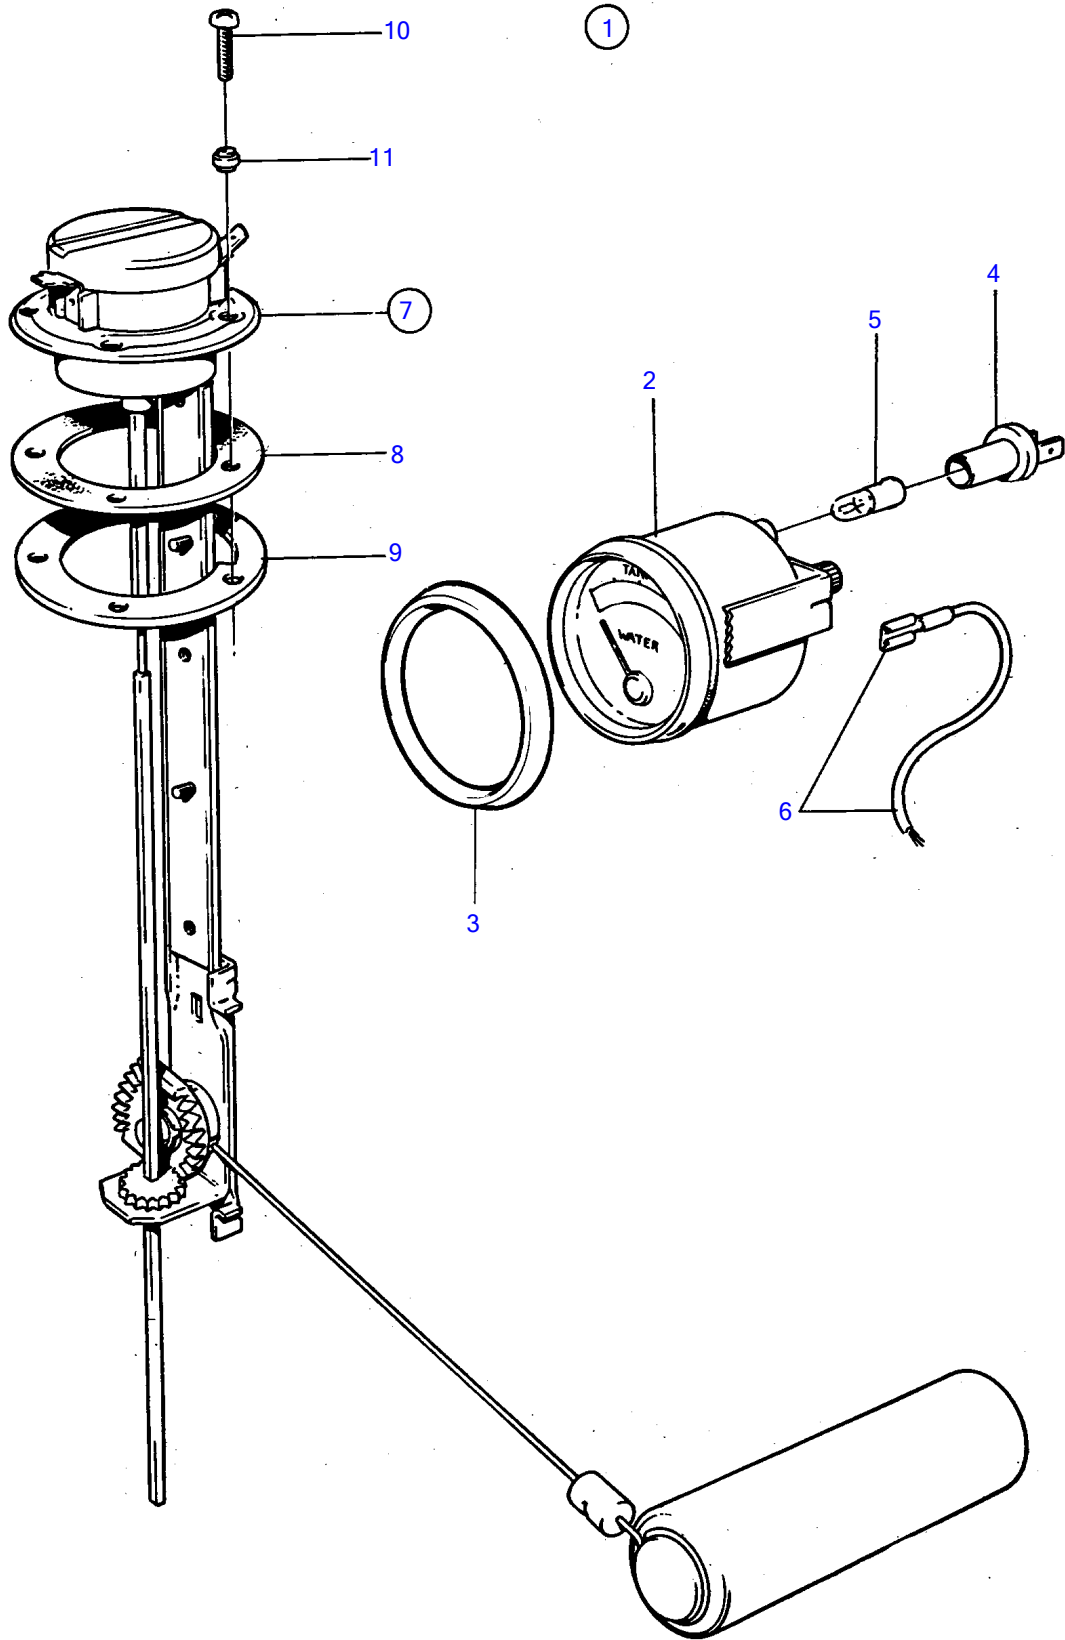

AD30A, AQAD30A, MD30A, TAMD30A, TMD30A

AD30A, AQAD30A, MD30A, TAMD30A, TMD30A

REF	PART NO.	QTY	DESCRIPTION	NOTES
1		1		24V
2	828633	1	• Tank gauge	*
3	828542	1	• Front ring	*
4	808175	1	• Lamp socket	
5	182059	1	• Bulb	
6		X	• CABLES AND TERMINALS	SEE GROUP 3
7	837999	1	• Sensor	
8	89865	1	• • Gasket	
9	834480	1	• • Flange	
10	956078	4	• • Cross recessed screw	L = 16 MM
	956081	1	• • Cross recessed screw	L = 25 MM
11	834481	5	• • Gasket	

7744050-90-18269B

6712

Upd:2010-07-01

AD30A, AQAD30A, MD30A, TAMD30A, TMD30A, AD30, AQAD30, MD30, TAMD30, TMD30

**VOLVO**  
**PENTA**