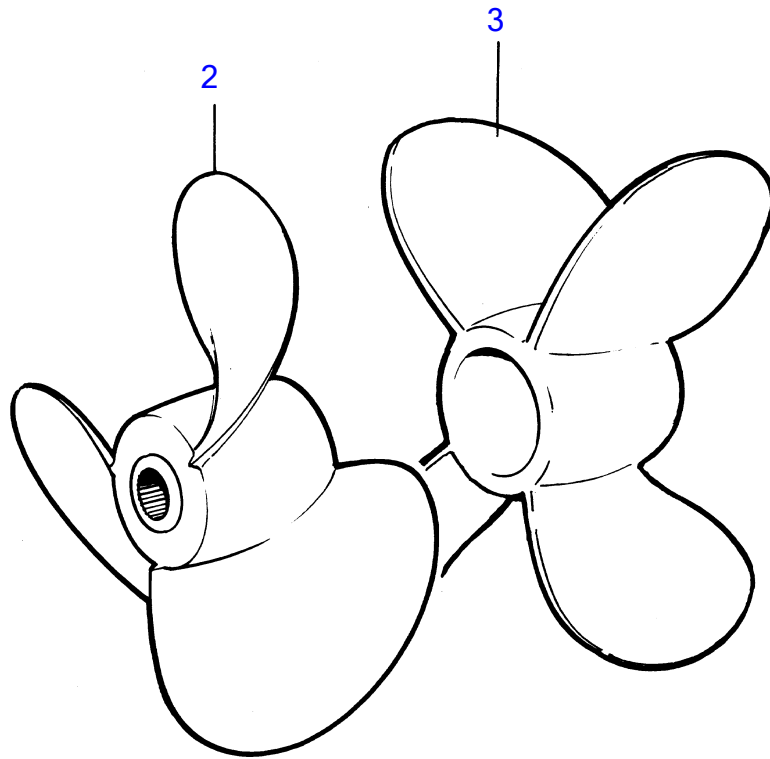

1

7081

AQAD30A

| REF | PART NO. | QTY | DESCRIPTION | NOTES |
|-----|----------|-----|-----------------------|--------------------------------------|
| 1 | 852681 | 1 | Propeller | TYPENO A1,COLOUR MARKED=LIGHT BLUE. |
| 2 | 852247 | 1 | • Propeller, 3 BLADES | |
| 3 | 852249 | 1 | • Propeller, 4 BLADES | |
| | 852682 | 1 | Propeller | TYPENO A2,COLOUR MARKED=YELLOW. |
| | 852243 | 1 | • Propeller, 3 BLADES | |
| | 852245 | 1 | • Propeller, 4 BLADES | |
| | 852683 | 1 | Propeller | TYPENO A3,COLOUR MARKED=RED. |
| | 852239 | 1 | • Propeller, 3 BLADES | |
| | 852241 | 1 | • Propeller, 4 BLADES | |
| | 852684 | 1 | Propeller | TYPENO A4,COLOUR MARKED=DARK GREEN. |
| | 852235 | 1 | • Propeller, 3 BLADES | |
| | 852237 | 1 | • Propeller, 4 BLADES | |
| | 852685 | 1 | Propeller | TYPENO A5,COLOUR MARKED=LIGHT BROWN. |
| | 852231 | 1 | • Propeller, 3 BLADES | |
| | 852233 | 1 | • Propeller, 4 BLADES | |
| | 852680 | 1 | Propeller | TYPENO A6,COLOUR MARKED=ORANGE. |
| | 852251 | 1 | • Propeller | |
| | 852253 | 1 | • Propeller, 4 BLADES | |
| | 852679 | 1 | Propeller | TYPENO A7,COLOUR MARKED=LIGHT GREEN. |
| | 852259 | 1 | • Propeller, 3 BLADES | |
| | 852261 | 1 | • Propeller, 4 BLADES | |
| | 852678 | 1 | Propeller | TYPENO A8,COLOUR MARKED=PURPLE. |
| | 852263 | 1 | • Propeller, 3 BLADES | |
| | 852265 | 1 | • Propeller, 4 BLADES | |
| | 852677 | 1 | Propeller | TYPENO A9,COLOUR MARKED=DARK BLUE. |
| | 852267 | 1 | • Propeller, 3 BLADES | |
| | 852269 | 1 | • Propeller, 4 BLADES | |
| | 852676 | 1 | Propeller | TYPENO A10,COLOUR MARKED=DARK BROWN. |
| | 852271 | 1 | • Propeller, 3 BLADES | |
| | 852273 | 1 | • Propeller, 4 BLADES | |