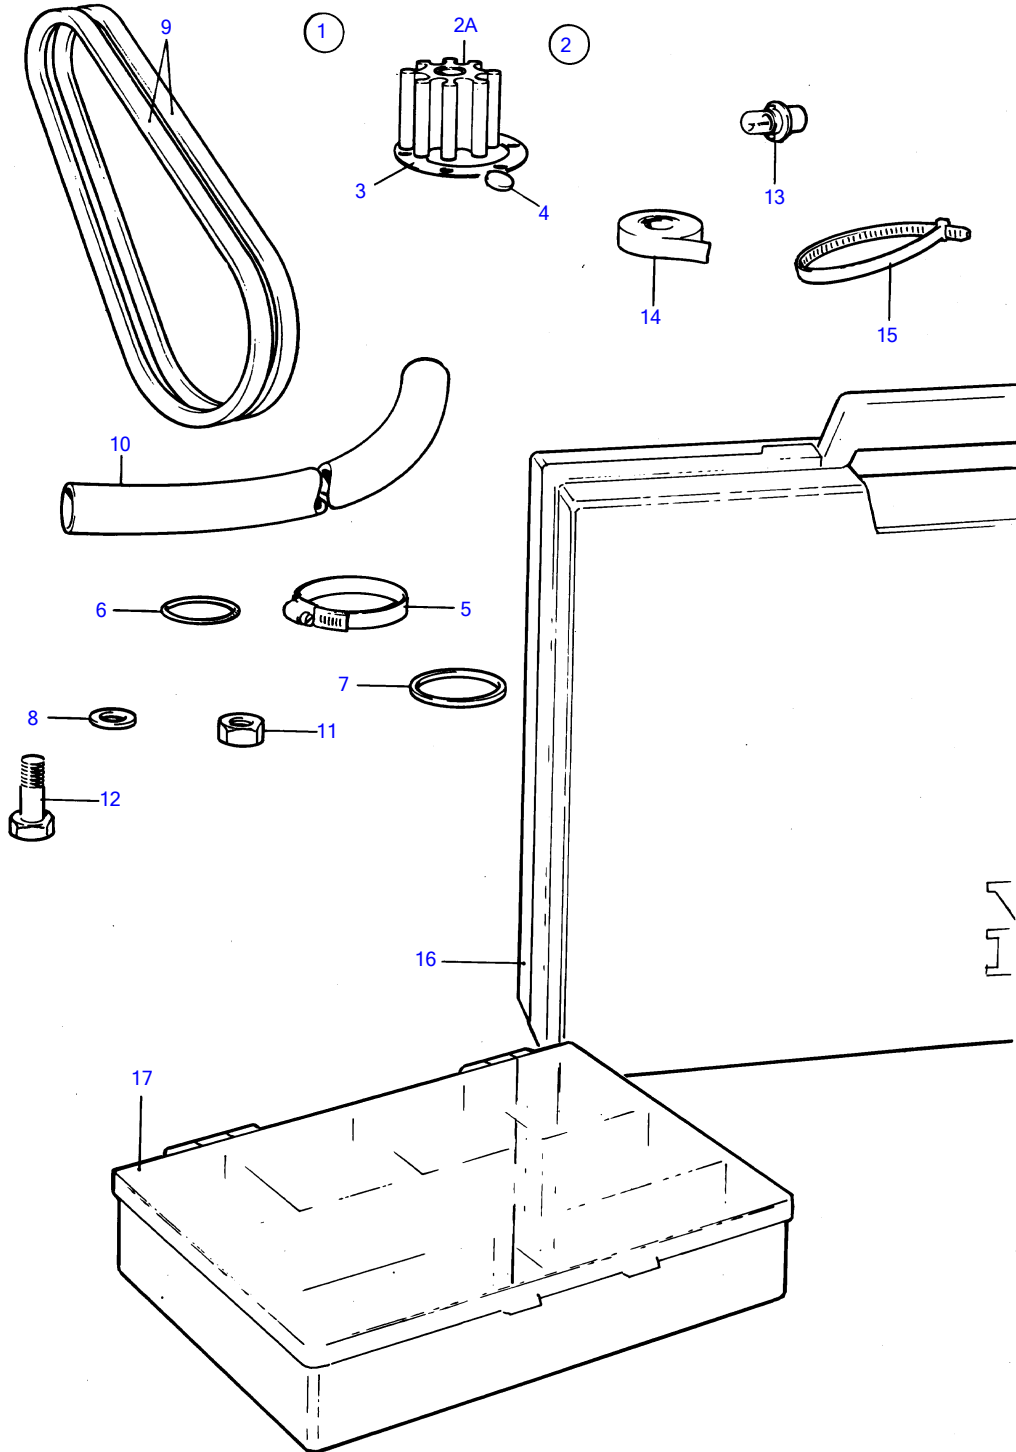

AD30A, AQAD30A, MD30A, TAMD30A, TMD30A

84 21

AD30A, AQAD30A, MD30A, TAMD30A, TMD30A

REF	PART NO.	QTY	DESCRIPTION	NOTES
1	858632	1	Onboard kit	
2	875593	1	• Impeller kit	
2A		1	• • Impeller	REPL BY 875593
3	808275	1	• • Gasket	L = 2X1100 MM
4	827019	2	• • Washer	L = 500 MM
5	943474	4	• Hose clamp	
	943476	2	• Hose clamp	
6	949658	3	• O-ring	
7	858986	4	• Sealing ring	(842744)
	842913	2	• Sealing ring	
8	957171	20	• Gasket	
	11994	10	• Gasket	
9	958359	1	• V-belt	
10	944386	X	• Rubber hose	
11	955782	2	• Hexagon nut	FOR FUEL INJECTOR.
12	841693	6	• Screw	
13	19923	4	• Bulb	
14	858283	1	• Tape	
15	948210	10	• Cable tie	
16	858631	1	• Bag	
17	858284	1	• Box	