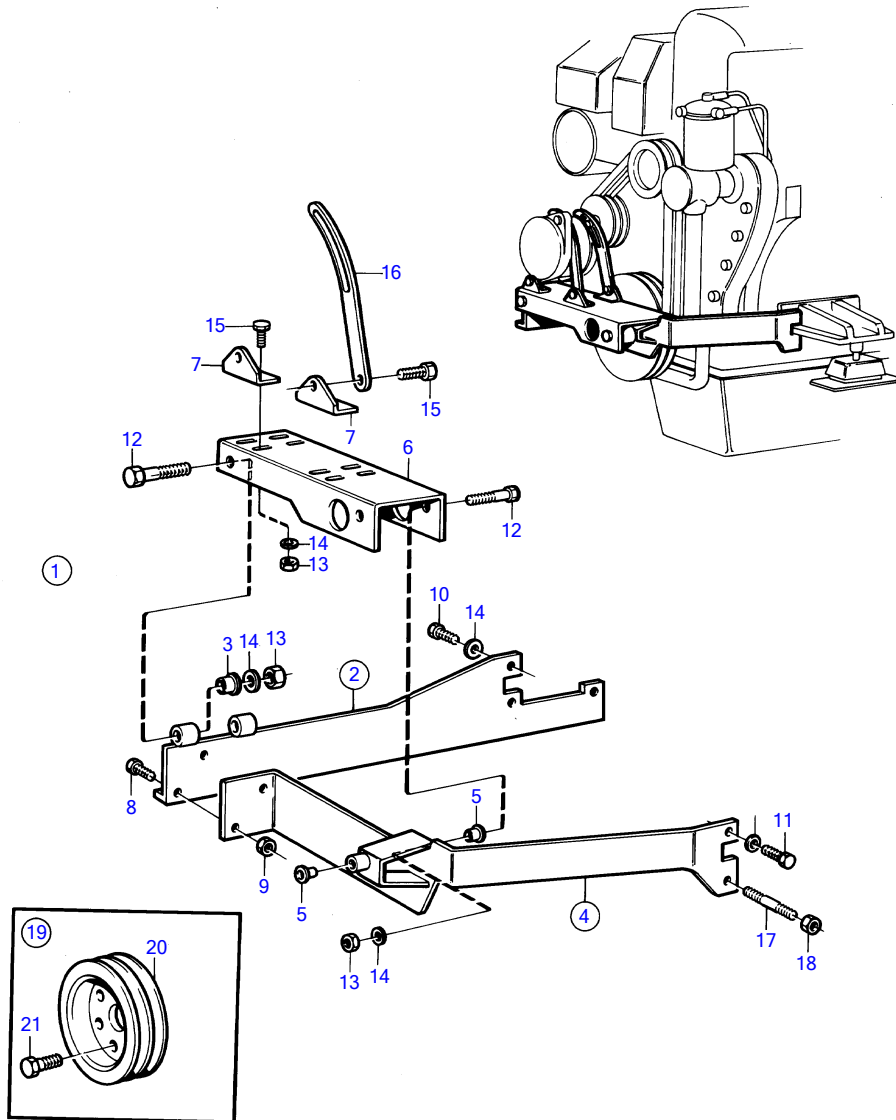

AD30A, AQAD30A, MD30A, TAMD30A, TMD30A

8374

AD30A, AQAD30A, MD30A, TAMD30A, TMD30A

REF	PART NO.	QTY	DESCRIPTION	NOTES
1	858258	1	Bracket	
2	858383	1	• Bracket	OBSOLETE PART
3	463909	2	• • Rubber bushing	
4	858382	1	• Bracket	OBSOLETE PART
5	463909	2	• • Rubber bushing	
6	858175	1	• Plate	
7	858177	4	• Bracket	
8	946472	2	• Flange screw	
9	949279	2	• Flange lock nut	
10	955353	3	• Hexagon screw	
11	955345	1	• Hexagon screw	
12	965179	4	• Flange screw	
13	945408	14	• Flange nut	
14	960141	12	• Washer	
15	946173	10	• Flange screw	
16	845021	2	• Tensioner	(946150)
17	924102	1	• Stud	
18	945410	1	• Flange nut	
19	858257	X	Belt pulley kit	
20	838596	1	• Pulley	
21	955301	6	• Hexagon screw	