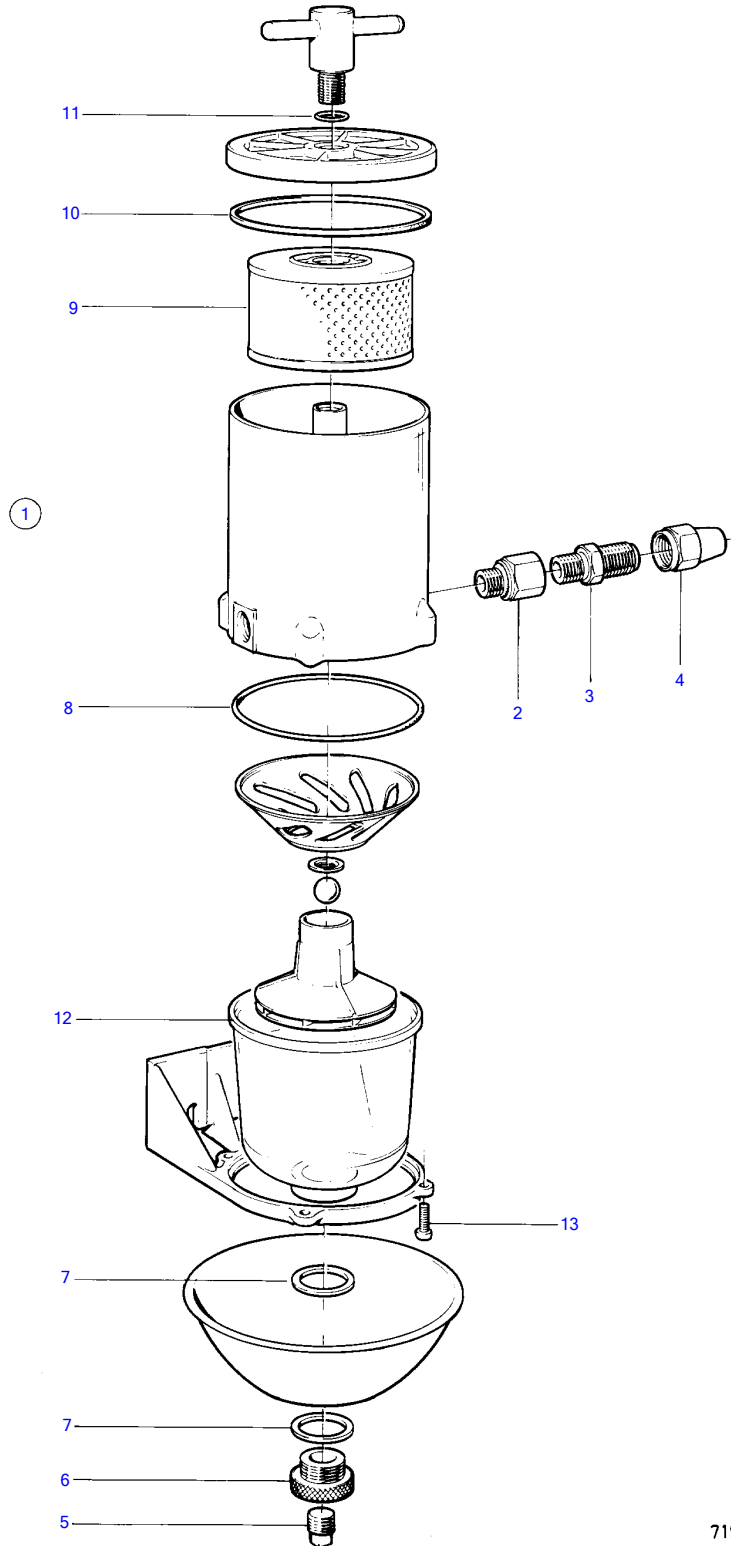

AD30A, AQAD30A, MD30A, TAMD30A, TMD30A

7191

AD30A, AQAD30A, MD30A, TAM30A, TMD30A

REF	PART NO.	QTY	DESCRIPTION	NOTES
1	847155	1	Fuel strainer	
2	847334	2	• Reduction nipple	OBSOLETE PART
3	954337	2	• Nipple	
4	954323	2	• Fitting nut	
5	838498	1	• Plug	OBSOLETE PART
6	838499	1	• Retainer	OBSOLETE PART
7	838500	2	• Gasket	
8	838502	1	• O-ring	
9	828897	1	• Filter insert	(838503)
10	838504	1	• Gasket	
11	838505	1	• O-ring	
12	3838848	1	• Bowl	
13	950024	4	• Cross recessed screw	