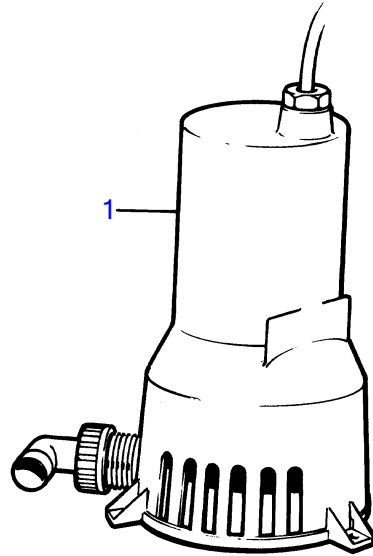

AD30A, AQAD30A, MD30A, TAMD30A, TMD30A

6088

AD30A, AQAD30A, MD30A, TAMD30A, TMD30A

REF	PART NO.	QTY	DESCRIPTION	NOTES
1	828212	X	Bilge pump	12V
	828763	X	Bilge pump	12V
2	1142000	X	Fan	12V
	828797		Fan	OBSOLETE PART, 12V
3		X		
4	828807	X	Ventilation hose	(828492) L = 5000mm