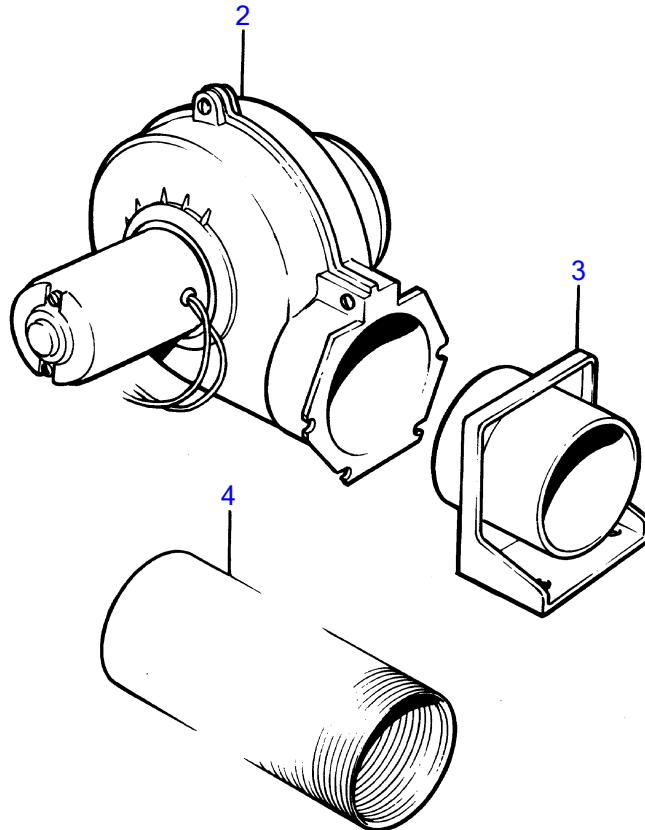

AD30A, AQAD30A, MD30A, TAMD30A, TMD30A

6088

AD30A, AQAD30A, MD30A, TAMD30A, TMD30A

REF	PART NO.	QTY	DESCRIPTION	NOTES
1	828212	X	Bilge pump	12V
	828763	X	Bilge pump	12V
2	1142000	X	Fan	12V
	828797		Fan	OBSOLETE PART, 12V
3		X		
4	828807	X	Ventilation hose	(828492) L = 5000mm