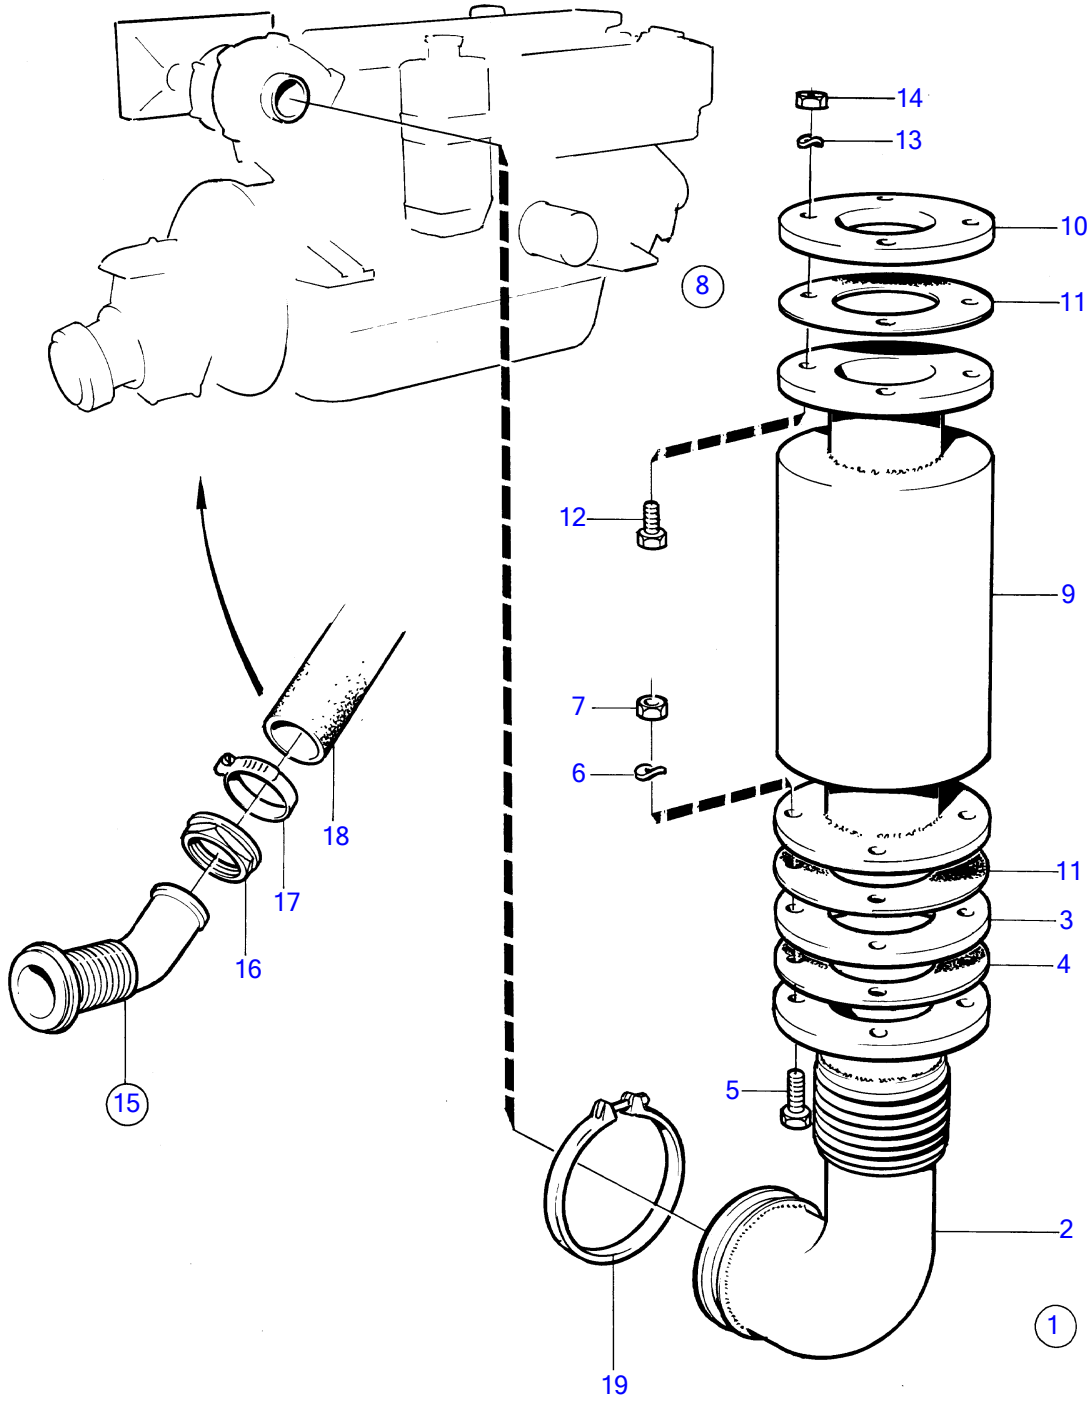

TAMD30A, TMD30A

4599

TAMD30A, TMD30A

REF	PART NO.	QTY	DESCRIPTION	NOTES
1	843305	1	Exhaust pipe	OBSOLETE PART
2	842665	1	• Exhaust riser	OBSOLETE PART
3	843304	1	• Flange	
4	843303	1	• Gasket	
5	955366	4	• Hexagon screw	
6	941912	4	• Spring washer	
7	955785	4	• Hexagon nut	
8	843313	1	Muffler	OBSOLETE PART
9	807704	1	• Muffler	
10	843304	2	• Flange	
11	843303	2	• Gasket	
12	955591	8	• Hexagon screw	
13	941912	8	• Spring washer	
14	955829	8	• Hexagon nut	
15	828304	1	Hull fitting	OBSOLETE PART
16	836879	1	• Nut	
17	853548	2	• Hose clamp	(961668)
18	944386	X	Rubber hose	
19	842993	1	V-band clamp	SEE GROUP 2B