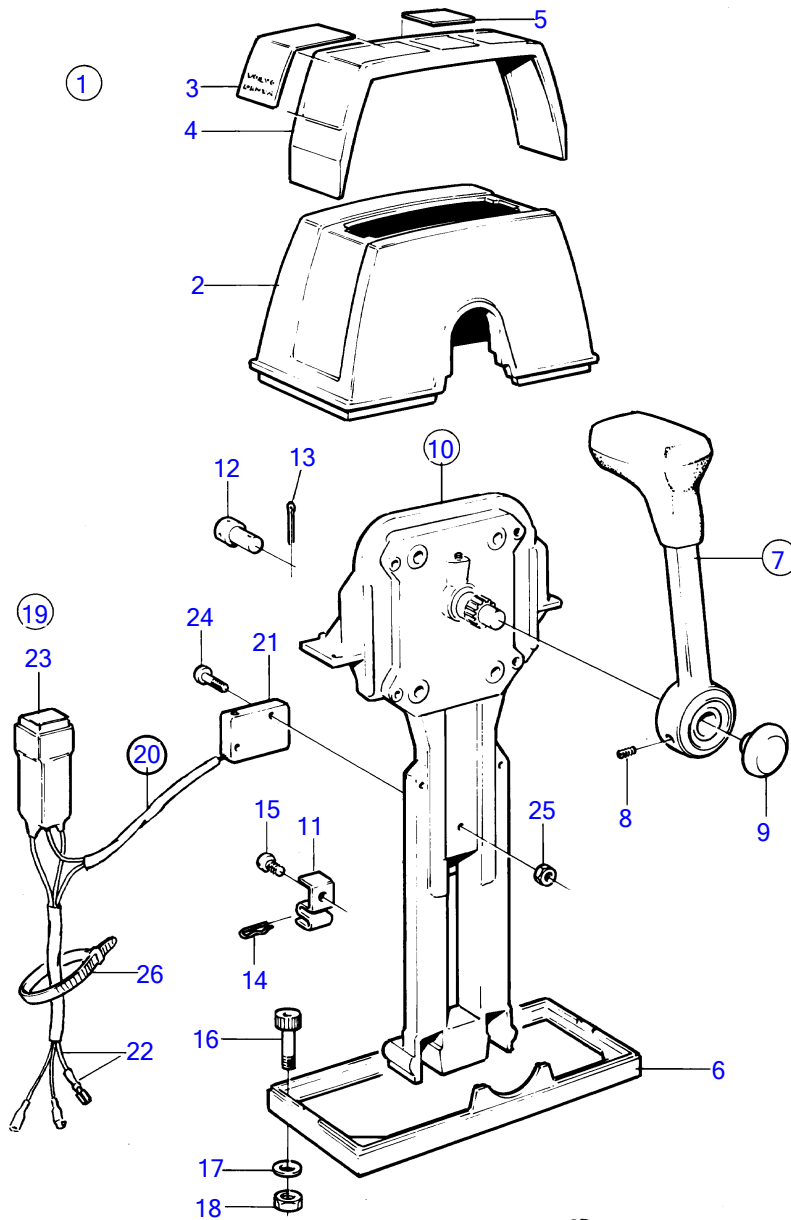

AD30A, AQAD30A, MD30A, TAMD30A, TMD30A

8305

AD30A, AQAD30A, MD30A, TAMD30A, TMD30A

REF	PART NO.	QTY	DESCRIPTION	NOTES
1	853168	1	Mounting kit	SINGLE
2	851886	1	• Cover	OBSOLETE PART
3	851896	1	• • Decal	
4	851892	1	• • Crossbar	OBSOLETE PART
5	851898	1	• • Decal	OBSOLETE PART
6	839474	1	• • Plate	
7	852347	1	• Hand lever	
8	963678	1	• • Hex. socket screw	
9	853004	1	• Push button	
10	851600	1	Control	
11	853423	1	• Retainer	
12	839638	2	• Cube	
13	17253	2	• Split pin	
14	852924	1	• Clip	
15	839664	2	Screw	
16	947671	4	Hex. socket screw	
17	960138	4	Washer	
18	955780	4	Hexagon nut	
19	839641	1	Neutral position con	
20	839619	1	• Cable kit	OBSOLETE PART
21	850200	1	• • Toggle switch	
22		X	• • CABLES AND TERMINALS	SEE GROUP 3
23	1501832	1	• Relay	
24	946177	2	• Cross recessed screw	
25	947536	2	• Hexagon nut	
26	948210	X	• Cable tie	

7744050-90-18278

8305

Upd:2010-07-01

AD30A, AQAD30A, MD30A, TAMD30A, TMD30A, AD30, AQAD30, MD30, TAMD30, TMD30

VOLVO
PENTA