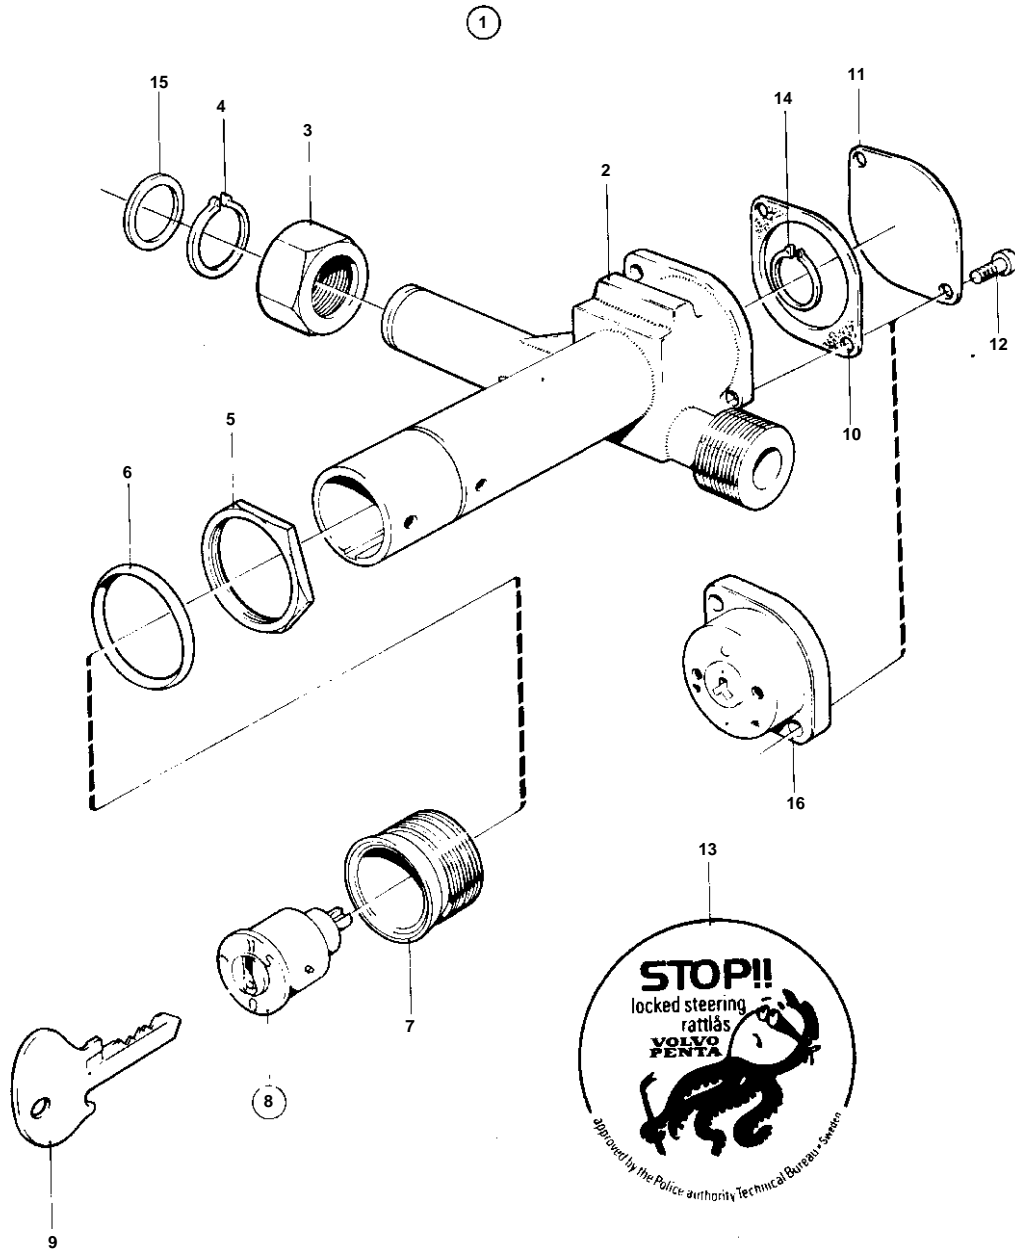

COMMON

4153

**COMMON**

REF	PART NO.	QTY	DESCRIPTION	NOTES
1	839544	1	Steering lock	
2		1	· HOUSING	
3	839531	1	· Nut	
4	914450	1	· Snap ring	
5	832476	1	· Nut	
6	839523	1	· Lock ring	
7	839512	1	· Sleeve	
8	839532	1	· Cylinder	
9	831606	1	· · Key	INDIQUER CODE DE CLEF QUAND VOUS ORDEZ
10	1140051	1	· Gasket	(839543)
11	839542	1	· Protecting cover	
12	956060	2	· Screw	
13		1	· DECAL	
14	914448	1	· Lock ring	
15	850221	2	· Washer	
16	839492	1	Plate	