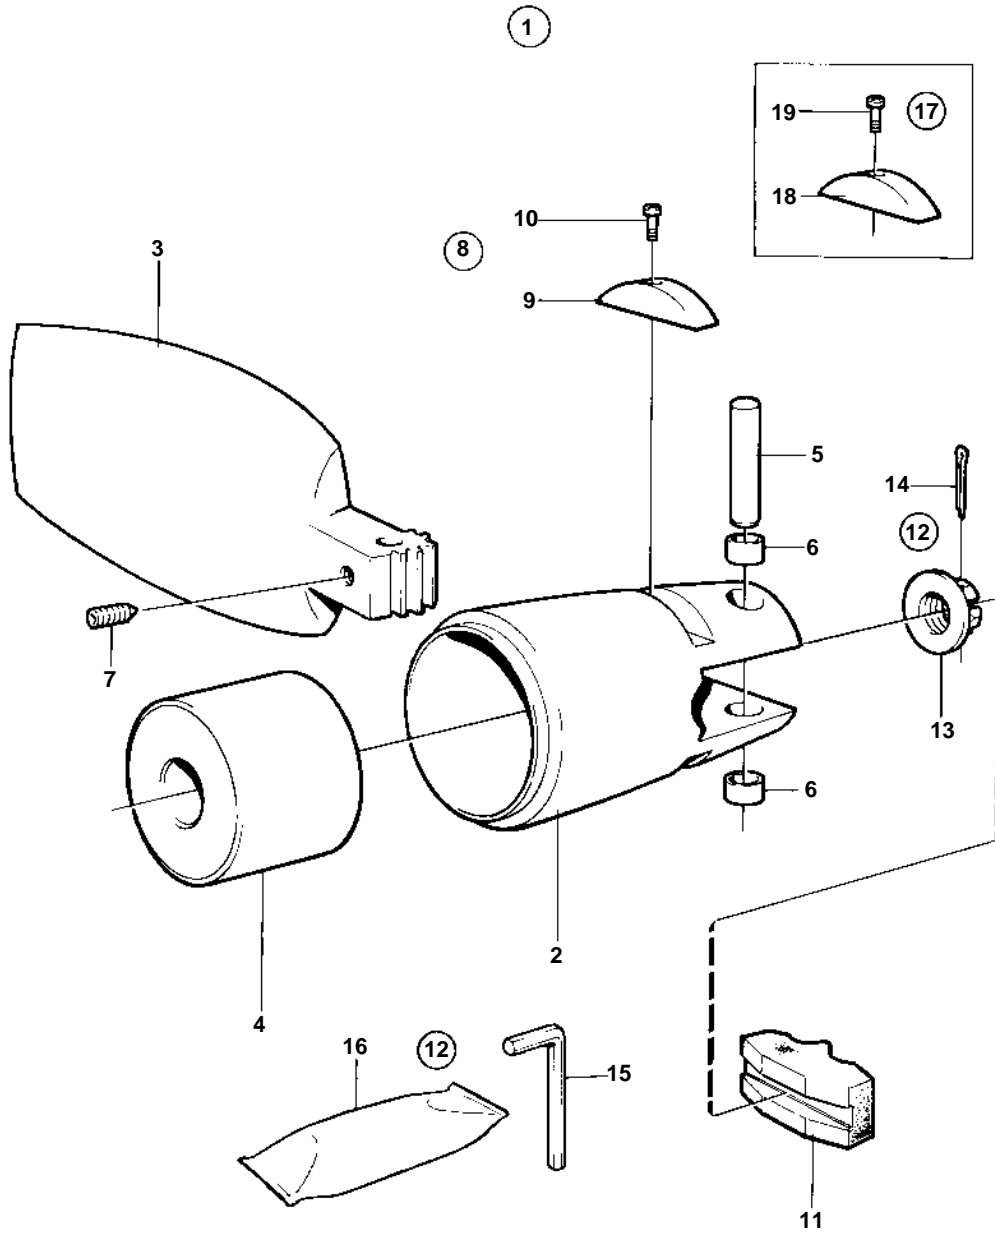

COMMON

9854

COMMON

REF	PART NO.	QTY	DESCRIPTION	NOTES
1	853814	1	Propeller, 17X15	2003T,2003TB REPL BY 872602
2		1	· PROPELLER HUB	
3	853815	1	· Propeller blade kit	
4		1	· BUSHING	
5	839511	2	· Shaft	
6	852153	4	· Bushing	WITH FLANGE.
7	946847	2	· Screw	
8	852018	1	· Zinc anode kit	
9		2	· · ZINC ANOD	
10	963677	2	· · Screw	
11	850855	1	· Absorber	
12	852492	1		
13	852044	1	· · Castle nut	
14	949807	1	· · Cotter pin	
15	914672	1	· · Allen wrench	
16	828250	1	· · Grease	
17	853430	1	Anode kit	TO BE USED IN FRESH-WATER
18		2	· MAGNESIUM ANODE	
19	963677	2	· Screw	