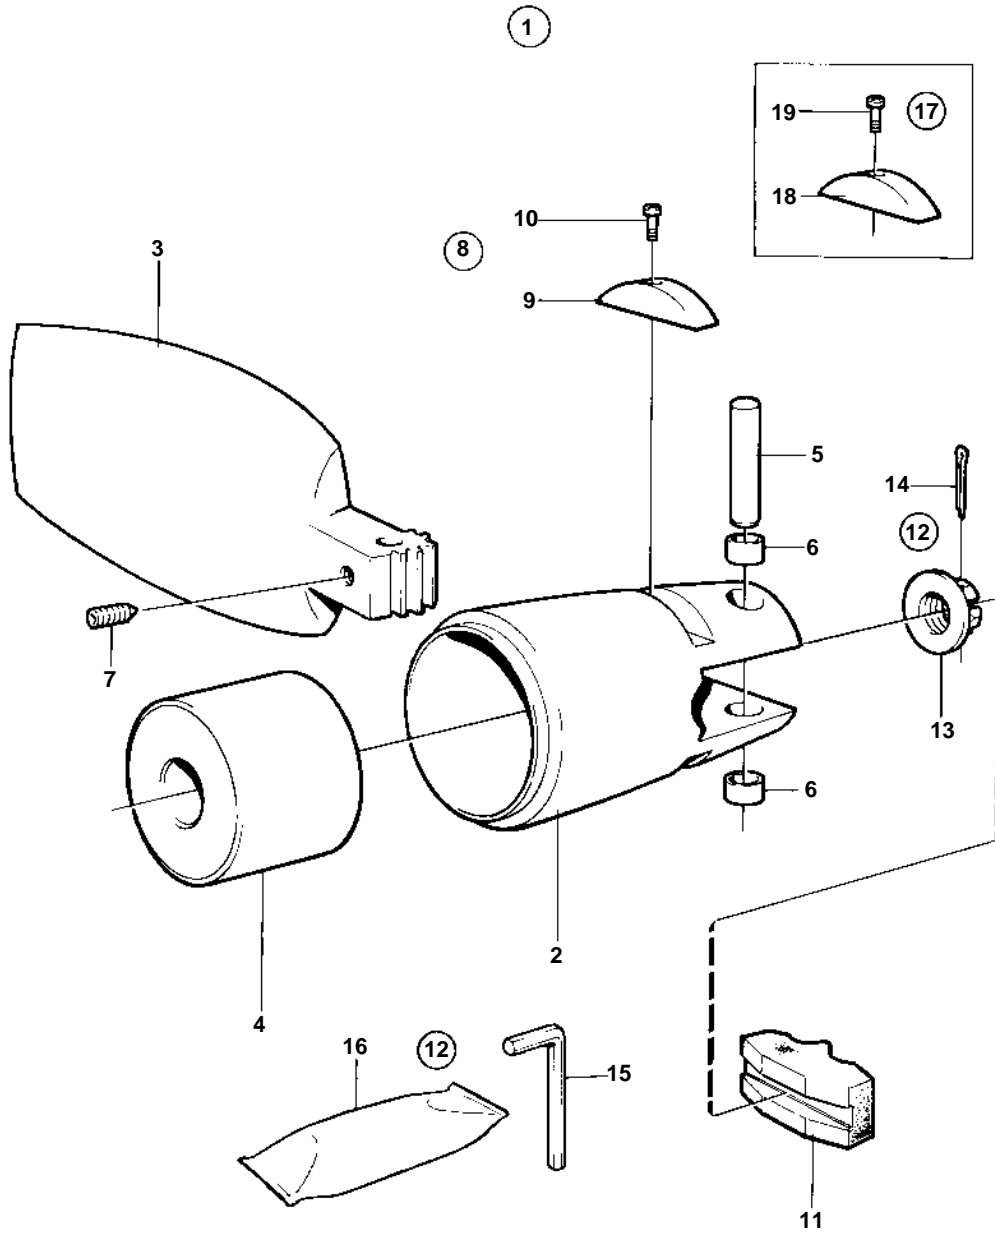

COMMON

9854

COMMON

REF	PART NO.	QTY	DESCRIPTION	NOTES
1	852098	1	Propeller, 16X11	2003,2003B REPL BY 872601
2		1	· PROPELLER HUB	
3	852101	1	· Propeller blade	
4		1	· BUSHING	
5	839511	2	· Shaft	
6	852153	4	· Bushing	WITH FLANGE.
7	946847	2	· Screw	
8	852018	1	· Zinc anode kit	
9		2	· · ZINC ANOD	
10	963677	2	· · Screw	
11	850855	1	· Absorber	
12	852492	1		
13	852044	1	· · Castle nut	
14	949807	1	· · Cotter pin	
15	914672	1	· · Allen wrench	
16	828250	1	· · Grease	
17	853430	1	Anode kit	TO BE USED IN FRESH-WATER
18		2	· MAGNESIUM ANODE	
19	963677	2	· Screw	