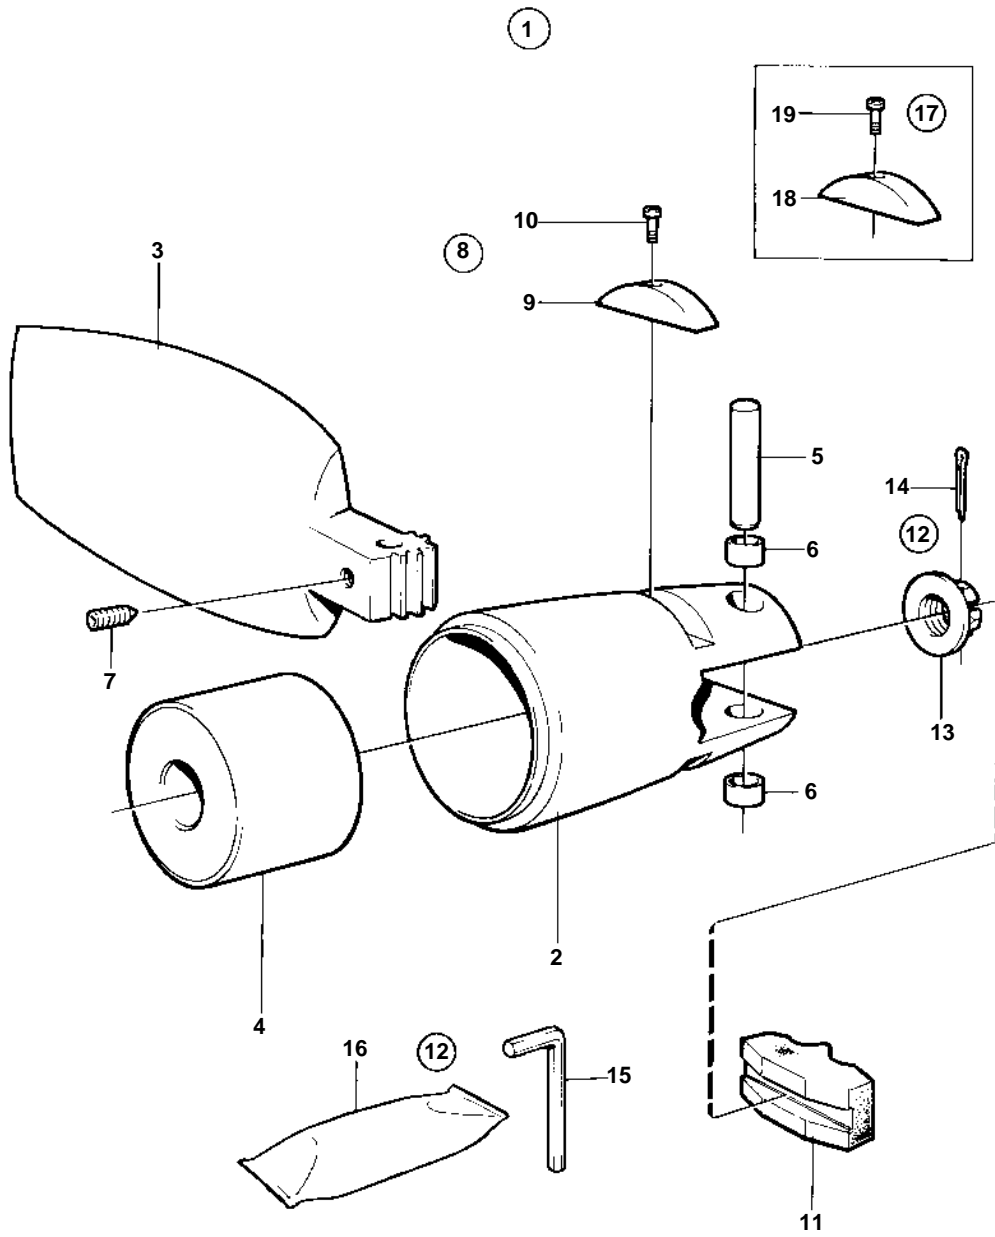

COMMON

9854

**COMMON**

REF	PART NO.	QTY	DESCRIPTION	NOTES
1	851063	1	Propeller, 15X9	2002,2002B REPL BY 872600
2		1	· PROPELLER HUB	
3	850351	1	· Propeller blade	
4		1	· BUSHING	
5	839511	2	· Shaft	
6	850856	4	· Bushing	WITHOUT FLANGE.
	852153	4	· Bushing	WITH FLANGE.
7	947904	2	· Set screw	
8	852018	1	· Zinc anode kit	
9		2	· · ZINC ANOD	
10	963677	2	· · Screw	
12	852492	1		
13	852044	1	· · Castle nut	
14	949807	1	· · Cotter pin	
15	914672	1	· · Allen wrench	
16	828250	1	· · Grease	
17	853430	1	Anode kit	TO BE USED IN FRESH-WATER
18		2	· MAGNESIUM ANODE	
19	963677	2	· Screw	