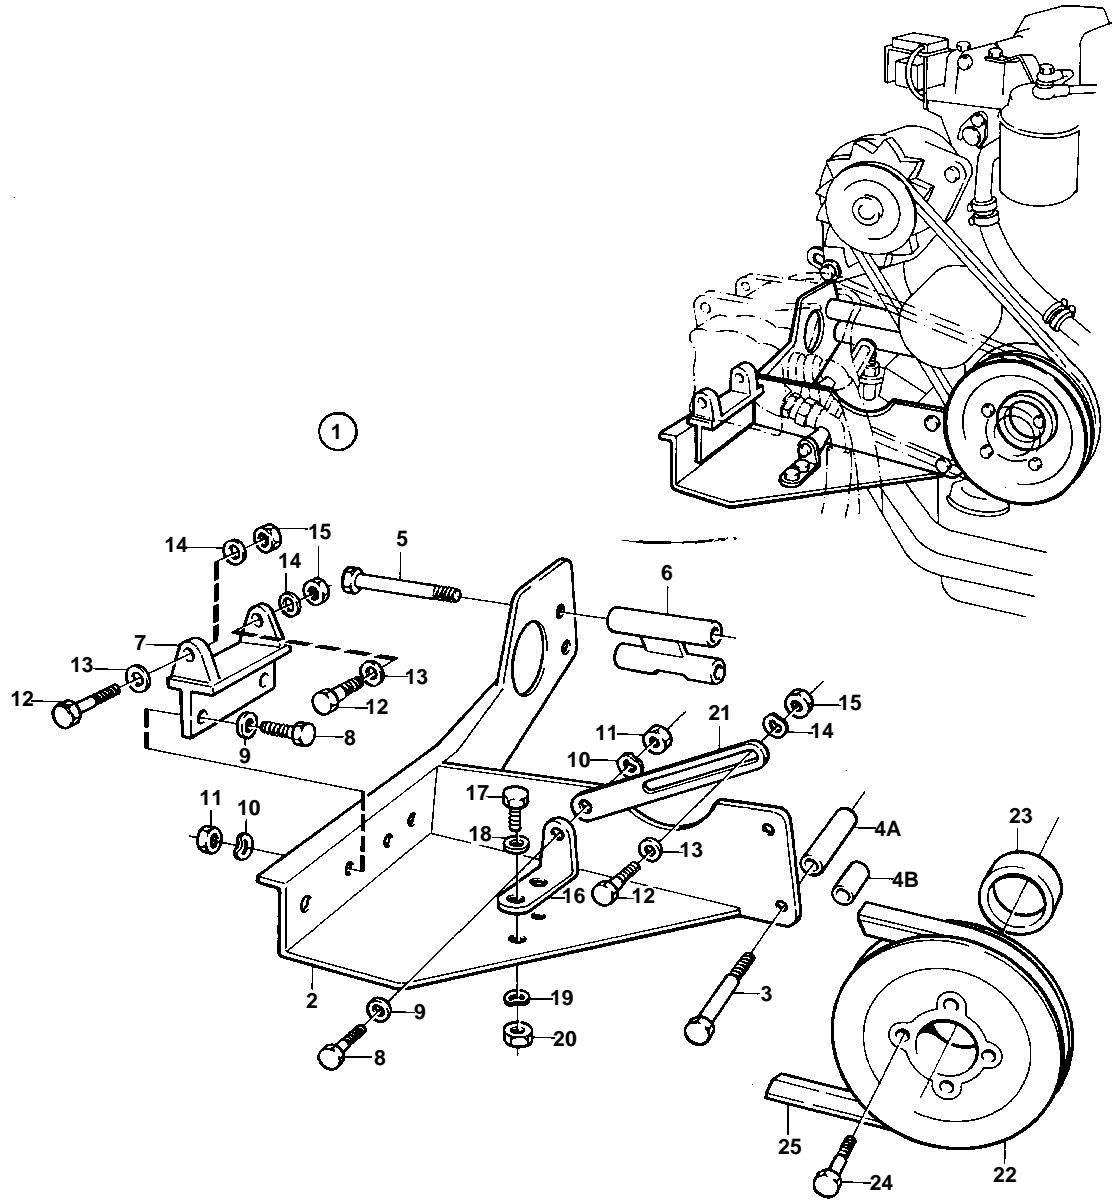

COMMON

8278

COMMON

REF	PART NO.	QTY	DESCRIPTION	NOTES
1	858049	1	Bracket kit	
2	840926	1	· Bracket	
3	955308	2	· Screw	
4A	821542	2	· Spacer sleeve	
4B	820508	2	· Spacer sleeve	
5	970962	2	· Screw	(955332)
6	840927	1	· Intermediate section	
7	858028	1	· Bracket	
8	963217	3	· Screw	
9	955894	3	· Washer	
10	941907	3	· Spring washer	
11	955782	3	· Nut	
12	955319	3	· Screw	
13	961161	3	· Washer	
14	941908	3	· Spring washer	
15	955783	3	· Nut	
16	858034	1	· Bracket	
17	955272	2	· Screw	
18	955892	2	· Washer	
19	949607	2	· Spring washer	
20	955781	2	· Nut	
21	858033	1	· Tensioner	
22	840794	1	· Pulley	
23	858048	1	· Ring	
24	955300	4	· Screw	
25	858060	1	· Drive belt	