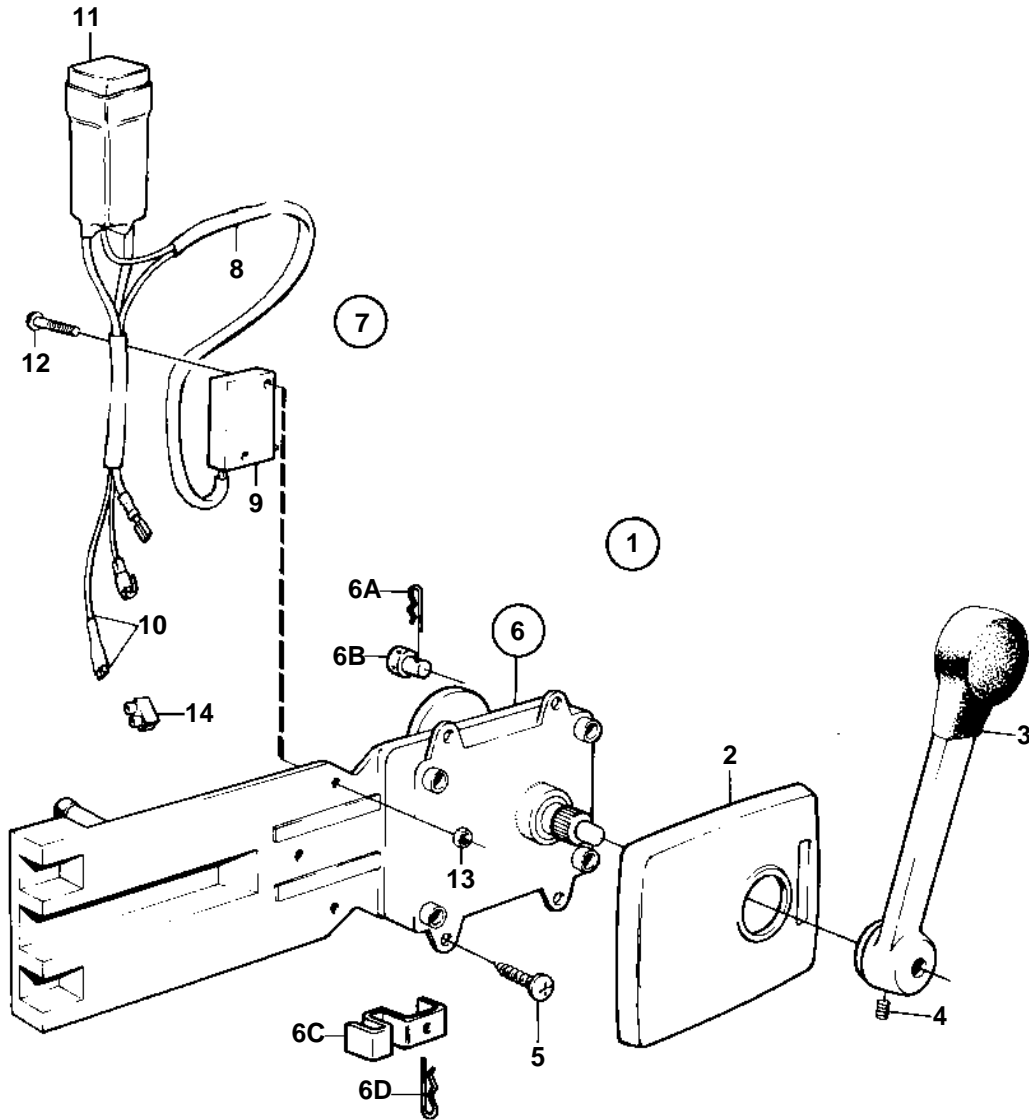

COMMON

8686

COMMON

REF	PART NO.	QTY	DESCRIPTION	NOTES
1	851605	1	Mounting kit	FOR SAILING BOAT.
2	1140048	1	· Cover	IK (839518)
3	839521	1	· Lever	IK FOR SAILING BOAT.
4	839693	1	· Lock screw	IK
5	955142	4	· Screw	IK
6	851601	1	Control	LATE TYPE
6A	17253	2	· Cotter pin	
6B	839638	2	· Cube	
6C	853423	1	· Retainer	
6D	852924	1	· Clip	
7	839641	1	Neutral posit contac	
8	839619	1	· Cable kit	
9	850200	1	· · Switch	
10		X	· · CABLES AND TERMINALS	SEE GROUP 3
11	876037	1	· Relay kit	
12	946177	2	· Screw	
13	947536	2	· Nut	
14	182009	1	· Coupling piece	