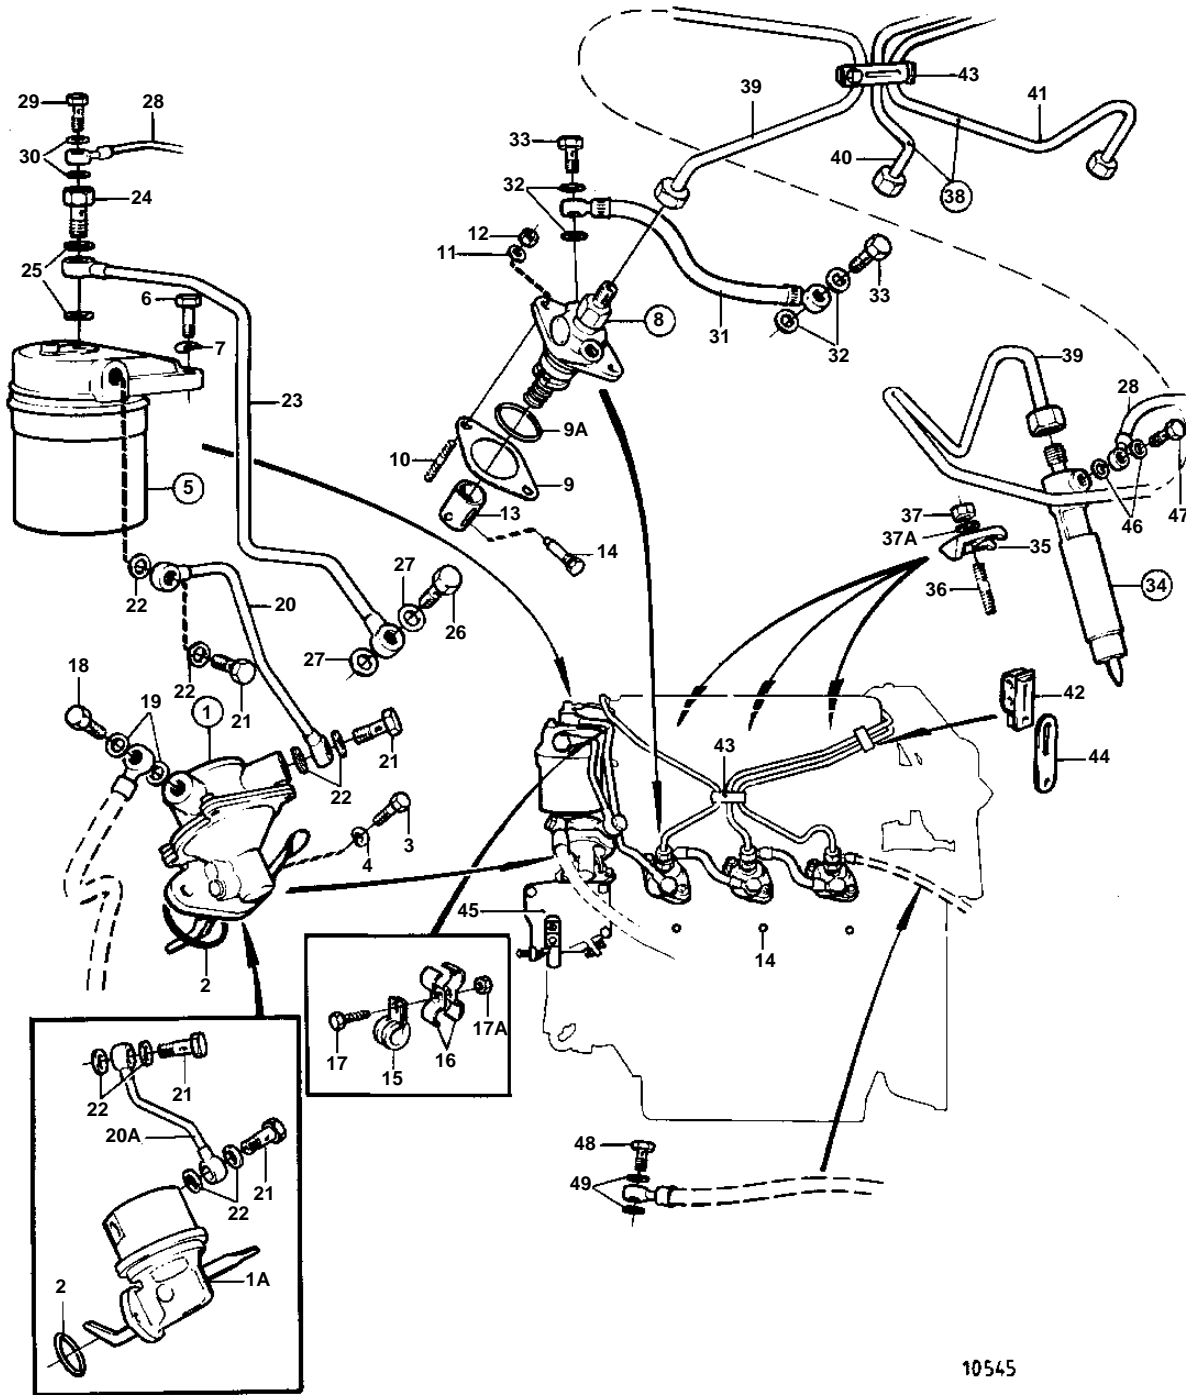

2003AG,2003BG

10545

2003AG,2003BG

REF	PART NO.	QTY	DESCRIPTION	SEE SEC.	NOTES
1	833323	1	Fuel pump		SN-2300046825
				02C-0825	
1A	859428	1	Feed pump		SN2300046826-
2	942353	1	O-ring	IK	
3	942001	2	Screw		
4	941906	2	Spring washer		
5	840532	1	Fuel filter		
				02C-1025	
6	970948	2	Screw		
7	960148	1	Washer		
8	840594	3	Injection pump		
				02C-0625	
9	860211	X	Spacer		TH = 0,2 MM
	838298	X	Spacer		TH = 0,3 MM
	838299	X	Spacer		TH = 0,6 MM
	838300	X	Spacer		TH = 0,9 MM
9A	978961	3	O-ring	IK	
10	924061	6	Stud		SEE GROUP 2A
11	955894	6	Washer		
12	955782	6	Nut		
13	840598	3	Tappet		
14	840312	3	Screw		
15	952623	1	Clamp		
16	404279	2	Clamp		
17	955272	1	Screw		
17A	955781	1	Nut		
18	25167	1	Hollow screw		
19	957178	2	Gasket	IK	
20	840434	1	Fuel pipe		SN-2300046825 FOR 833323
20A	860912	1	Fuel pipe		SN2300046826- FOR 859428
21	25167	2	Hollow screw		
22	957178	4	Gasket	IK	
23	840450	1	Fuel pipe		
24	944679	1	Hollow screw		
25	957178	2	Gasket	IK	
26	969299	1	Hollow screw		
27	957175	2	Gasket	IK	
28	840484	1	Leak-off line		
29	243487	1	Screw		
30	957170	2	Gasket	IK	
31	840317	2	Fuel hose		
32	957175	8	Gasket		
33	969299	4	Hollow screw		(74040)
34	860176	3	Injector		
				02C-0777	
35	840402	3	Yoke		
36	924066	3	Stud		SEE GROUP 2A
37	955782	3	Nut		
37A	955894	3	Washer		
38		1	PRESSURE PIPE KIT		
39	840894	1	• Delivery pipe		
40	840897	1	• Delivery pipe		
41	840898	1	• Delivery pipe		
42	470181	1	• Clamp		
43	470182	1	• Clamp		