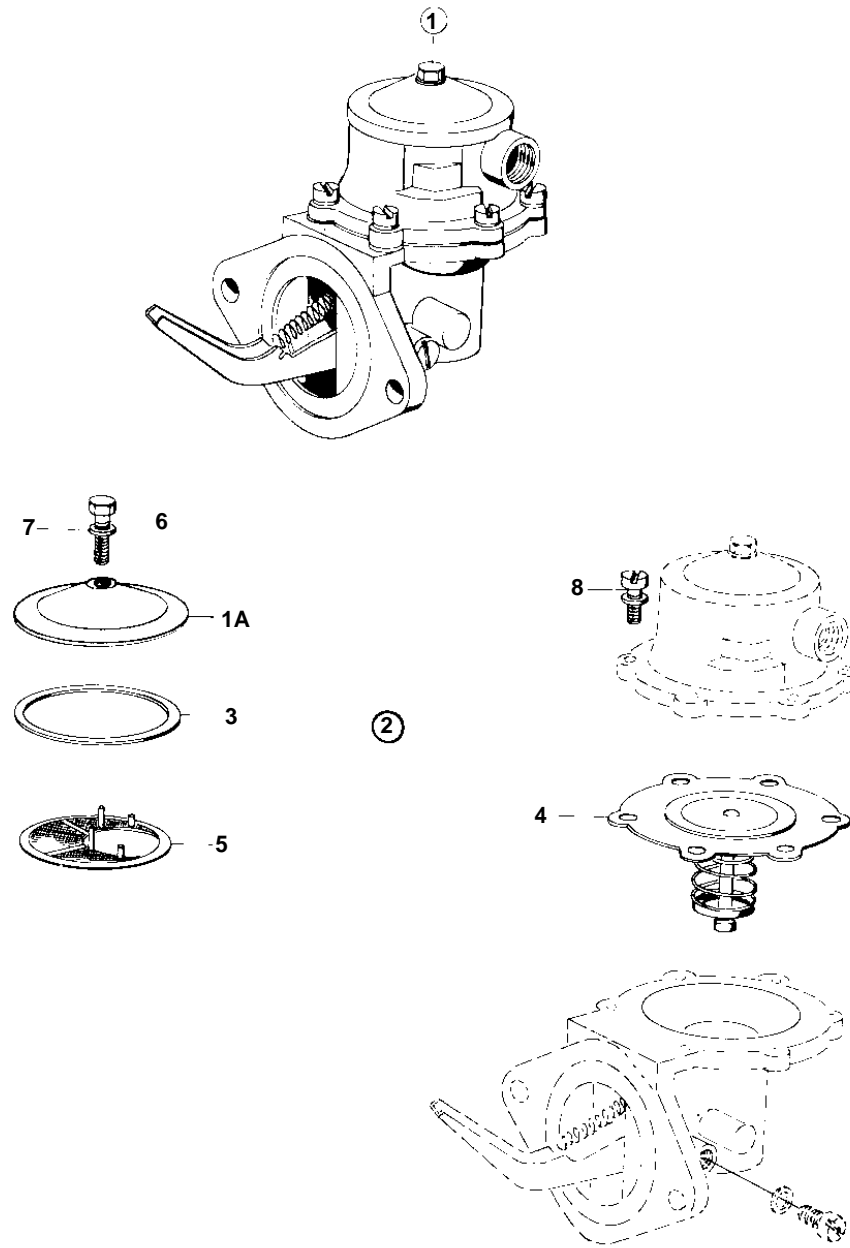

COMMON

9003

COMMON

REF	PART NO.	QTY	DESCRIPTION		NOTES
1	833323	1	Fuel pump		
1A	418947	1	· Cover		
2	834255	1	· Repair kit		
3	418948	1	· · Gasket	IK	
4		1	· · DIAPHRAGM	IK	
5		1	· · STRAINER	IK	
6		1	· · SCREW	IK	
7	15521	1	· · Gasket	IK	
8	956076	3	· · Screw	IK	6EA SCREW 956076 INCLUDED IN COMPLETE FUEL PUMP 833323
		?	· OTHER COMPONENTS		