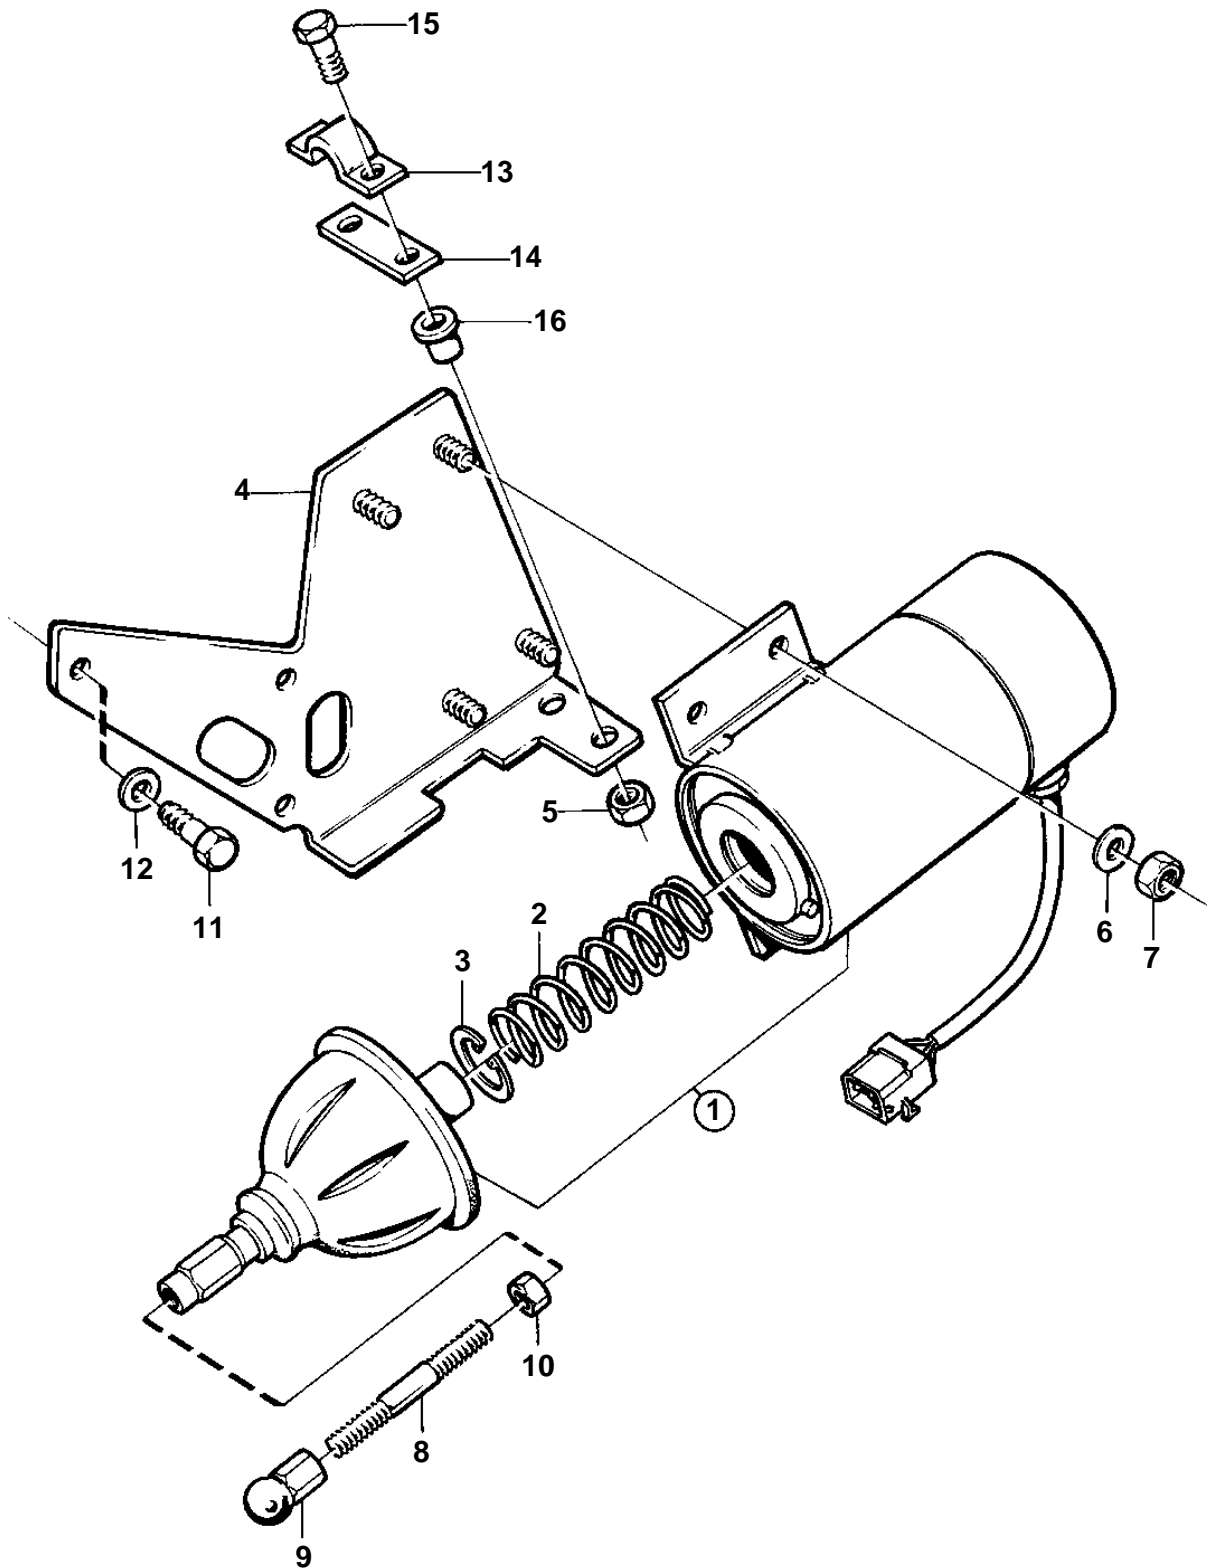

2003B-SOLAS,2003TB-SOLAS

10700

**2003B-SOLAS,2003TB-SOLAS**

REF	PART NO.	QTY	DESCRIPTION	NOTES
1	876592	1	Control magnet kit	12V(876191)
2	843401	1	· Return spring	
3	914456	1	· Lock ring	
4	858466	1	Bracket	
5	946577	2	Lock nut	
6	955892	4	Washer	
7	955781	4	Nut	
8	949640	1	Control rod	
9	959090	1	Ball socket	
10	955782	1	Nut	
11	955273	3	Screw	
12	949607	3	Spring washer	
13	819067	1	Brace	
14	819068	1	Washer	
15	955249	2	Screw	
16	843108	2	Bushing	