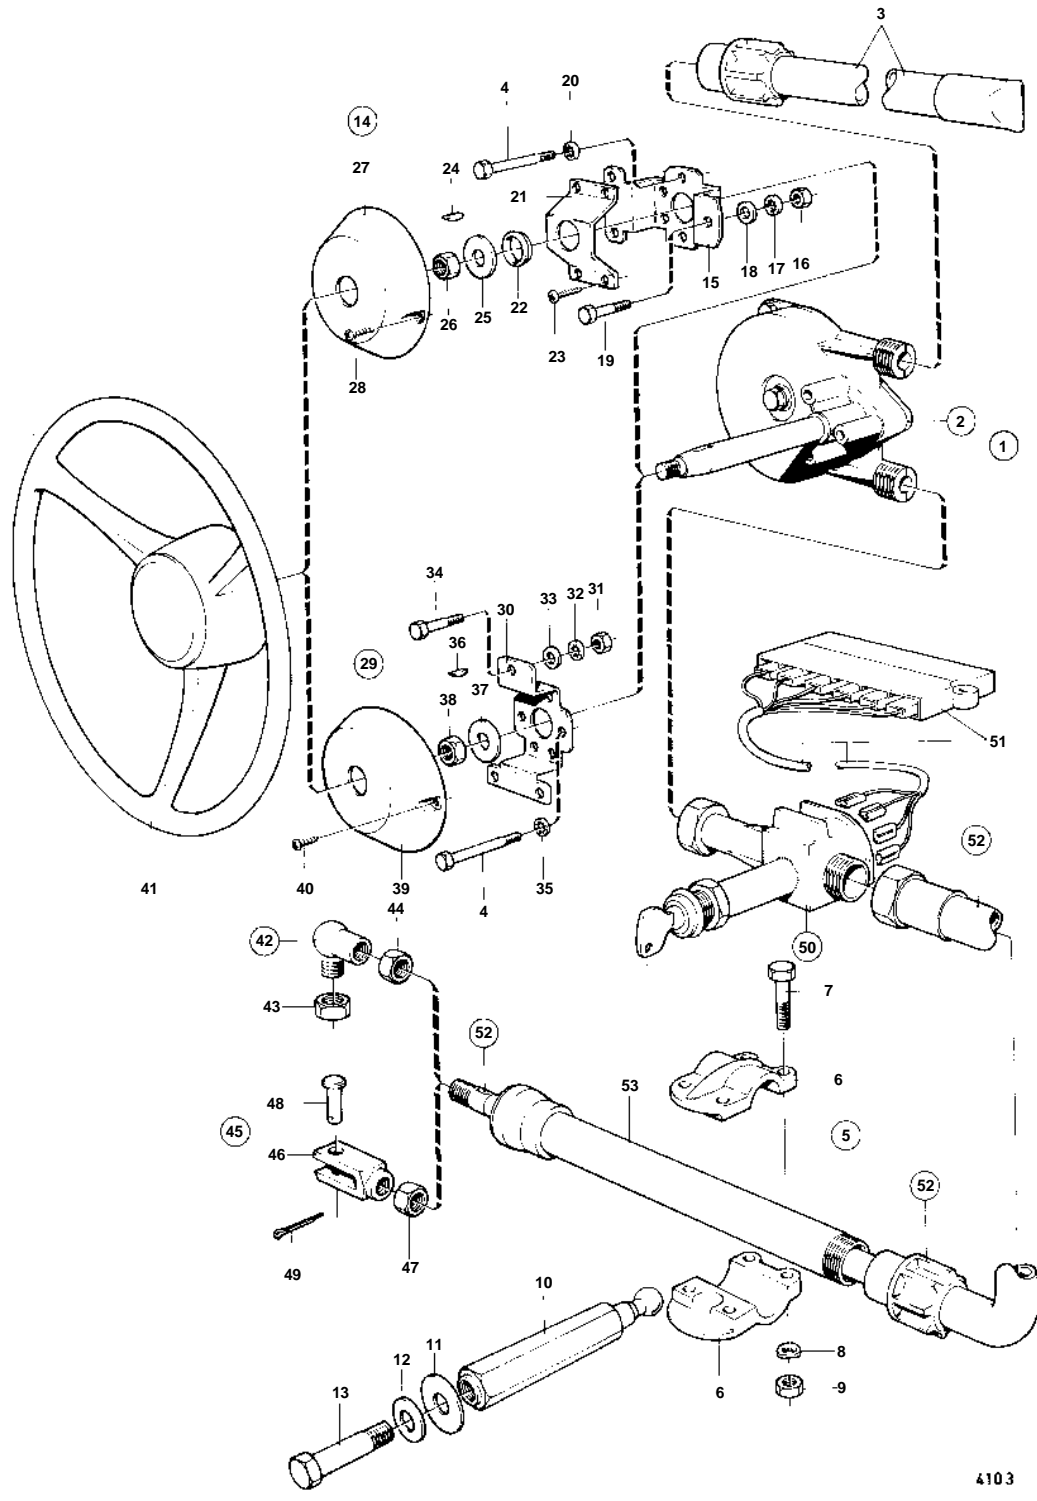

COMMON

4103

**COMMON**

REF	PART NO.	QTY	DESCRIPTION	SEE SEC.	NOTES
1	828153	1	Steering head		
2		1	· STEERING HEAD		
				060-0100	
3	839727	1	· Plastic pipe		
4	955519	3	· Screw		L = 89 MM
	959790	3	· Screw		L = 125 MM
5	814140	1	Bracket		
6		2	· CLAMP BLOCK		
7	955644	4			
8	941906	4	· Spring washer		
9	955846	4	· Nut		
10		1	· PIVOT		
11	945544	1	· Washer		
12	18702	1	· Washer		
13	955714	1	· Screw		
14	850024	1	Mounting kit		90%Z9
15		1	· BRACKET		
16	955826	3	· Nut		
17	955949	3	· Lock washer		
18	955894	3	· Washer		
19	940161	3	· Screw		
20	940155	3	· Lock washer		
21		1	· BRACKET		
22	828159	1	· Bushing		
23	958249	4	· Screw		
24	835059	1	· Key		
25	960145	1	· Washer		
26	940154	1	· Nut		
27	828158	1	· Cover		
28	955123	2	· Screw		
29	850025	1	Mounting kit		20%Z9
30		1	· BRACKET		
31	955826	3	· Nut		
32	955949	3	· Lock washer		
33	955894	3	· Washer		
34	940161	3	· Screw		
35	940155	3	· Lock washer		
36	835059	1	· Key		
37	960145	1	· Washer		
38	940154	1	· Nut		
39	828157	1	· Cover		
40	955123	2	· Screw		
41	850936	1	Steering wheel		(814138)
42	814152	1	Ball joint		
43	950386	1	· Nut		
44	940154	1	Nut		
45	814223	1	Fork kit		
46	942752	1	· Fork		
47	940154	1	· Nut		
48	913127	1	· Clevis pin		
49	907824	1	· Cotter pin		
50	839544	1	Steering lock		
				060-0150	
51	839617	X	Extension cable'verl		L = 850 MM
	828886	X	Steering cable		L = 2000 MM
	828887	X	Steering cable		L = 2250 MM
	828888	X	Steering cable		L = 2500 MM
	828889	X	Steering cable		L = 2750 MM
52	850810	X	Steering cable		L = 3000 MM
	853185	X	Steering cable		L = 3000 MM
	853186	X	Steering cable		L = 3250 MM
	850811	X	Steering cable		L = 3300 MM
	853187	X	Steering cable		L = 3500 MM